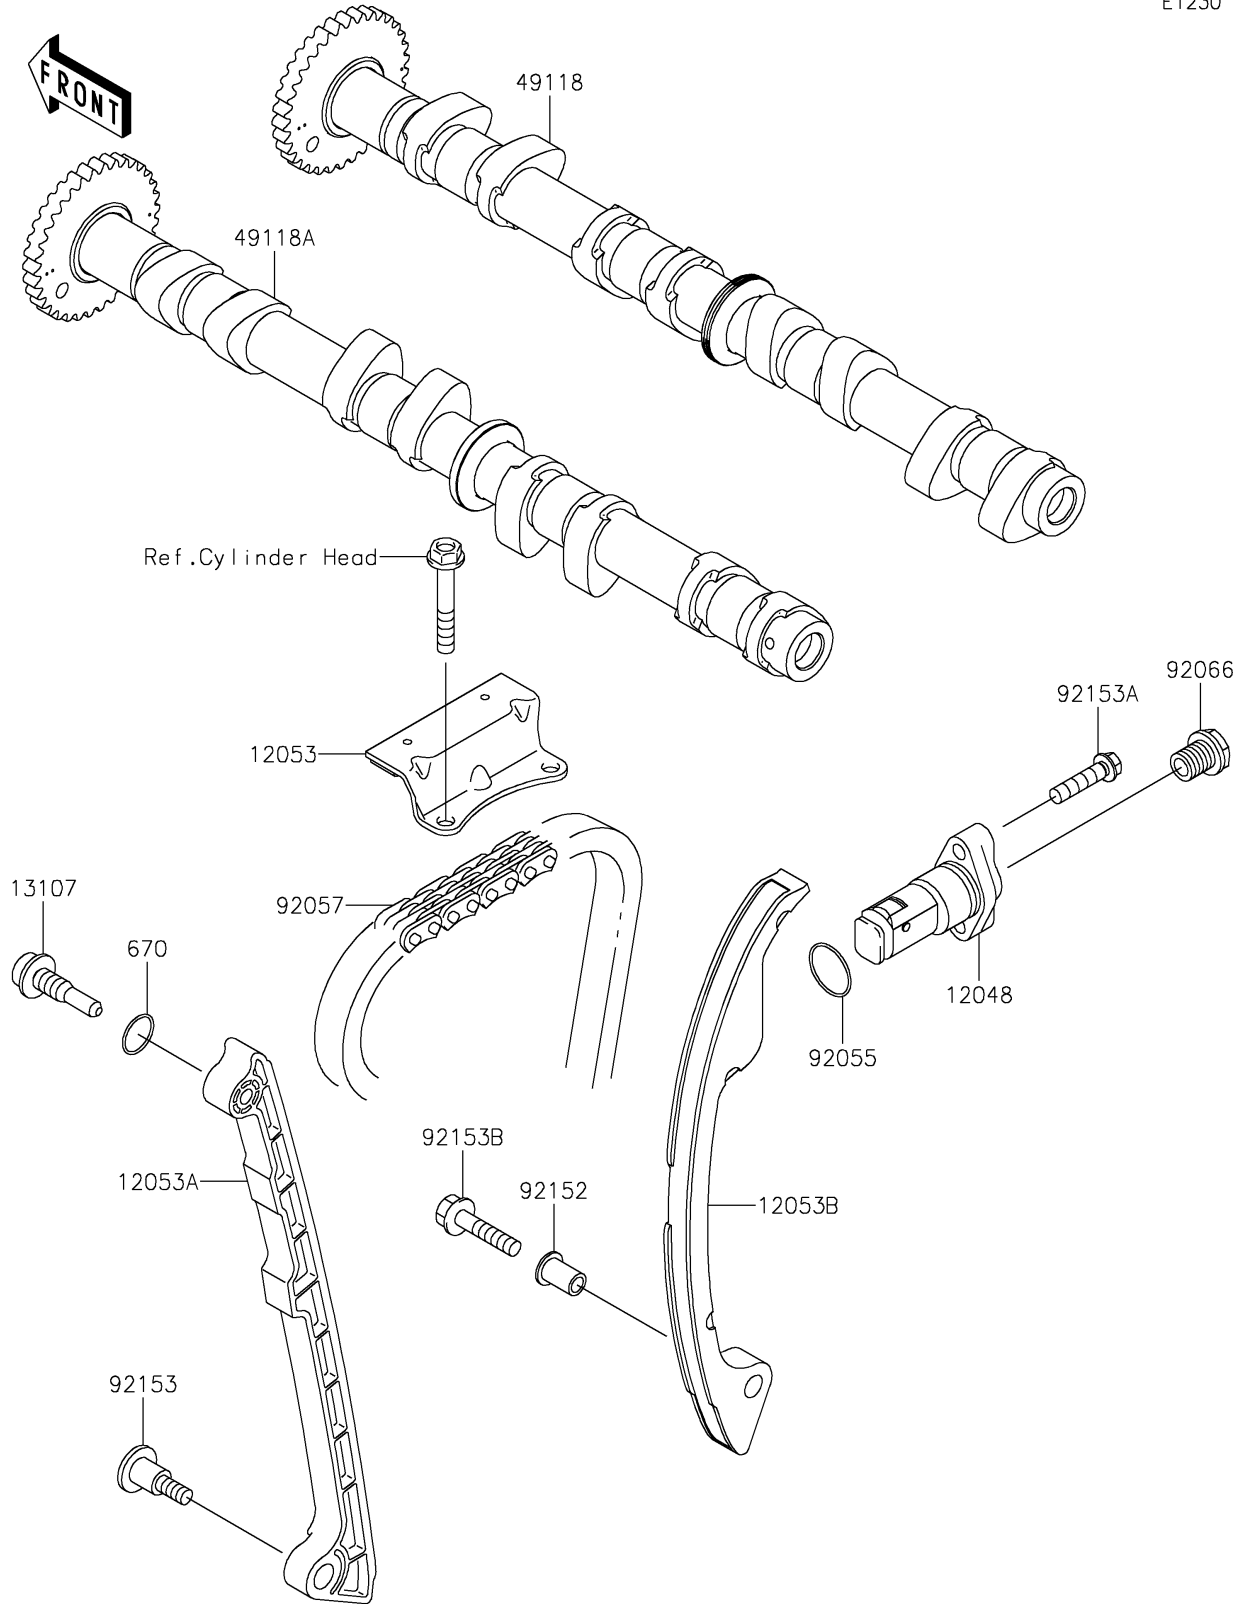

2017 JET SKI® SX-R™ PARTS DIAGRAM

Camshaft(s)/Tensioner

E1230

2017 JET SKI® SX-R™ PARTS LIST

Camshaft(s)/Tensioner

ITEM NAME	PART NUMBER	QUANTITY
-----------	-------------	----------