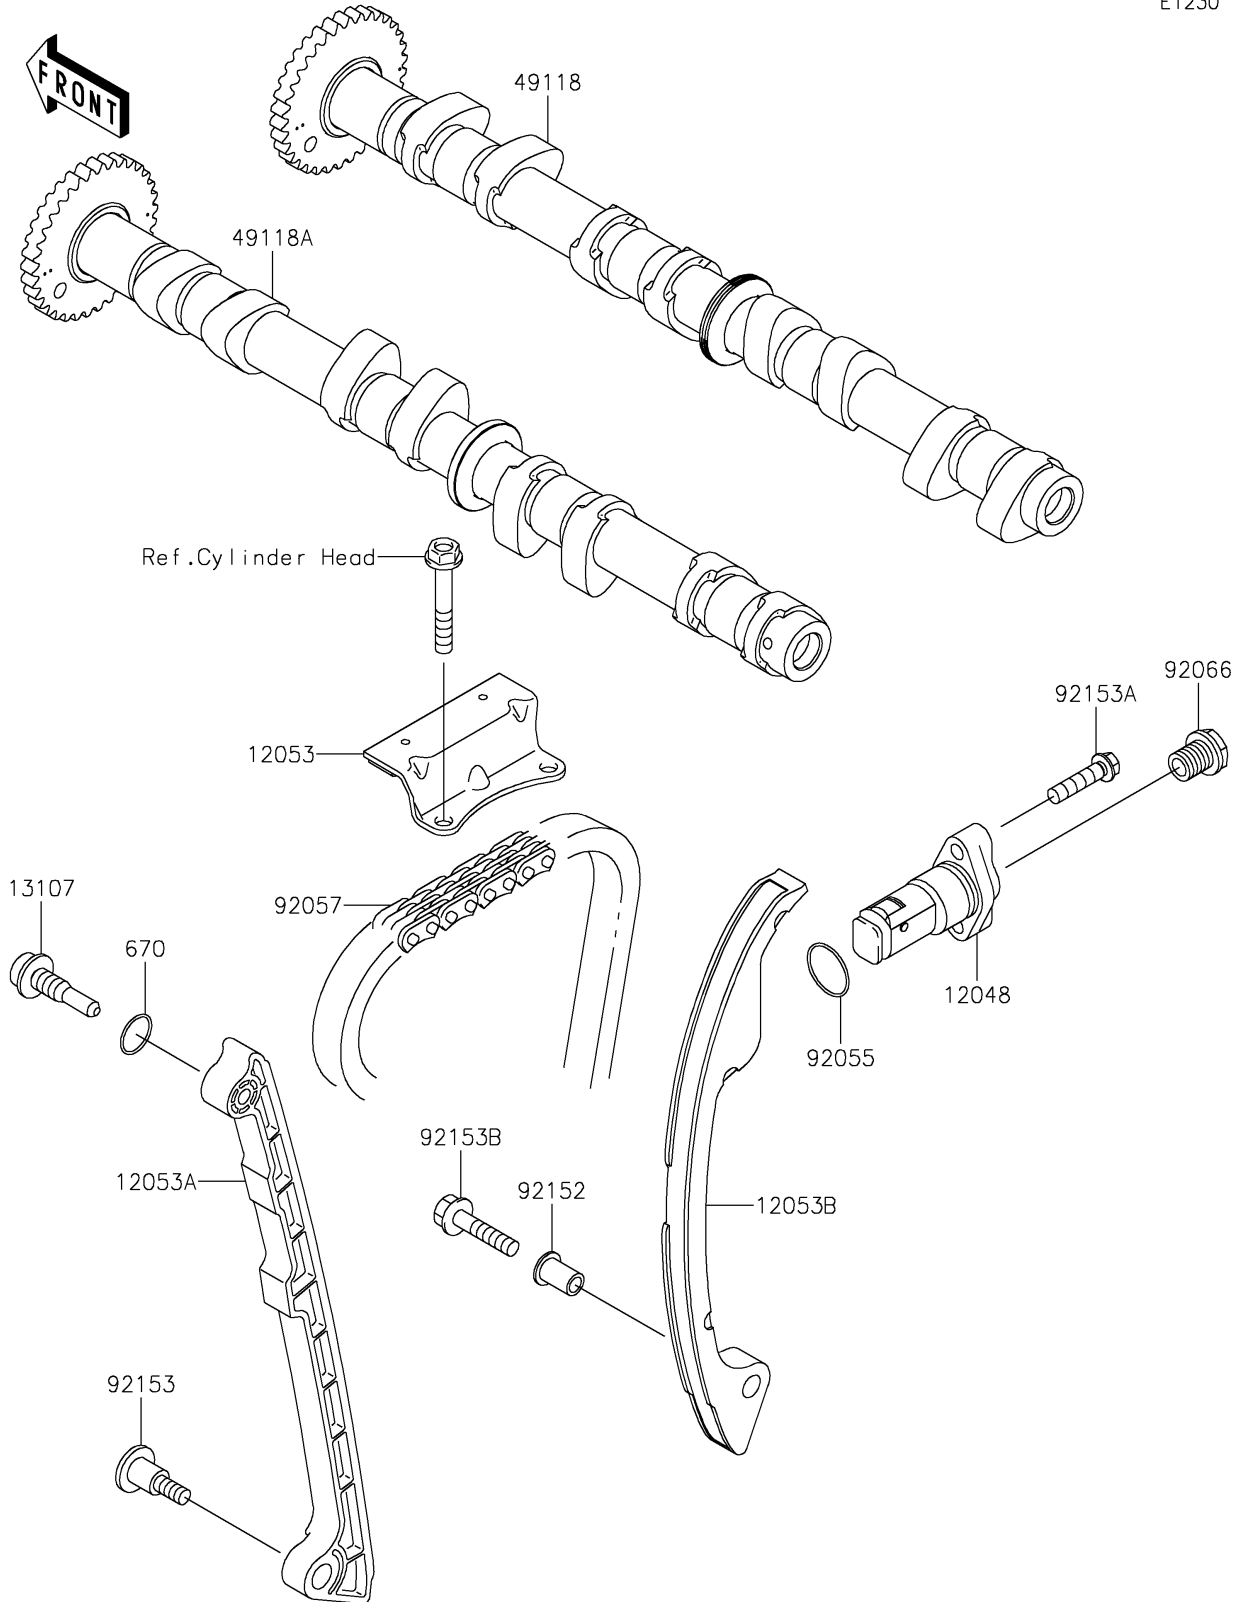

2018 JET SKI® SX-R™ PARTS DIAGRAM

Camshaft(s)/Tensioner

E1230

2018 JET SKI® SX-R™ PARTS LIST

Camshaft(s)/Tensioner

ITEM NAME	PART NUMBER	QUANTITY
TENSIONER-ASSY (Ref # 12048)	12048-3701	1
GUIDE-CHAIN,UPP (Ref # 12053)	12053-1432	1
GUIDE-CHAIN,EX SIDE (Ref # 12053A)	12053-3701	1
GUIDE-CHAIN,IN SIDE (Ref # 12053B)	12053-3705	1
SHAFT,CHAIN GUIDE (Ref # 13107)	13107-0157	1
CAMSHAFT-COMP,INTAKE (Ref # 49118)	49118-0957	1
CAMSHAFT-COMP,EXHAUST (Ref # 49118A)	49118-0958	1
RING-O,18.8X1.9 (Ref # 92055)	92055-086	1
CHAIN,CAM,98XRH2015-136L (Ref # 92057)	92057-3714	1
PLUG (Ref # 92066)	92066-3780	1
COLLAR (Ref # 92152)	92152-1167	1
BOLT,SOCKET,6X24.5 (Ref # 92153)	92153-1200	1
BOLT,6X25 (Ref # 92153A)	92153-3705	2
BOLT,6X28 (Ref # 92153B)	92153-3710	1
O RING,9MM (Ref # 670)	670D1509	1