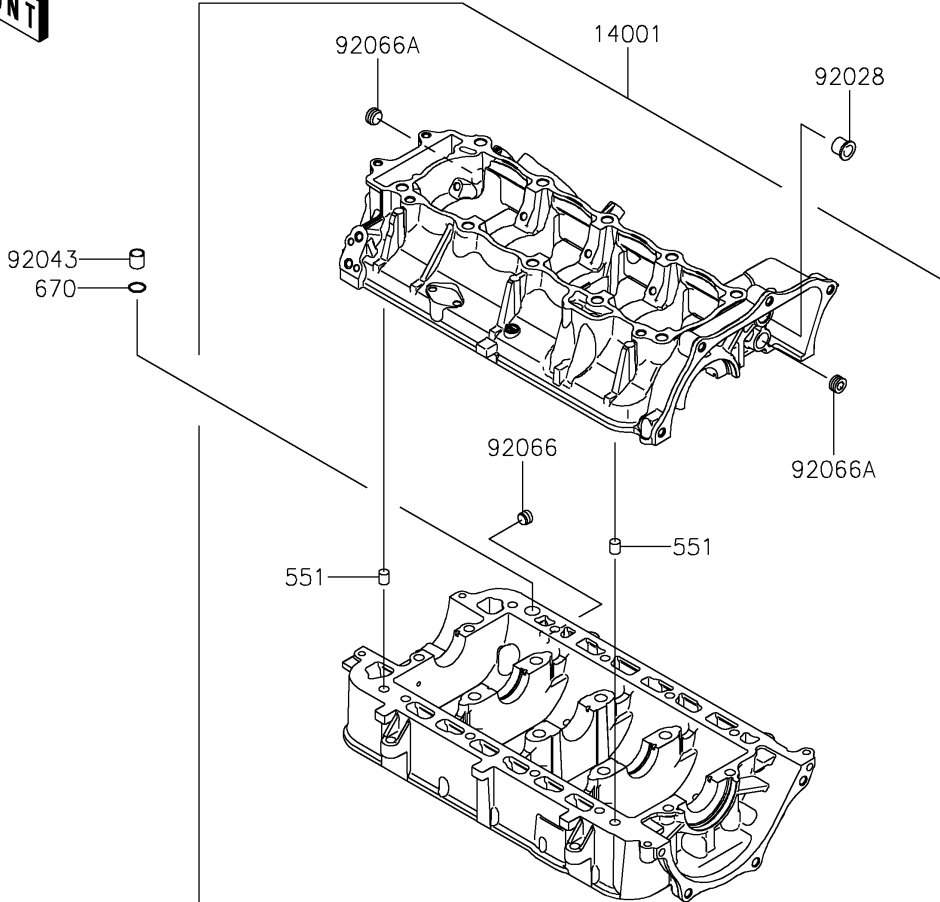

2020 JET SKI® SX-R™ PARTS DIAGRAM

Crankcase

E1411

2020 JET SKI® SX-R™ PARTS LIST

Crankcase

ITEM NAME	PART NUMBER	QUANTITY
SET-CRANKCASE (Ref # 14001)	14001-0574	1
BUSHING (Ref # 92028)	92028-3718	1
PIN,11.5X14X14 (Ref # 92043)	92043-1279	1
PLUG (Ref # 92066)	92066-3778	1
PLUG (Ref # 92066A)	92066-3782	2
BOLT,6X30 (Ref # 92153)	92153-3707	4
BOLT,10X85 (Ref # 92153A)	92153-3711	6
BOLT-FLANGED,8X45 (Ref # 130)	130CD0845	8
BOLT-FLANGED,8X55 (Ref # 130A)	130CD0855	1
BOLT-FLANGED,8X85 (Ref # 130B)	130CD0885	4
PIN-DOWEL (Ref # 551)	551R1012	2
O RING,14MM (Ref # 670)	670D2014	1