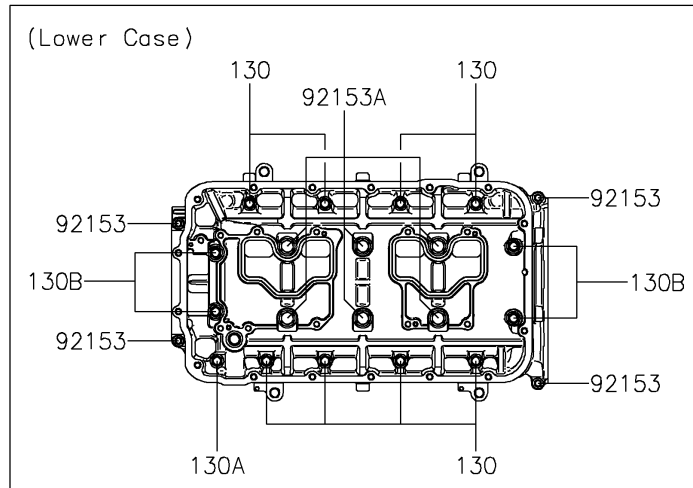

2020 JET SKI® SX-R™ PARTS DIAGRAM

Crankcase

E1411

2020 JET SKI® SX-R™ PARTS LIST

Crankcase

ITEM NAME	PART NUMBER	QUANTITY
SET-CRANKCASE (Ref # 14001)	14001-0574	1
BUSHING (Ref # 92028)	92028-3718	1
PIN,11.5X14X14 (Ref # 92043)	92043-1279	1
PLUG (Ref # 92066)	92066-3778	1
PLUG (Ref # 92066A)	92066-3782	2
BOLT,6X30 (Ref # 92153)	92153-3707	4
BOLT,10X85 (Ref # 92153A)	92153-3711	6
BOLT-FLANGED,8X45 (Ref # 130)	130CD0845	8
BOLT-FLANGED,8X55 (Ref # 130A)	130CD0855	1
BOLT-FLANGED,8X85 (Ref # 130B)	130CD0885	4
PIN-DOWEL (Ref # 551)	551R1012	2
O RING,14MM (Ref # 670)	670D2014	1