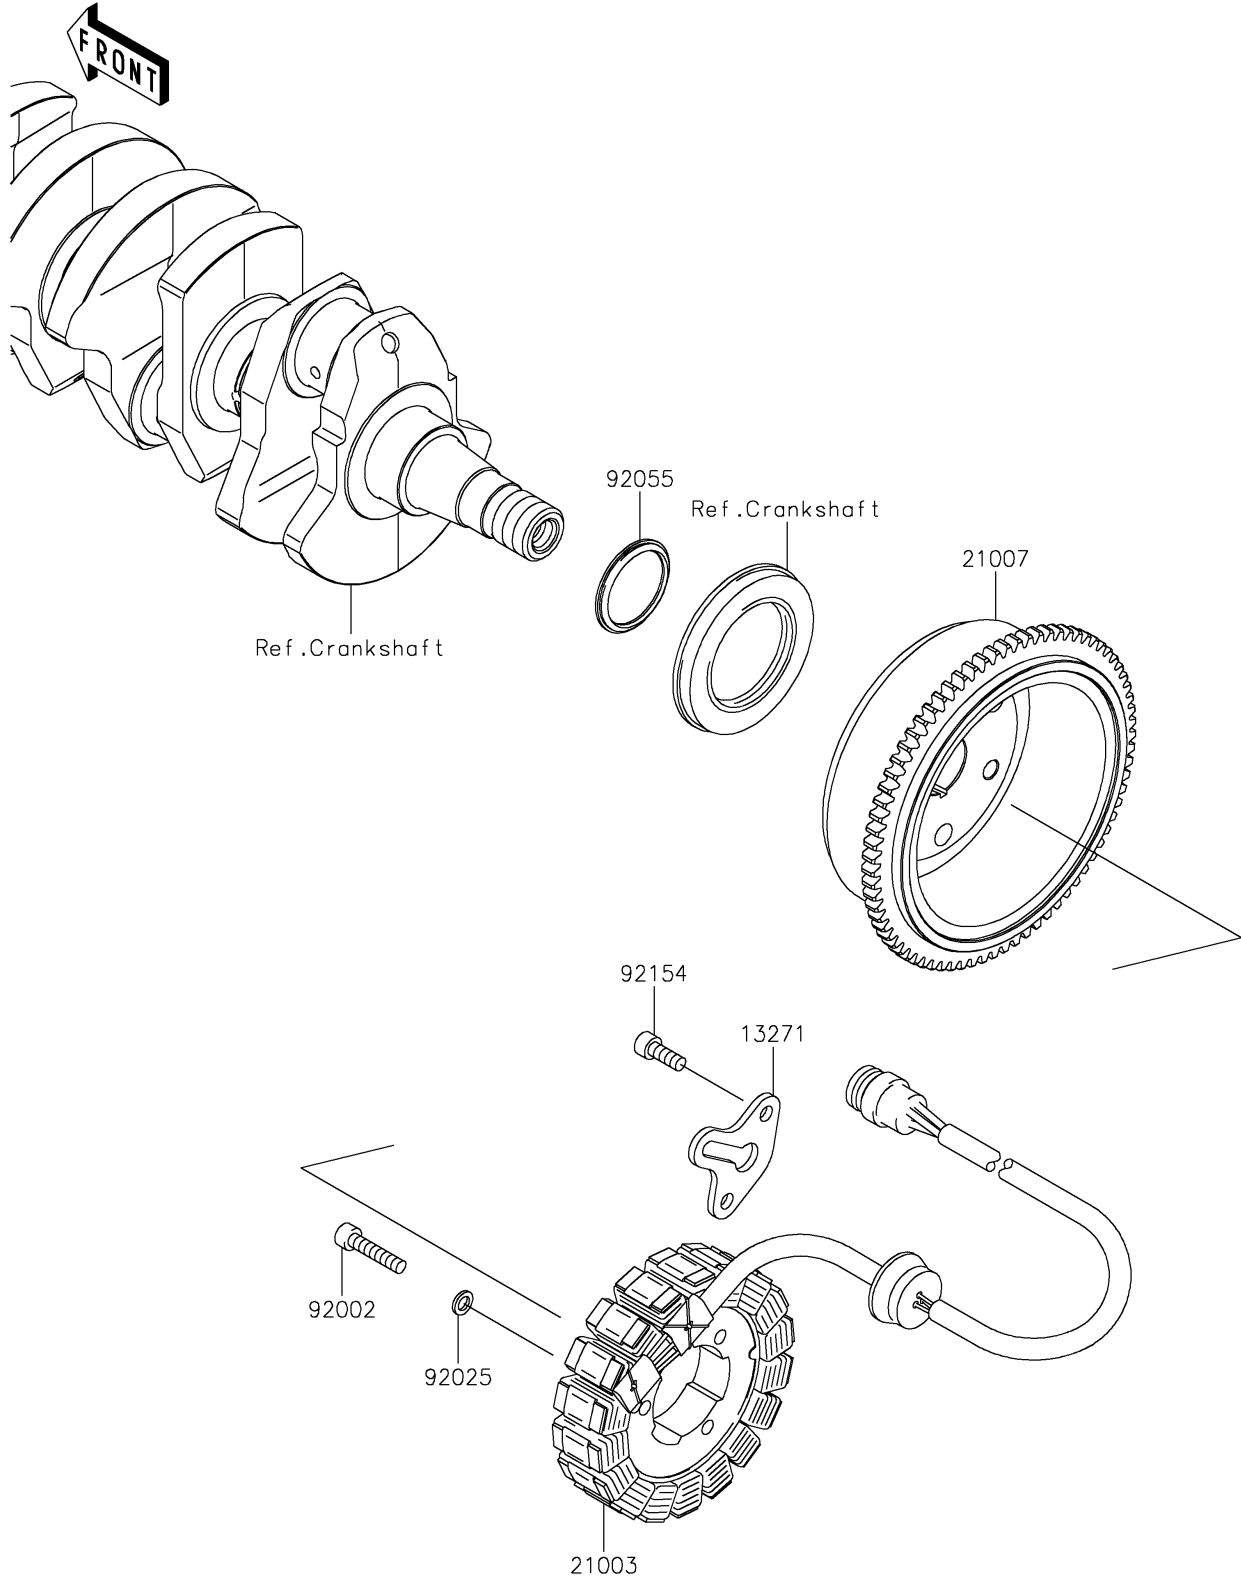

# 2018 JET SKI<sup>®</sup> SX-R<sup>™</sup> PARTS DIAGRAM

Generator

E1810

## 2018 JET SKI® SX-R™ PARTS LIST

### Generator

ITEM NAME	PART NUMBER	QUANTITY
PLATE (Ref # 13271)	13271-3847	1
STATOR (Ref # 21003)	21003-3749	1
ROTOR (Ref # 21007)	21007-3731	1
BOLT,6X28 (Ref # 92002)	92002-1537	3
SHIM,T=1.4 (Ref # 92025)	92025-1502	3
RING-O (Ref # 92055)	92055-3769	1
BOLT,SOCKET,6X16 (Ref # 92154)	92154-3714	2