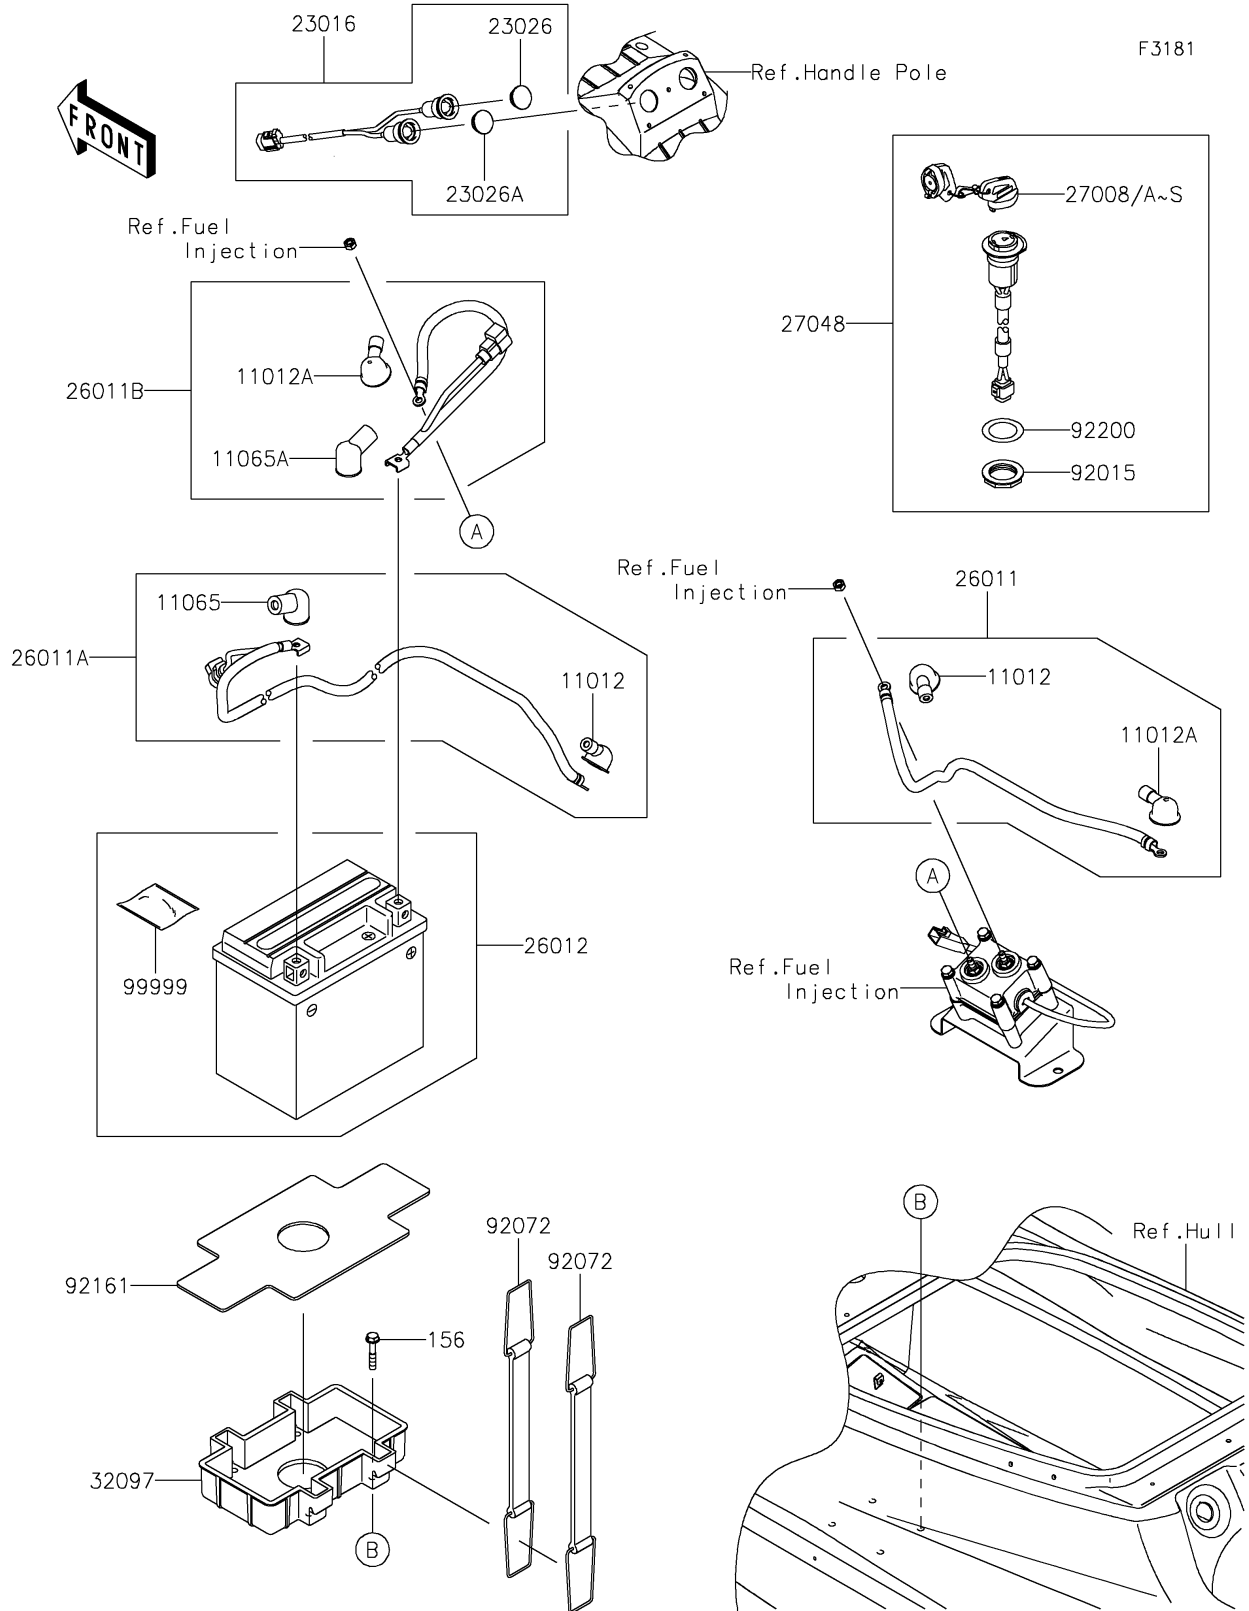

2020 JET SKI® SX-R™ PARTS DIAGRAM

Electrical Equipment

2020 JET SKI® SX-R™ PARTS LIST

Electrical Equipment

ITEM NAME	PART NUMBER	QUANTITY
CAP (Ref # 11012)	11012-3004	2
CAP,LEAD WIRE (Ref # 11012A)	11012-3726	2
CAP,TERMINAL (Ref # 11065)	11065-3729	1
CAP,TERMINAL (Ref # 11065A)	11065-3732	1
LAMP-ASSY,INDICATOR (Ref # 23016)	23016-0597	1
LENS,WARNING (Ref # 23026)	23026-0030	1
LENS,FUEL (Ref # 23026A)	23026-0031	1
WIRE-LEAD,RELAY (Ref # 26011)	26011-0955	1
WIRE-LEAD,BATTERY(-) (Ref # 26011A)	26011-0956	1
WIRE-LEAD,BATTERY(+) (Ref # 26011B)	26011-0957	1
BATTERY,YTX20L-BS,12V 18AH (Ref # 26012)	26012-0787	1
KEY,MAGNETIC SW,#3001 (Ref # 27008)	27008-3770	1
KEY,MAGNETIC SW,#3002 (Ref # 27008A)	27008-3771	AR
KEY,MAGNETIC SW,#3003 (Ref # 27008B)	27008-3772	AR
KEY,MAGNETIC SW,#3004 (Ref # 27008C)	27008-3773	AR
KEY,MAGNETIC SW,#3005 (Ref # 27008D)	27008-3774	AR
KEY,MAGNETIC SW,#3006 (Ref # 27008E)	27008-3775	AR
KEY,MAGNETIC SW,#3007 (Ref # 27008F)	27008-3776	AR
KEY,MAGNETIC SW,#3008 (Ref # 27008G)	27008-3777	AR
KEY,MAGNETIC SW,#3009 (Ref # 27008H)	27008-3778	AR
KEY,MAGNETIC SW,#3010 (Ref # 27008I)	27008-3779	AR
KEY,MAGNETIC SW,#3011 (Ref # 27008J)	27008-3780	AR
KEY,MAGNETIC SW,#3012 (Ref # 27008K)	27008-3781	AR
KEY,MAGNETIC SW,#3013 (Ref # 27008L)	27008-3782	AR
KEY,MAGNETIC SW,#3014 (Ref # 27008M)	27008-3783	AR
KEY,MAGNETIC SW,#3015 (Ref # 27008N)	27008-3784	AR
KEY,MAGNETIC SW,#3016 (Ref # 27008O)	27008-3785	AR
KEY,MAGNETIC SW,#3017 (Ref # 27008P)	27008-3786	AR
KEY,MAGNETIC SW,#3018 (Ref # 27008Q)	27008-3787	AR