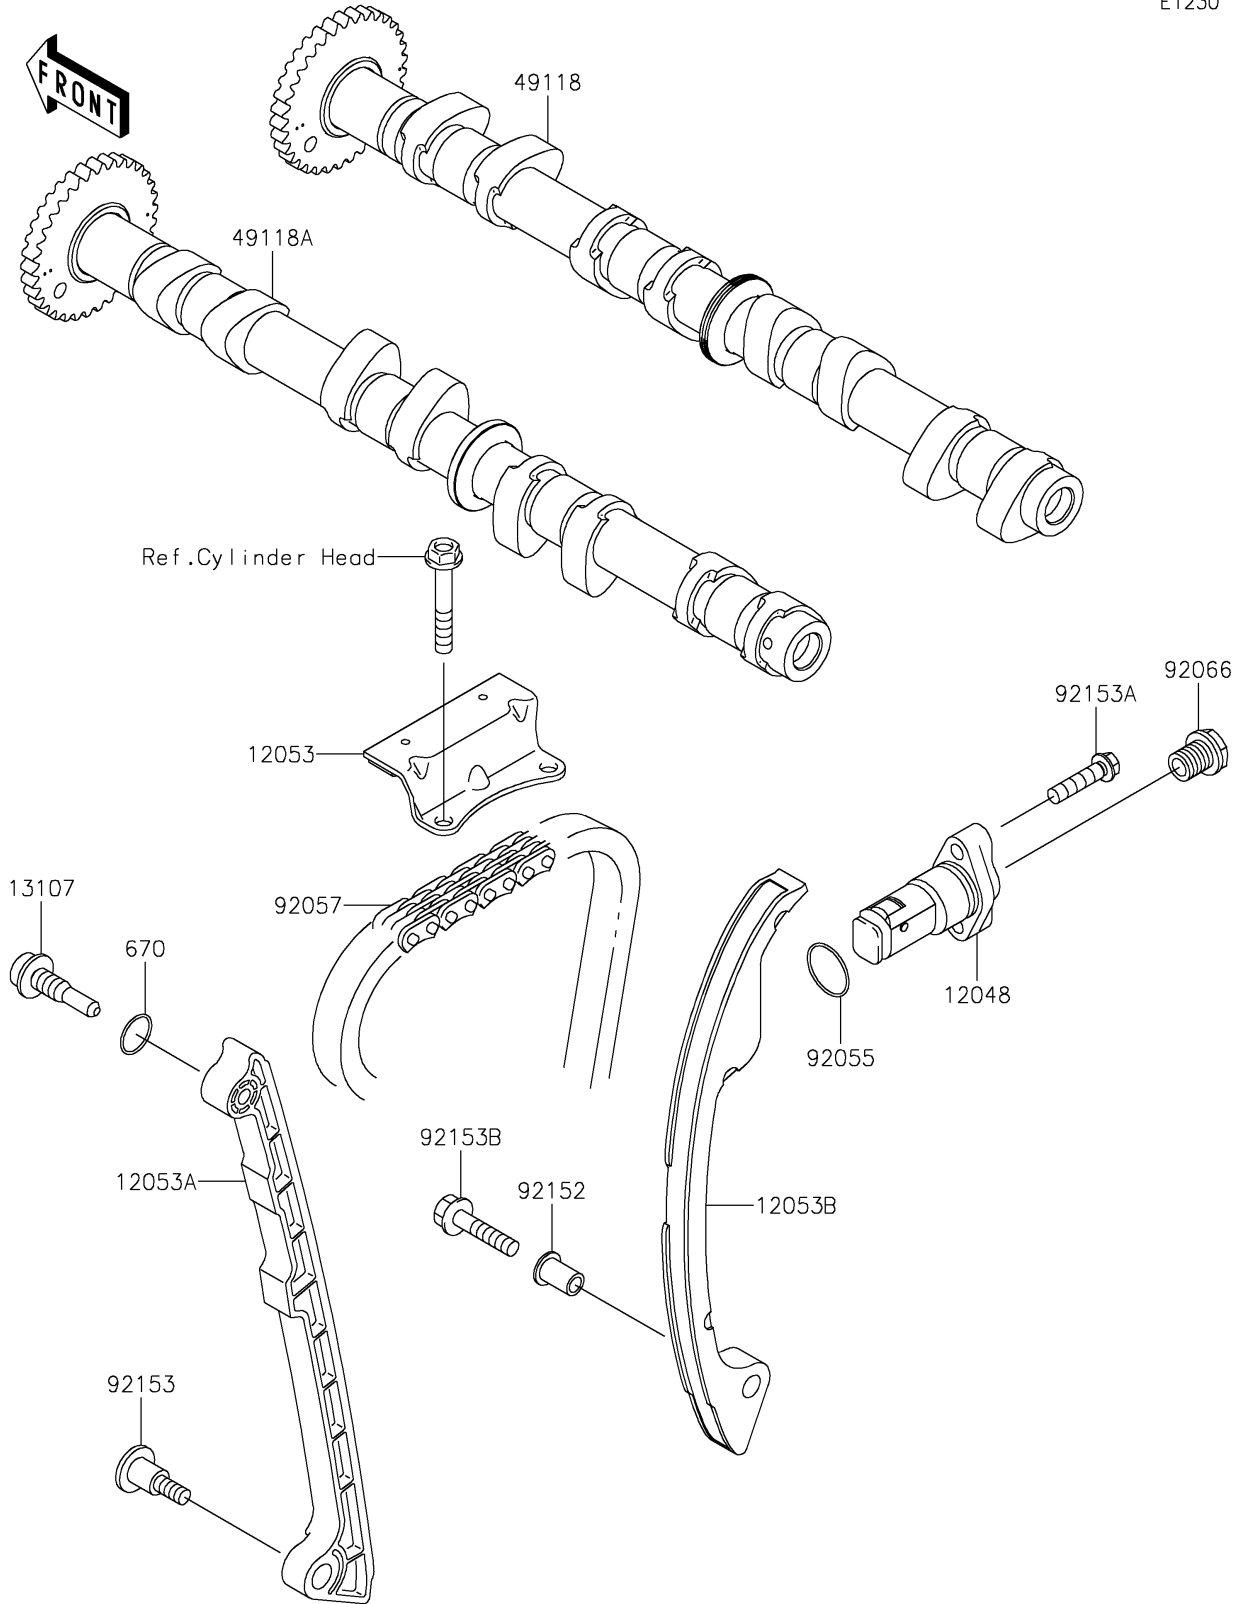

2021 JET SKI® SX-R™ PARTS DIAGRAM

Camshaft(s)/Tensioner

E1230

2021 JET SKI® SX-R™ PARTS LIST

Camshaft(s)/Tensioner

ITEM NAME	PART NUMBER	QUANTITY
-----------	-------------	----------