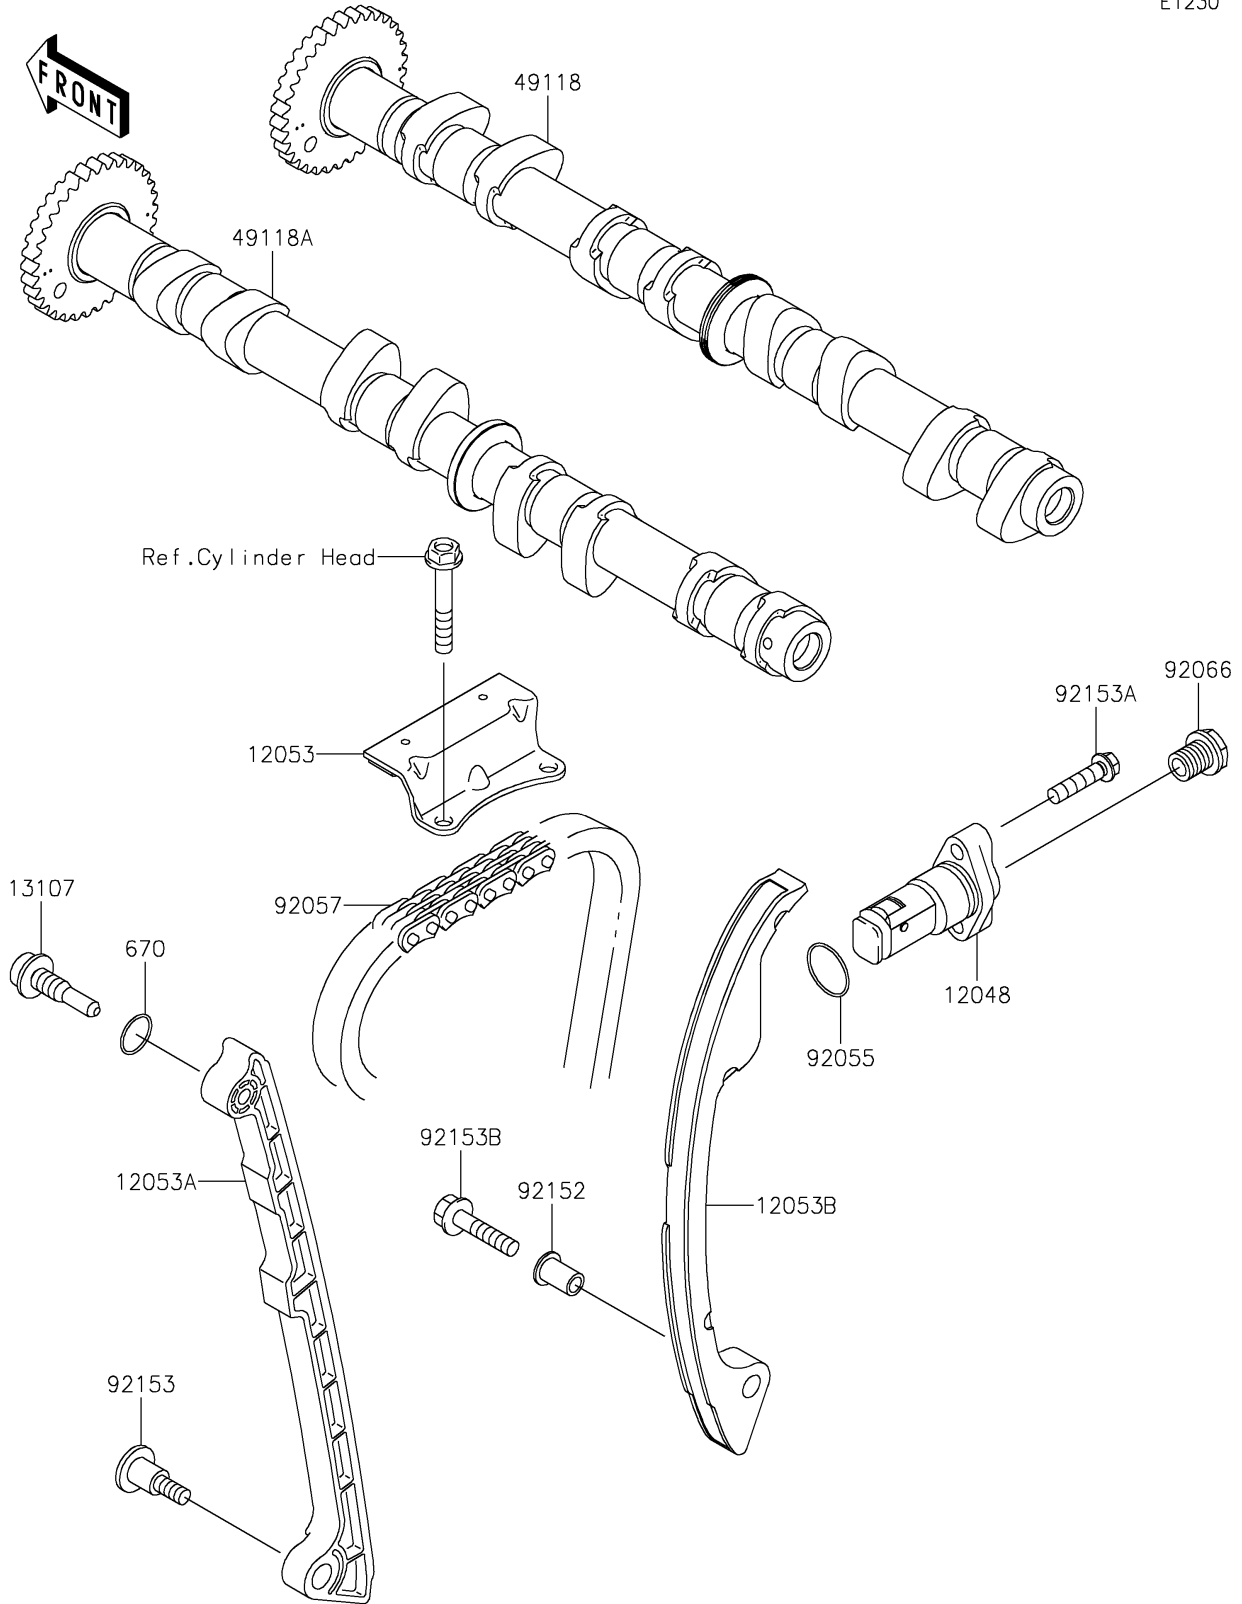

# 2022 JET SKI® SX-R™ PARTS DIAGRAM

Camshaft(s)/Tensioner

E1230

## 2022 JET SKI® SX-R™ PARTS LIST

### Camshaft(s)/Tensioner

ITEM NAME	PART NUMBER	QUANTITY
TENSIONER-ASSY (Ref # 12048)	12048-3701	1
GUIDE-CHAIN,UPP (Ref # 12053)	12053-1432	1
GUIDE-CHAIN,EX SIDE (Ref # 12053A)	12053-3701	1
GUIDE-CHAIN,IN SIDE (Ref # 12053B)	12053-3705	1
SHAFT,CHAIN GUIDE (Ref # 13107)	13107-0157	1
CAMSHAFT-COMP,INTAKE (Ref # 49118)	49118-0957	1
CAMSHAFT-COMP,EXHAUST (Ref # 49118A)	49118-0958	1
RING-O,18.8X1.9 (Ref # 92055)	92055-086	1
CHAIN,CAM,98XRH2015-136L (Ref # 92057)	92057-3714	1
PLUG (Ref # 92066)	92066-3780	1
COLLAR (Ref # 92152)	92152-1167	1
BOLT,SOCKET,6X24.5 (Ref # 92153)	92153-1200	1
BOLT,6X25 (Ref # 92153A)	92153-3705	2
BOLT,6X28 (Ref # 92153B)	92153-3710	1
O RING,9MM (Ref # 670)	670D1509	1