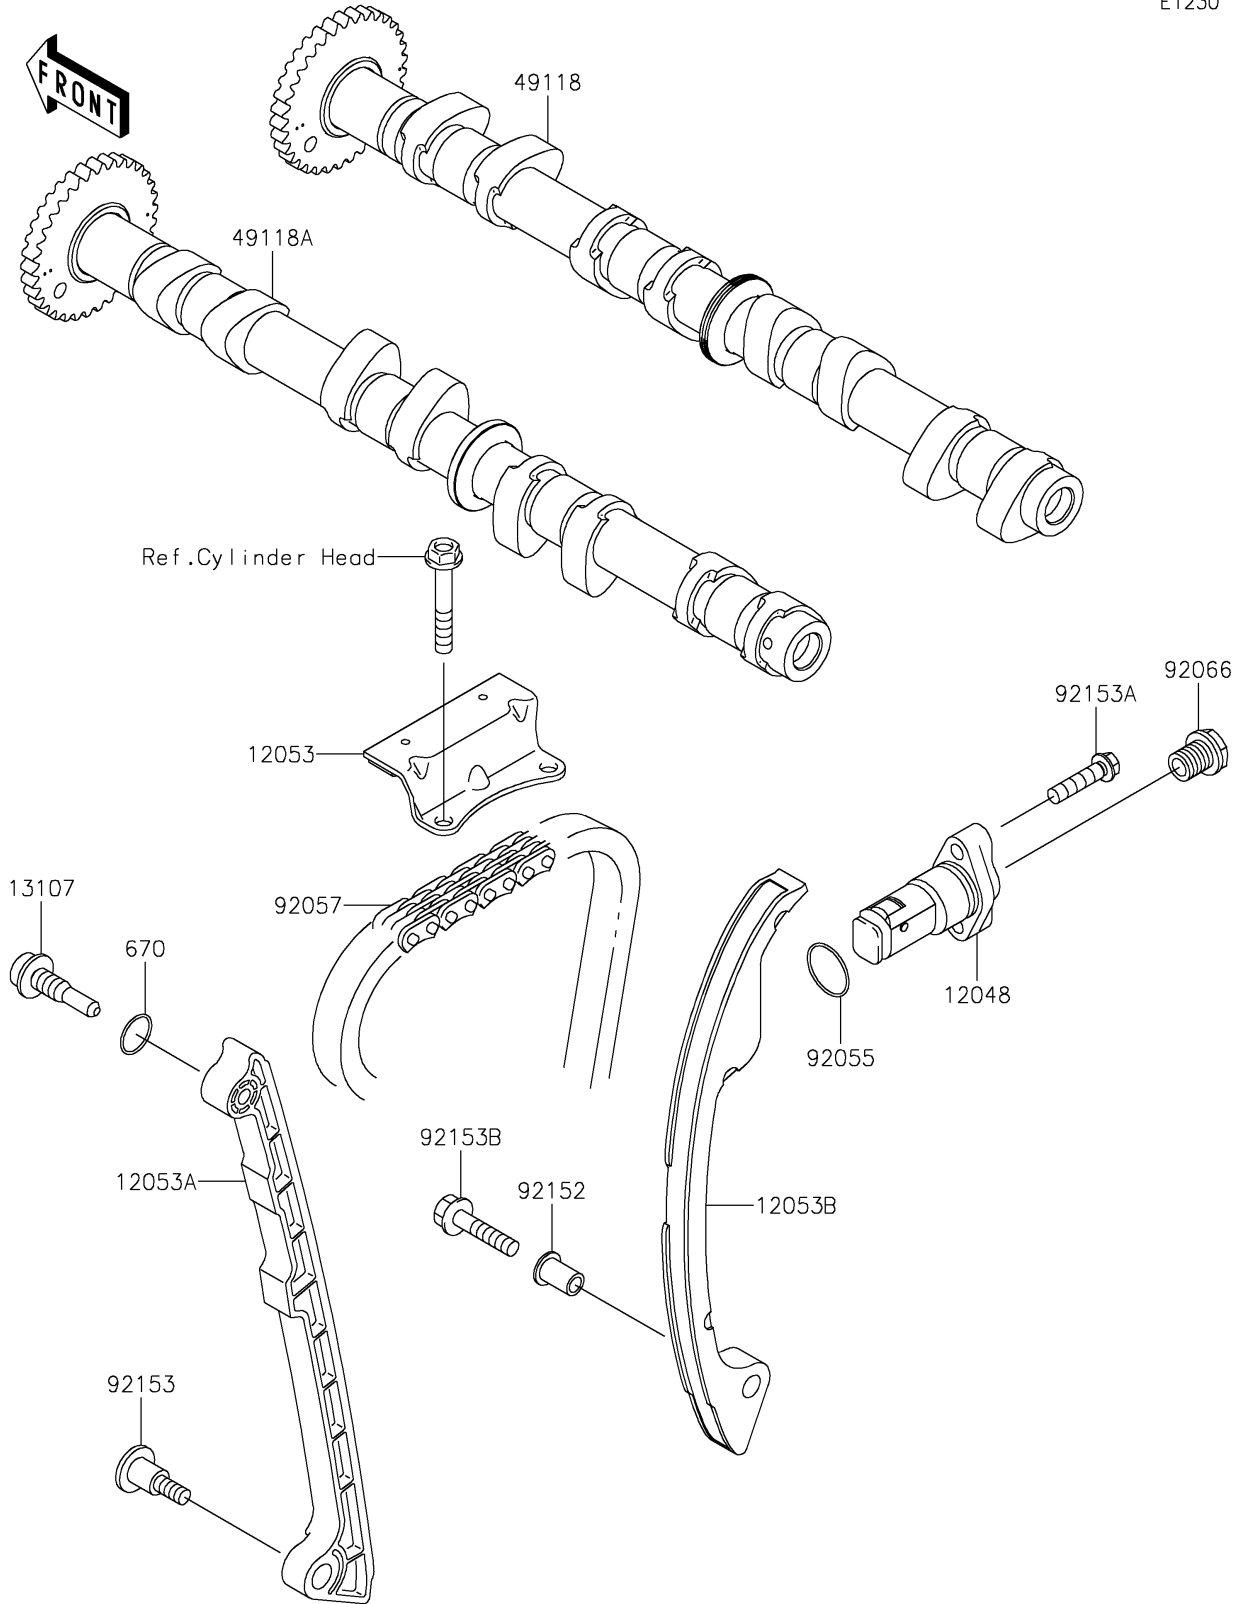

# 2023 JET SKI® SX-R™ 160 PARTS DIAGRAM

Camshaft(s)/Tensioner

E1230

## 2023 JET SKI® SX-R™ 160 PARTS LIST

Camshaft(s)/Tensioner

ITEM NAME	PART NUMBER	QUANTITY
TENSIONER-ASSY (Ref # 12048)	12048-3701	1
GUIDE-CHAIN,UPP (Ref # 12053)	12053-1432	1
GUIDE-CHAIN,EX SIDE (Ref # 12053A)	12053-3701	1
GUIDE-CHAIN,IN SIDE (Ref # 12053B)	12053-3705	1
SHAFT,CHAIN GUIDE (Ref # 13107)	13107-0157	1
CAMSHAFT-COMP,INTAKE (Ref # 49118)	49118-0957	1
CAMSHAFT-COMP,EXHAUST (Ref # 49118A)	49118-0958	1
RING-O,18.8X1.9 (Ref # 92055)	92055-086	1
CHAIN,CAM,98XRH2015-136L (Ref # 92057)	92057-3714	1
PLUG (Ref # 92066)	92066-3780	1
COLLAR (Ref # 92152)	92152-1167	1
BOLT,SOCKET,6X24.5 (Ref # 92153)	92153-1200	1
BOLT,6X25 (Ref # 92153A)	92153-3705	2
BOLT,6X28 (Ref # 92153B)	92153-3710	1
O RING,9MM (Ref # 670)	670D1509	1