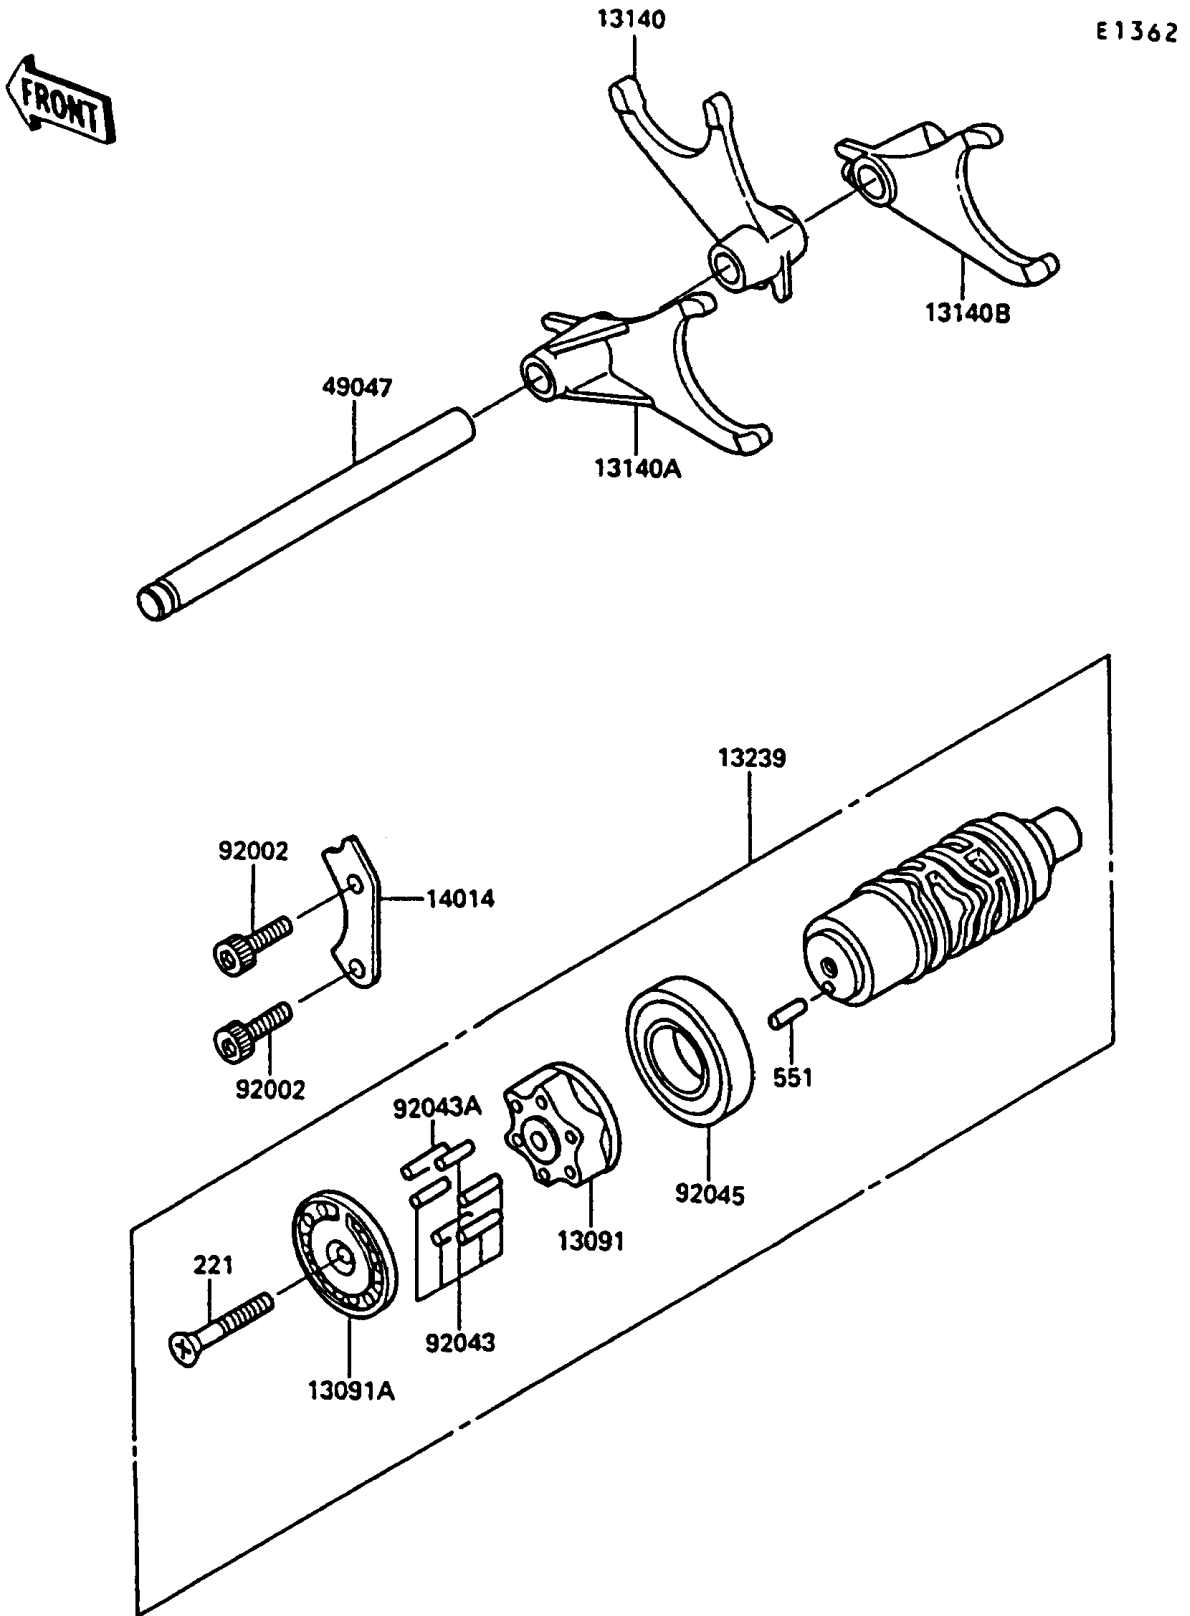

# 1988 NINJA® ZX-10 PARTS DIAGRAM

Gear Change Drum/Shift Fork(s)

# 1988 NINJA® ZX-10 PARTS LIST

## Gear Change Drum/Shift Fork(s)

ITEM NAME	PART NUMBER	QUANTITY
SCREW-CSK-CROS,6X45 (Ref # 221)	221B0645	1
PIN-DOWEL,4X8 (Ref # 551)	551A0408	1
HOLDER,CHANGE DRUM (Ref # 13091)	13091-1275	1
HOLDER,NEUTRAL (Ref # 13091A)	13091-1334	1
FORK-SHIFT (Ref # 13140)	13140-1127	1
FORK-SHIFT (Ref # 13140A)	13140-1128	1
FORK-SHIFT (Ref # 13140B)	13140-1129	1
DRUM-ASSY-CHANGE (Ref # 13239)	13239-1116	1
PLATE-POSITION,CHANGE DRUM (Ref # 14014)	14014-1059	1
ROD-SHIFT (Ref # 49047)	49047-1055	1
BOLT,SOCKET,6X16 (Ref # 92002)	92002-1778	2
PIN,DOWEL,4X15.8 (Ref # 92043)	92042-014	5
PIN,DOWEL,4X17.8 (Ref # 92043A)	92042-020	1
BEARING-BALL,16005(NTN) (Ref # 92045)	92045-1045	1