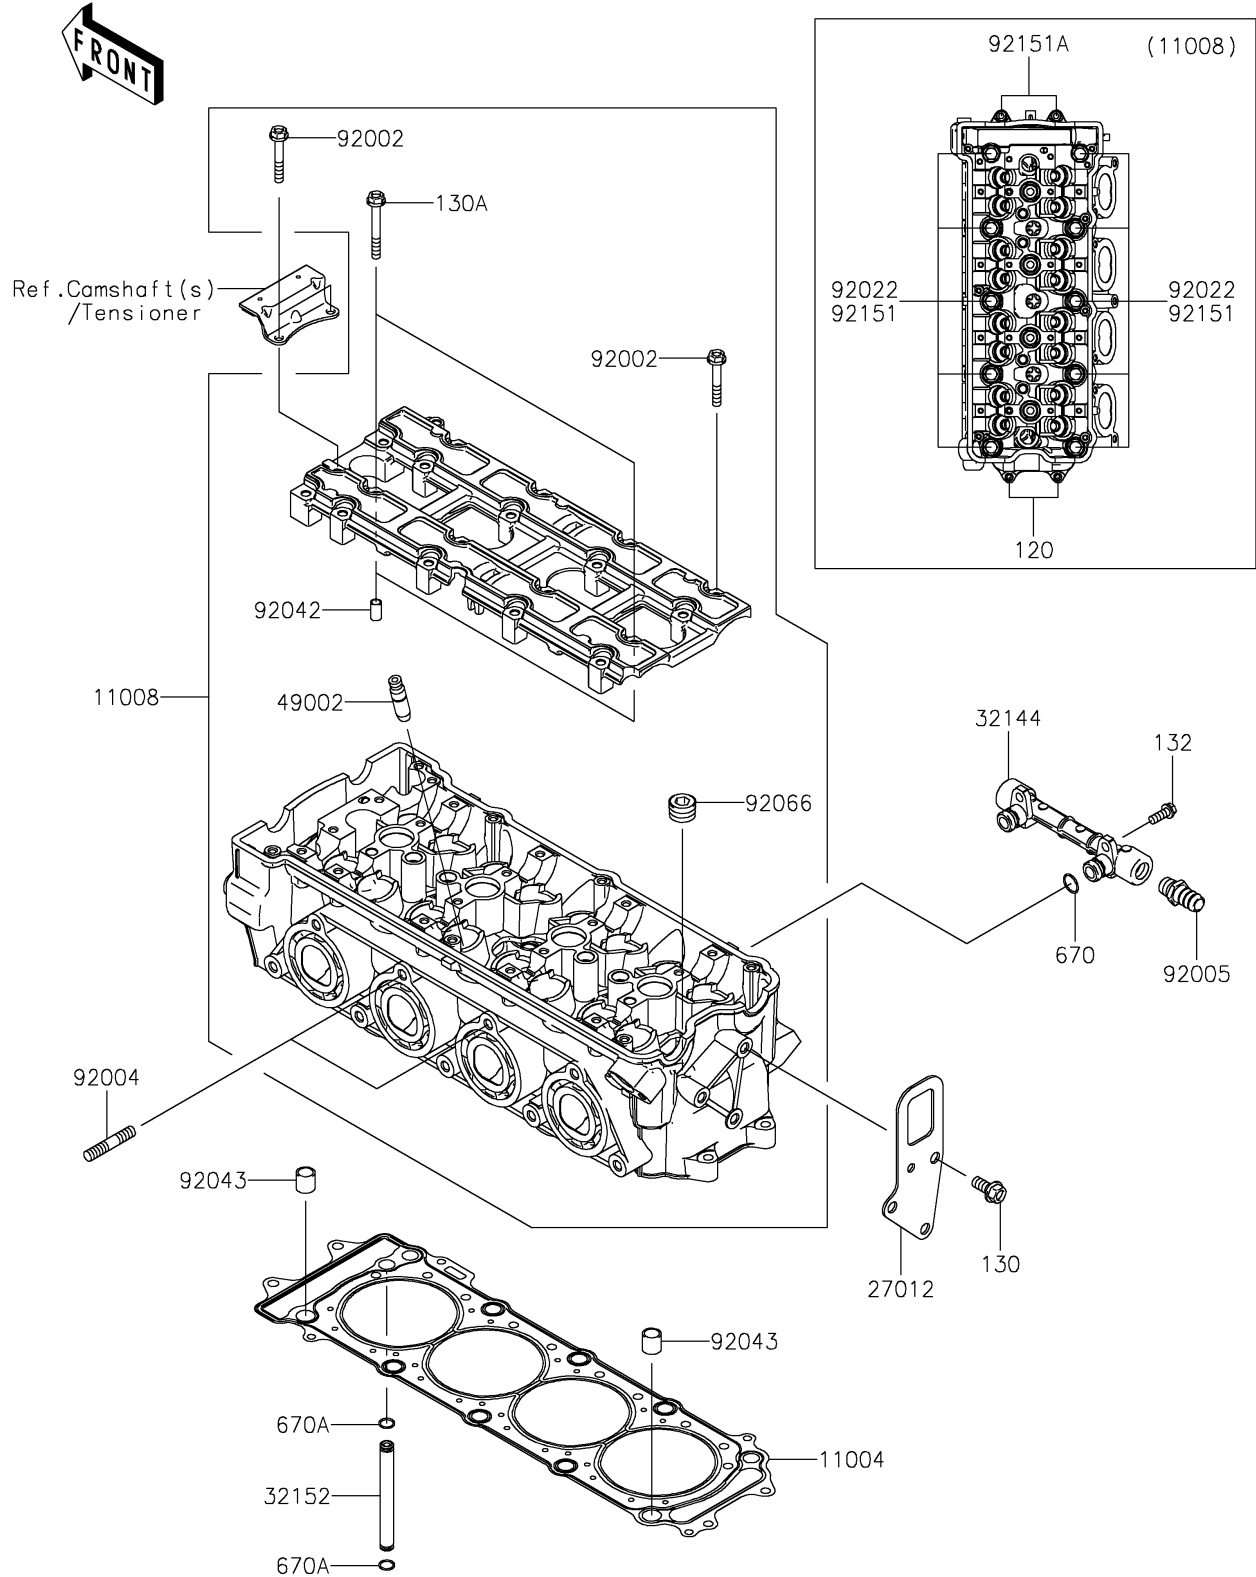

2023 JET SKI® ULTRA® 160LX-S PARTS DIAGRAM

Cylinder Head

E1111

2023 JET SKI® ULTRA® 160LX-S PARTS LIST

Cylinder Head

ITEM NAME	PART NUMBER	QUANTITY
GASKET-HEAD (Ref # 11004)	11004-3721	1
HEAD-COMP-CYLINDER (Ref # 11008)	11008-3709	1
HOOK,ENGINE,RR (Ref # 27012)	27012-3863	1
PIPE-ASSY (Ref # 32144)	32144-3709	1
PIPE,OIL (Ref # 32152)	32152-1544	1
GUIDE-VALVE (Ref # 49002)	49002-1140	16
BOLT,6X40 (Ref # 92002)	92002-1756	18
STUD,8X30 (Ref # 92004)	92004-3743	2
FITTING (Ref # 92005)	92005-3714	1
WASHER,11.5X20.5X1.6 (Ref # 92022)	92022-1720	10
PIN,DOWEL,6.3X8X14 (Ref # 92042)	92042-007	2
PIN,14X14 (Ref # 92043)	92043-1593	2
PLUG,PT1/2X12.5 (Ref # 92066)	92066-0002	5
BOLT,11X168 (Ref # 92151)	92151-1513	10
BOLT,SOCKET,7X120 (Ref # 92151A)	92151-1804	2
BOLT-SOCKET,6X30 (Ref # 120)	120CD0630	2
BOLT-FLANGED,8X18 (Ref # 130)	130BD0818	3
BOLT-FLANGED,6X50 (Ref # 130A)	130CD0650	2
BOLT-FLANGED-SMALL,6X16 (Ref # 132)	132BD0616	2
O RING,12MM (Ref # 670)	670B2012	2
O RING,7MM (Ref # 670A)	670D1507	2