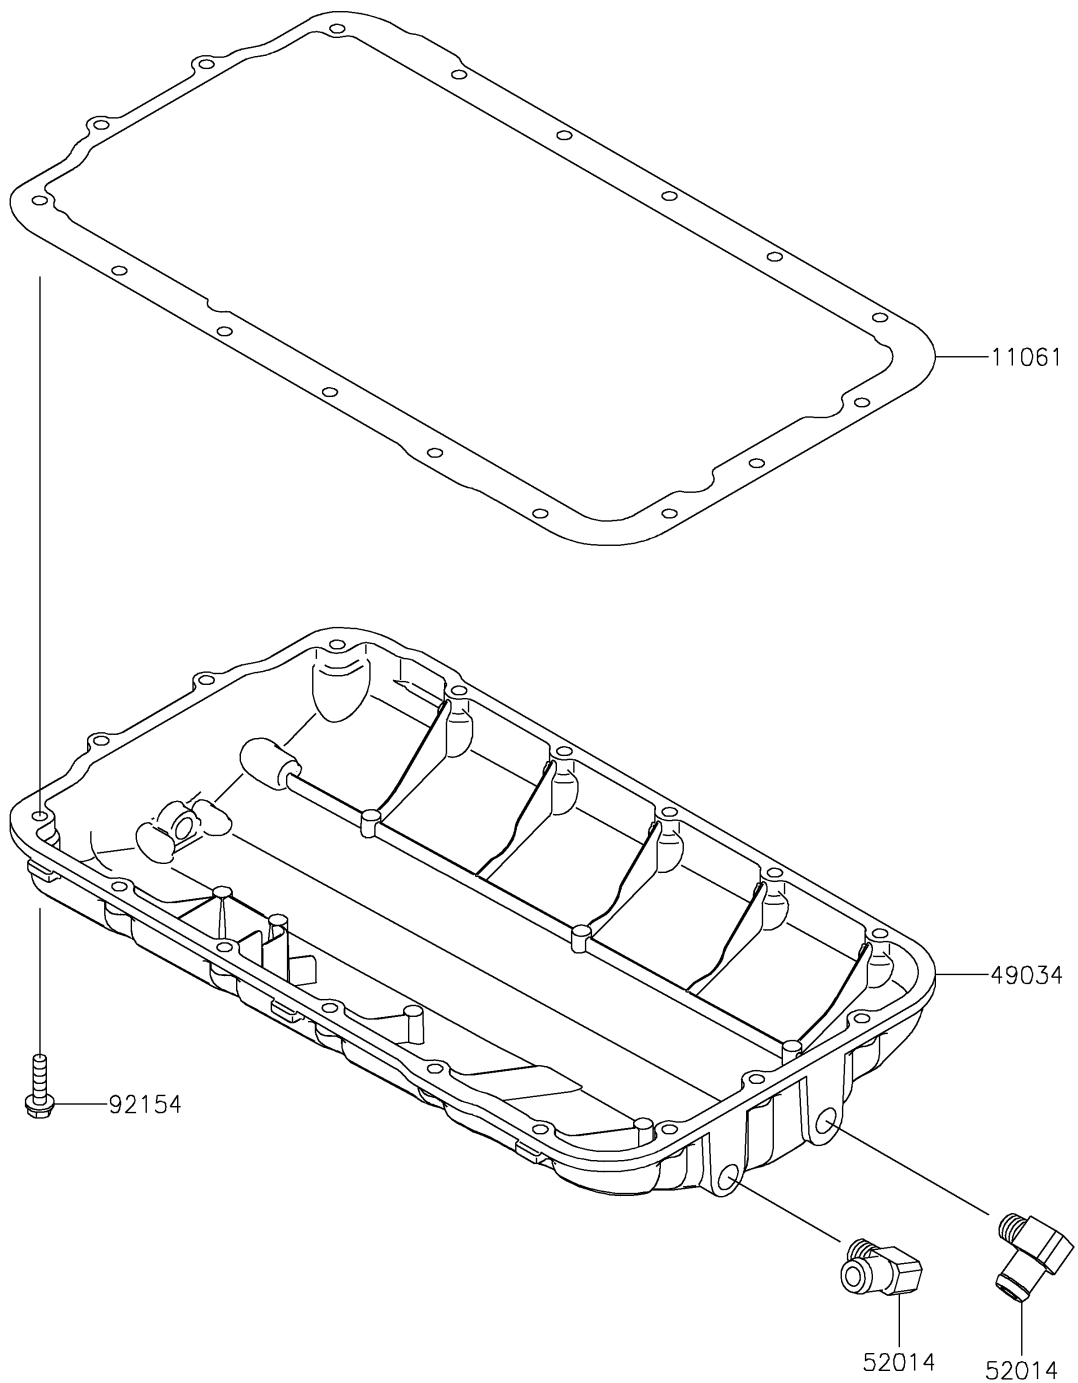

# 2023 JET SKI® ULTRA® 160LX-S PARTS DIAGRAM

Oil Pan

E1434

### Oil Pan

ITEM NAME	PART NUMBER	QUANTITY
GASKET,OIL PAN (Ref # 11061)	11061-3710	1
PAN-OIL (Ref # 49034)	49034-3702	1
ELBOW (Ref # 52014)	52014-3717	2
BOLT,FLANGED,6X25 (Ref # 92154)	92154-0823	17