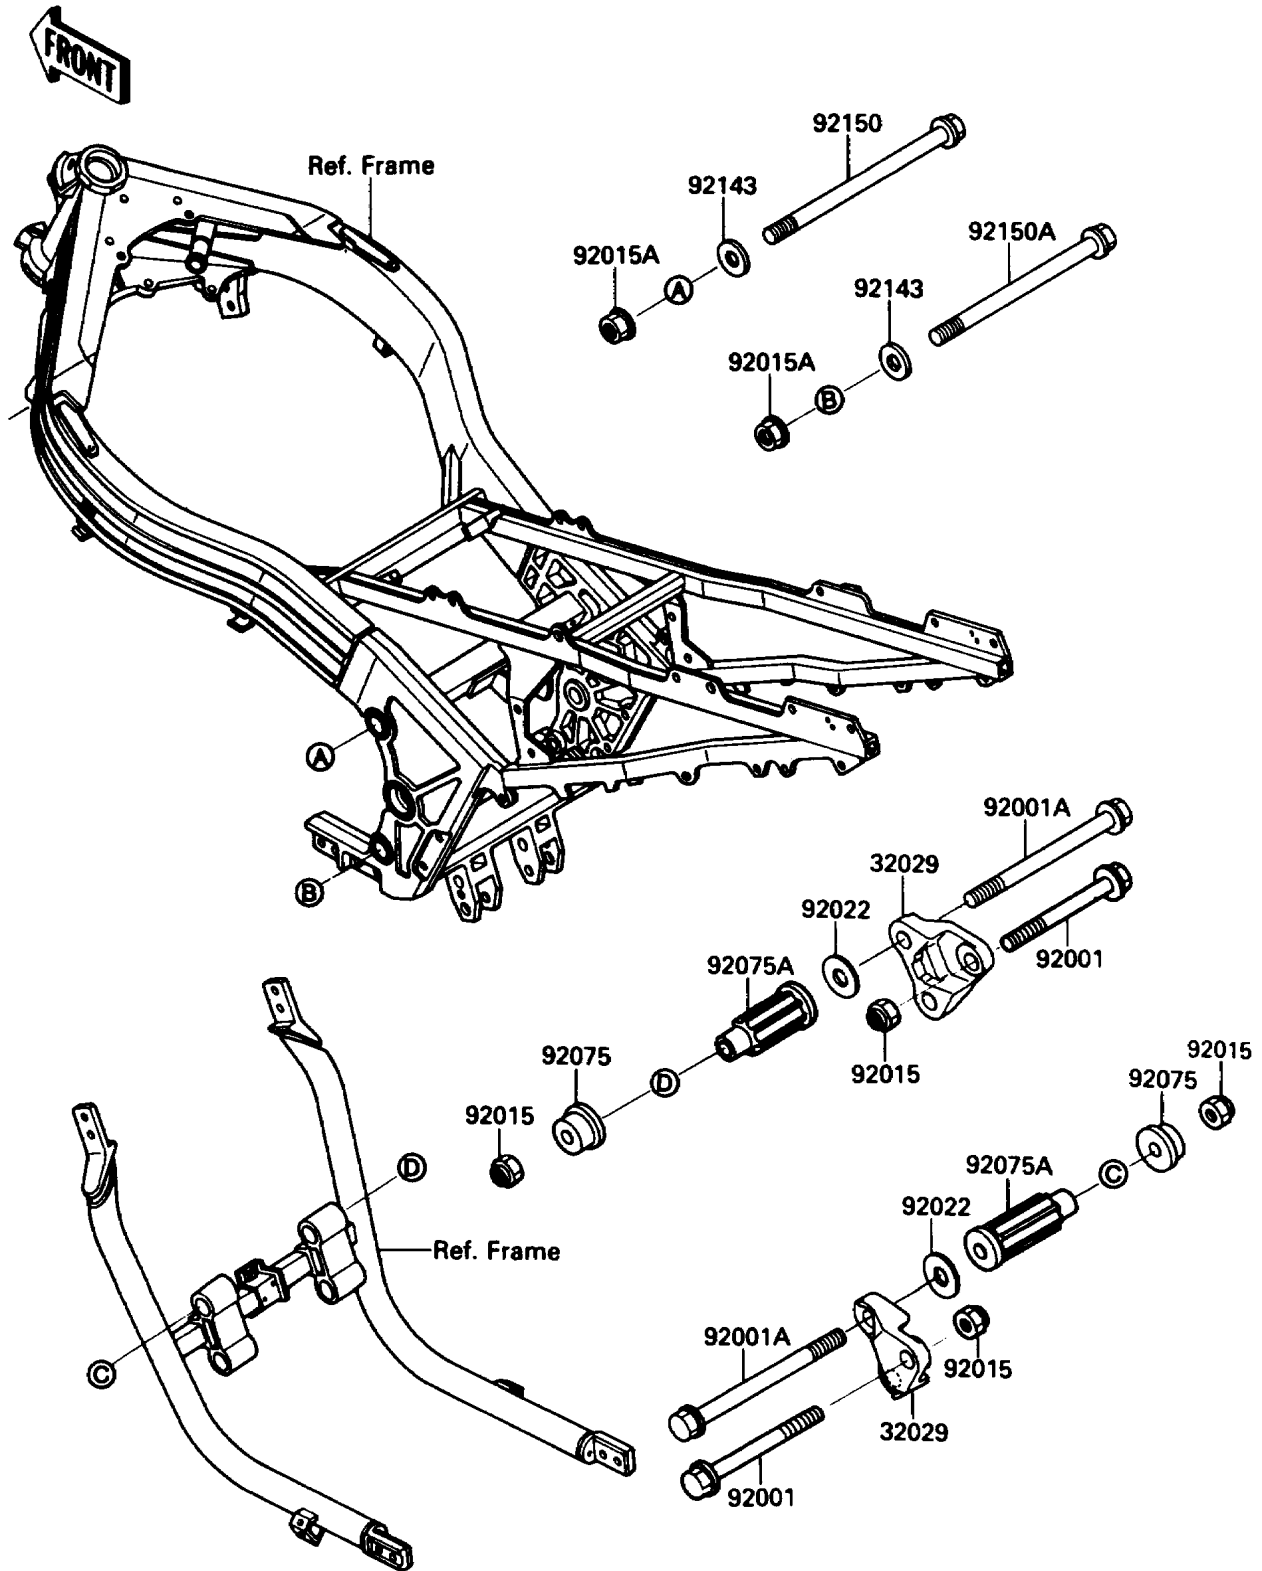

# 1988 NINJA® ZX-10 PARTS DIAGRAM

Frame Fittings

F2131-0266

# 1988 NINJA® ZX-10 PARTS LIST

Frame Fittings

ITEM NAME	PART NUMBER	QUANTITY
-----------	-------------	----------