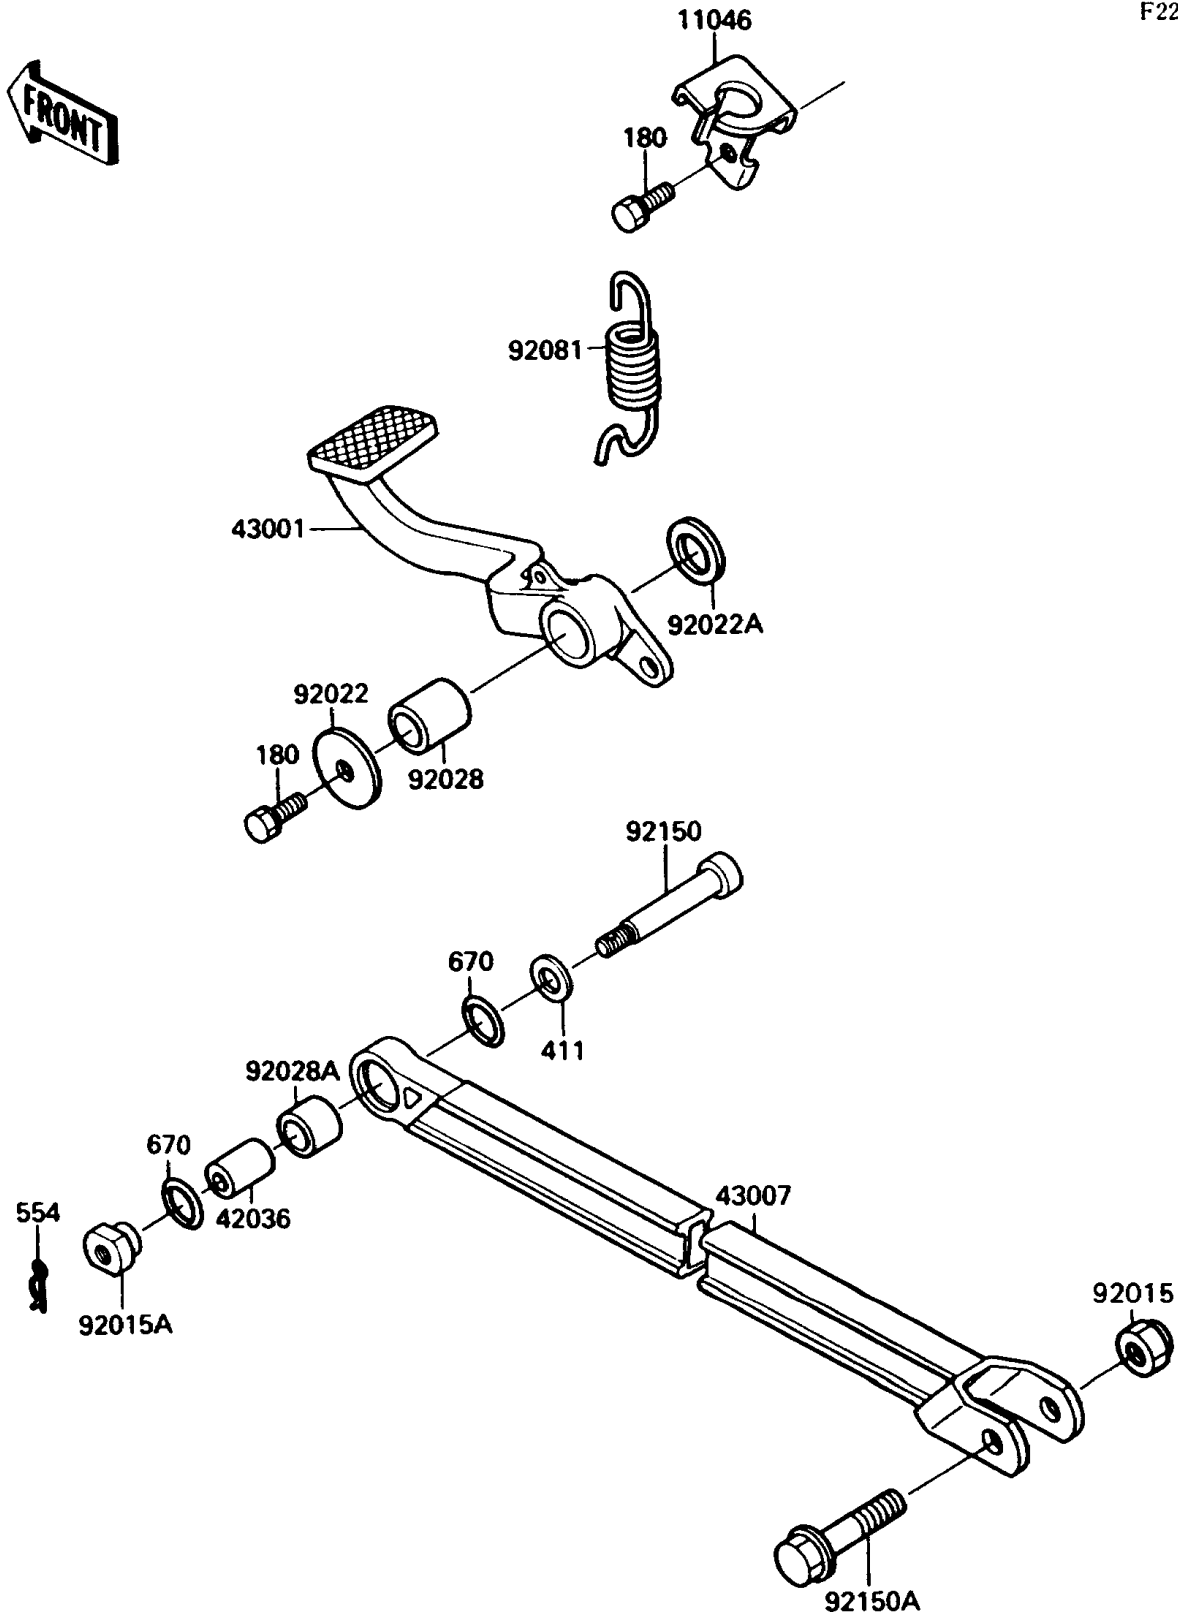

# 1988 NINJA® ZX-10 PARTS DIAGRAM

Brake Pedal/Torque Link

F2260-0199

# 1988 NINJA® ZX-10 PARTS LIST

Brake Pedal/Torque Link

ITEM NAME	PART NUMBER	QUANTITY
-----------	-------------	----------