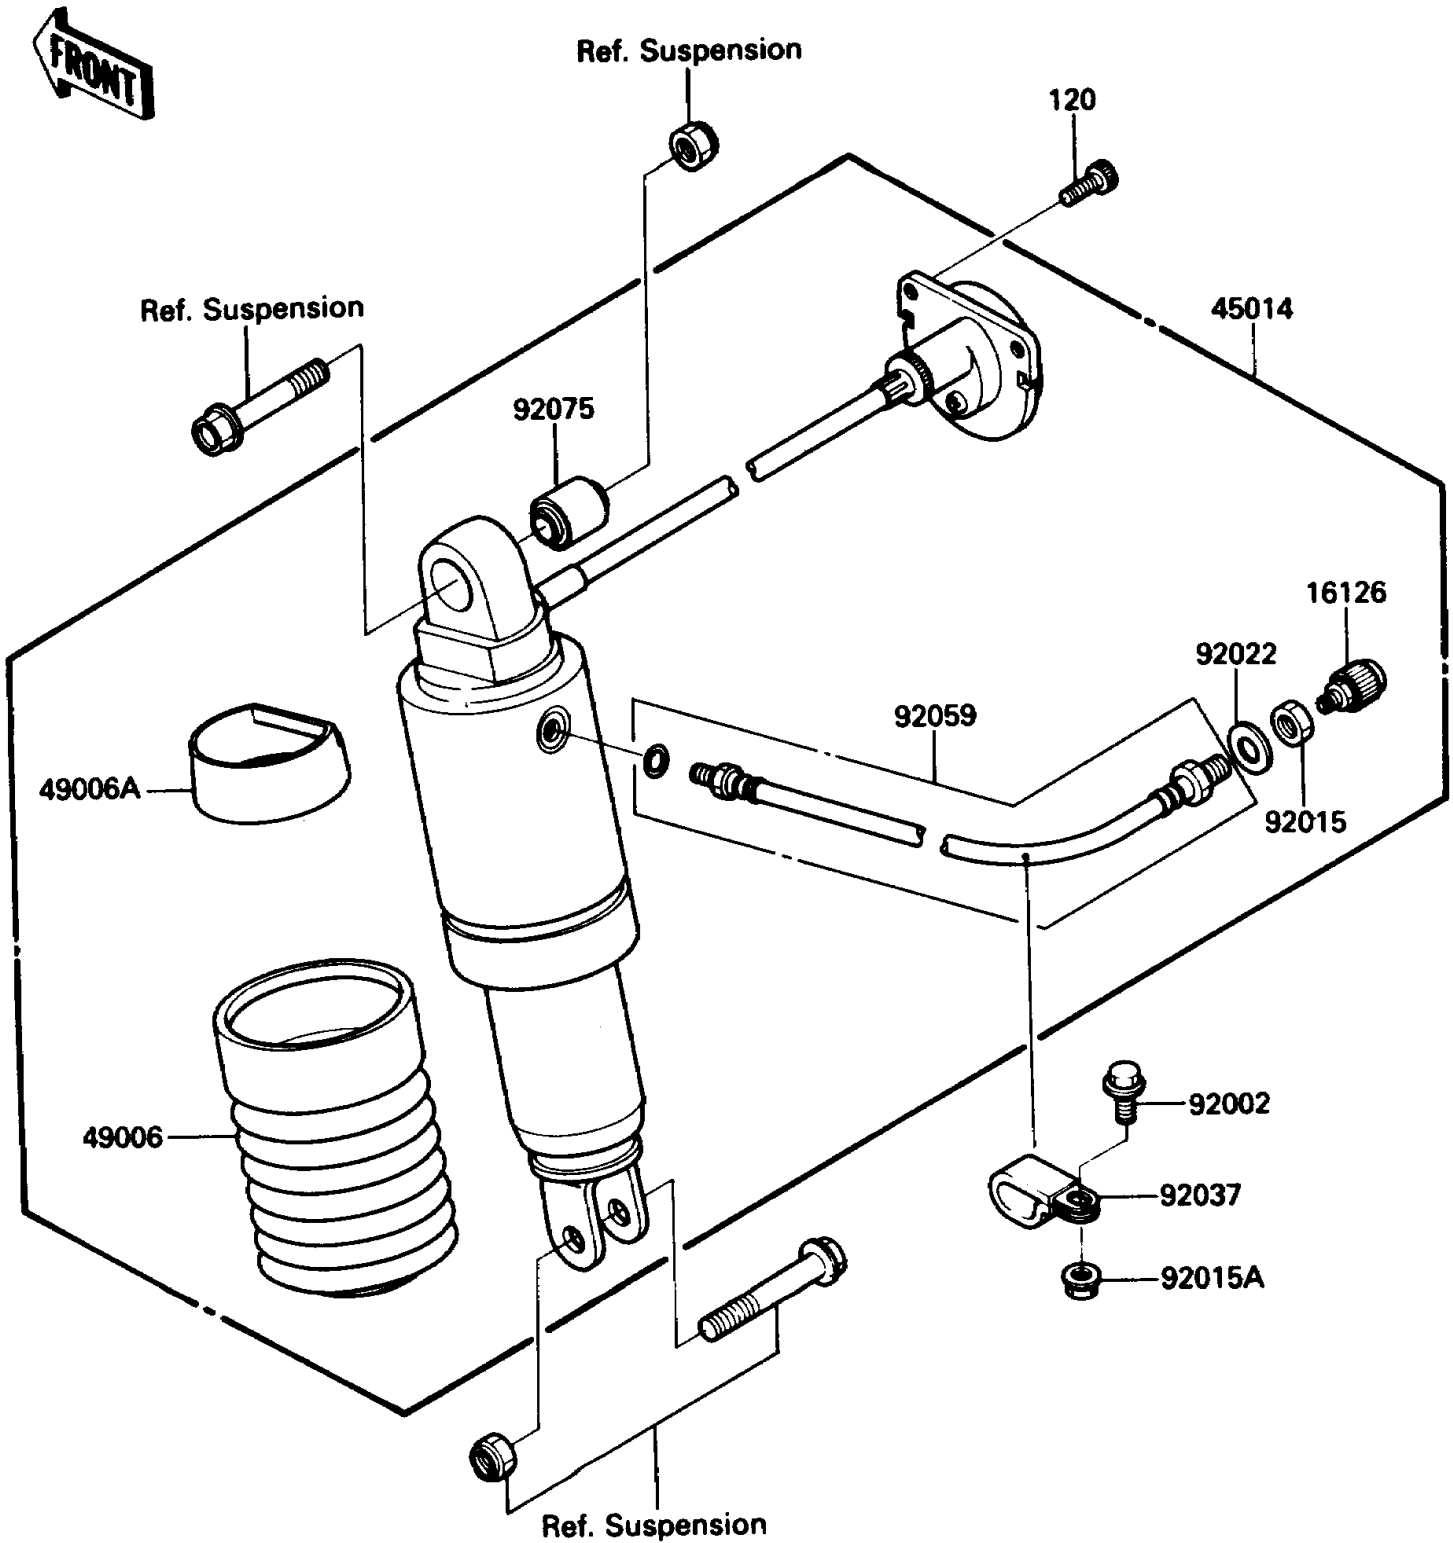

1988 NINJA® ZX-10 PARTS DIAGRAM

Shock Absorber(s)

F2280-0057

1988 NINJA® ZX-10 PARTS LIST

Shock Absorber(s)

ITEM NAME	PART NUMBER	QUANTITY
BOLT-SOCKET (Ref # 120)	120Z0514	2
VALVE,AIR (Ref # 16126)	16126-1143	1
SHOCKABSORBER (Ref # 45014)	45014-1399	1
BOOT,RR SHOCKABSORBER (Ref # 49006)	49006-1151	1
BOOT,SHOCKABSORBER (Ref # 49006A)	49006-1246	1
BOLT,6X16 (Ref # 92002)	92002-1852	1
NUT,14MM (Ref # 92015)	92015-1305	1
NUT,FLANGED,6MM (Ref # 92015A)	92015-1367	1
WASHER (Ref # 92022)	92022-1494	1
CLAMP (Ref # 92037)	92037-1608	1
TUBE,SHOCKABSORBER (Ref # 92059)	92059-1959	1
DAMPER,SHOCKABSORBER (Ref # 92075)	92075-1654	1