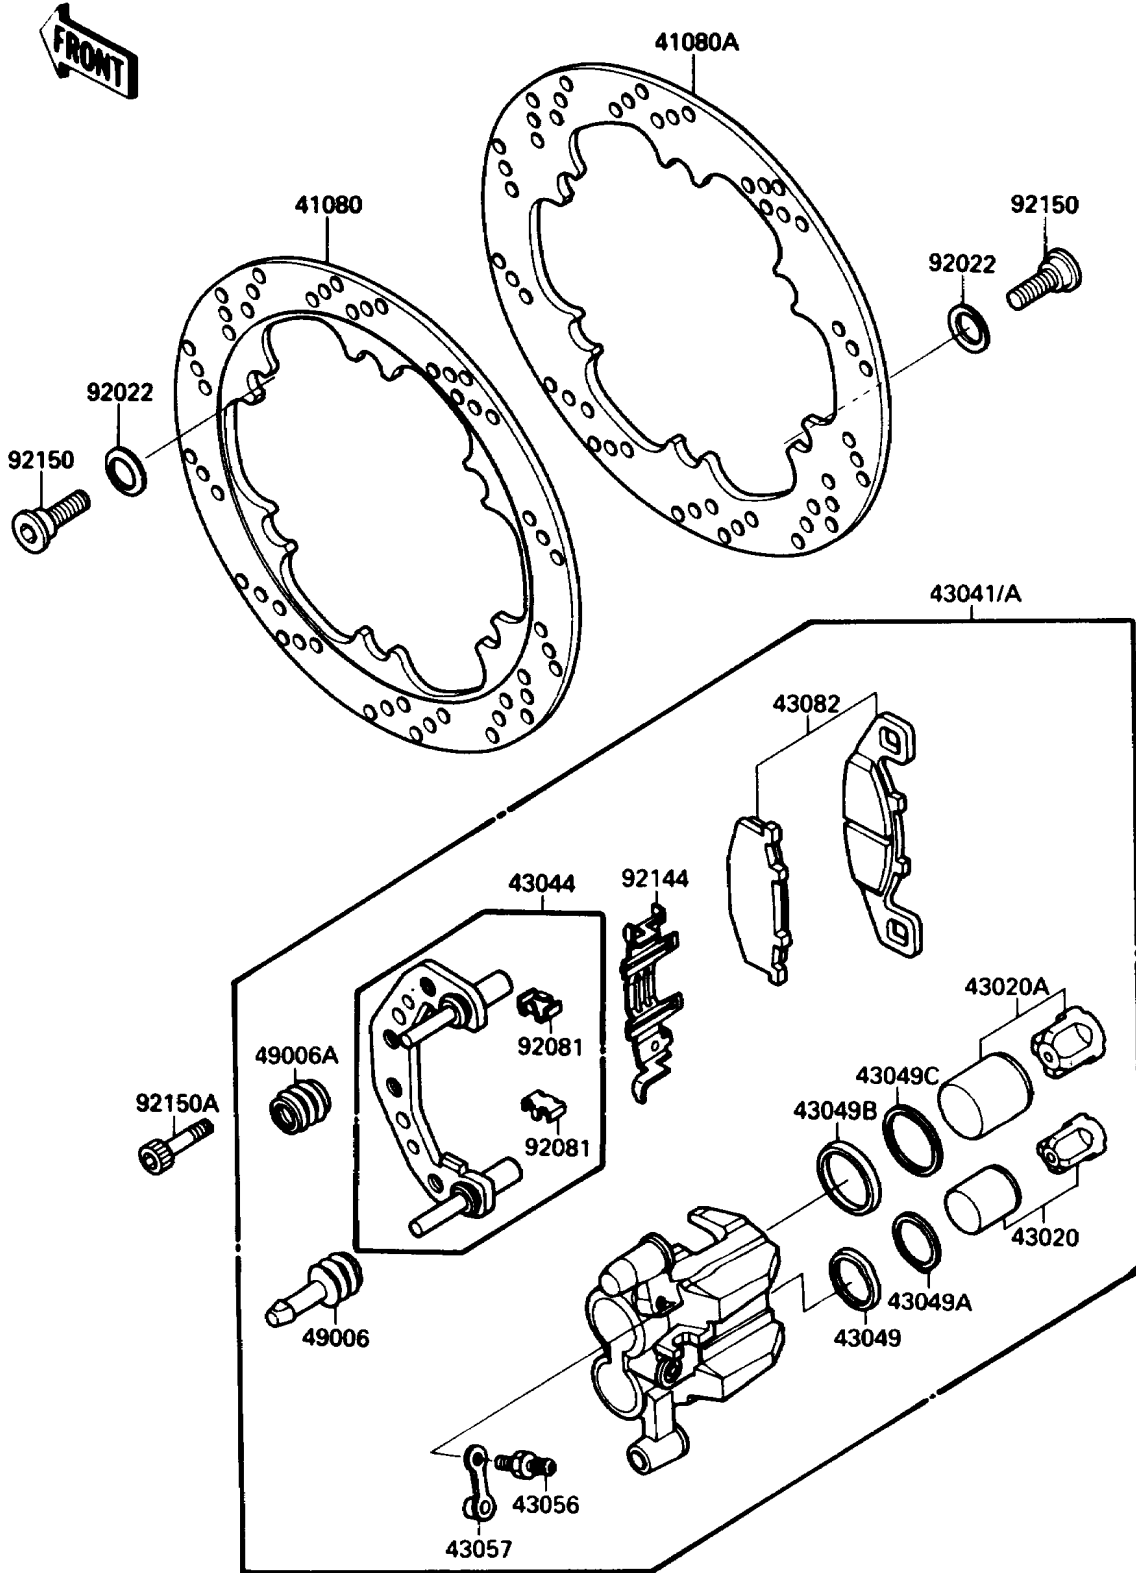

1989 Ninja® ZX™-10 PARTS DIAGRAM

Front Brake

F2292-0112

1989 Ninja® ZX™-10 PARTS LIST

Front Brake

ITEM NAME	PART NUMBER	QUANTITY
-----------	-------------	----------