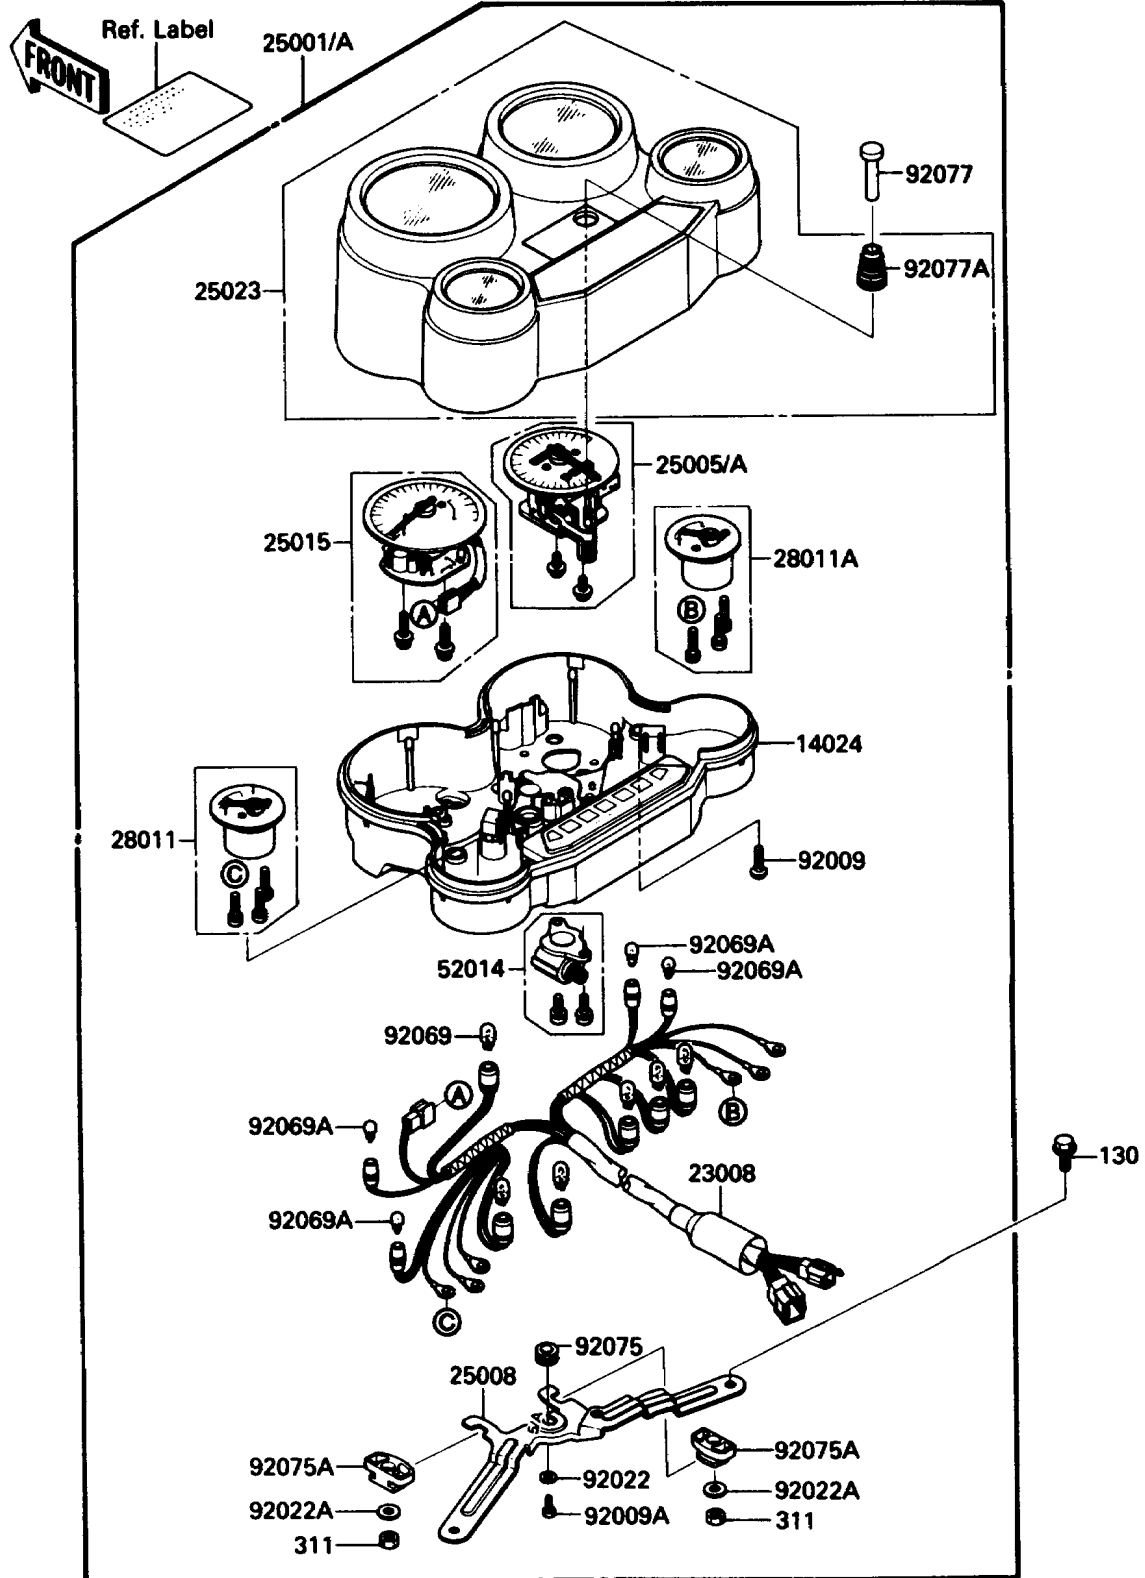

1988 NINJA® ZX-10 PARTS DIAGRAM

Meter(s)

F2530-0310

1988 NINJA® ZX-10 PARTS LIST

Meter(s)

ITEM NAME	PART NUMBER	QUANTITY
BOLT-FLANGED,6X14 (Ref # 130)	130C0614	2
NUT-HEX (Ref # 311)	311B0500	2
COVER,METER HOUSING (Ref # 14024)	14024-1678	1
SOCKET-ASSY,METER (Ref # 23008)	23008-1376	1
METER-ASSY,MPH (Ref # 25001)	25001-1715	1
METER-ASSY,KPH (Ref # 25001A)	25001-1717	1
BRACKET-METER (Ref # 25008)	25008-1119	1
TACHOMETER,X1000R/MIN (Ref # 25015)	25015-1278	1
COVER-METER CASE (Ref # 25023)	25023-1162	1
METER,FUEL (Ref # 28011)	28011-1108	1
METER,TEMP (Ref # 28011A)	28011-1109	1
ELBOW,SPEEDOMETER GEAR (Ref # 52014)	52014-1006	1
SCREW,4X16,BLACK (Ref # 92009)	92009-1158	3
SCREW,3X12 (Ref # 92009A)	92009-1326	1
WASHER,3MM (Ref # 92022)	92022-1374	1
WASHER,5.2X16X1.2 (Ref # 92022A)	92022-263	2
BULB,12V 3.4W (Ref # 92069)	92069-1007	6
BULB,12V3W T-7 (Ref # 92069A)	92069-1020	4
DAMPER,METER BRACKET (Ref # 92075)	92075-1435	1
DAMPER,METER BRACKET (Ref # 92075A)	92075-1495	2
KNOB,TRIP RESET (Ref # 92077)	92077-1083	1
KNOB,TRIP RESET (Ref # 92077A)	92077-1087	1
METER-ASSY,MPH (Ref # 25001)	25001-1715	1
METER-ASSY,KPH (Ref # 25001A)	25001-1717	1
SPEEDOMETER,MPH (Ref # 25005)	25005-1383	1
SPEEDOMETER,KPH (Ref # 25005A)	25005-1384	1