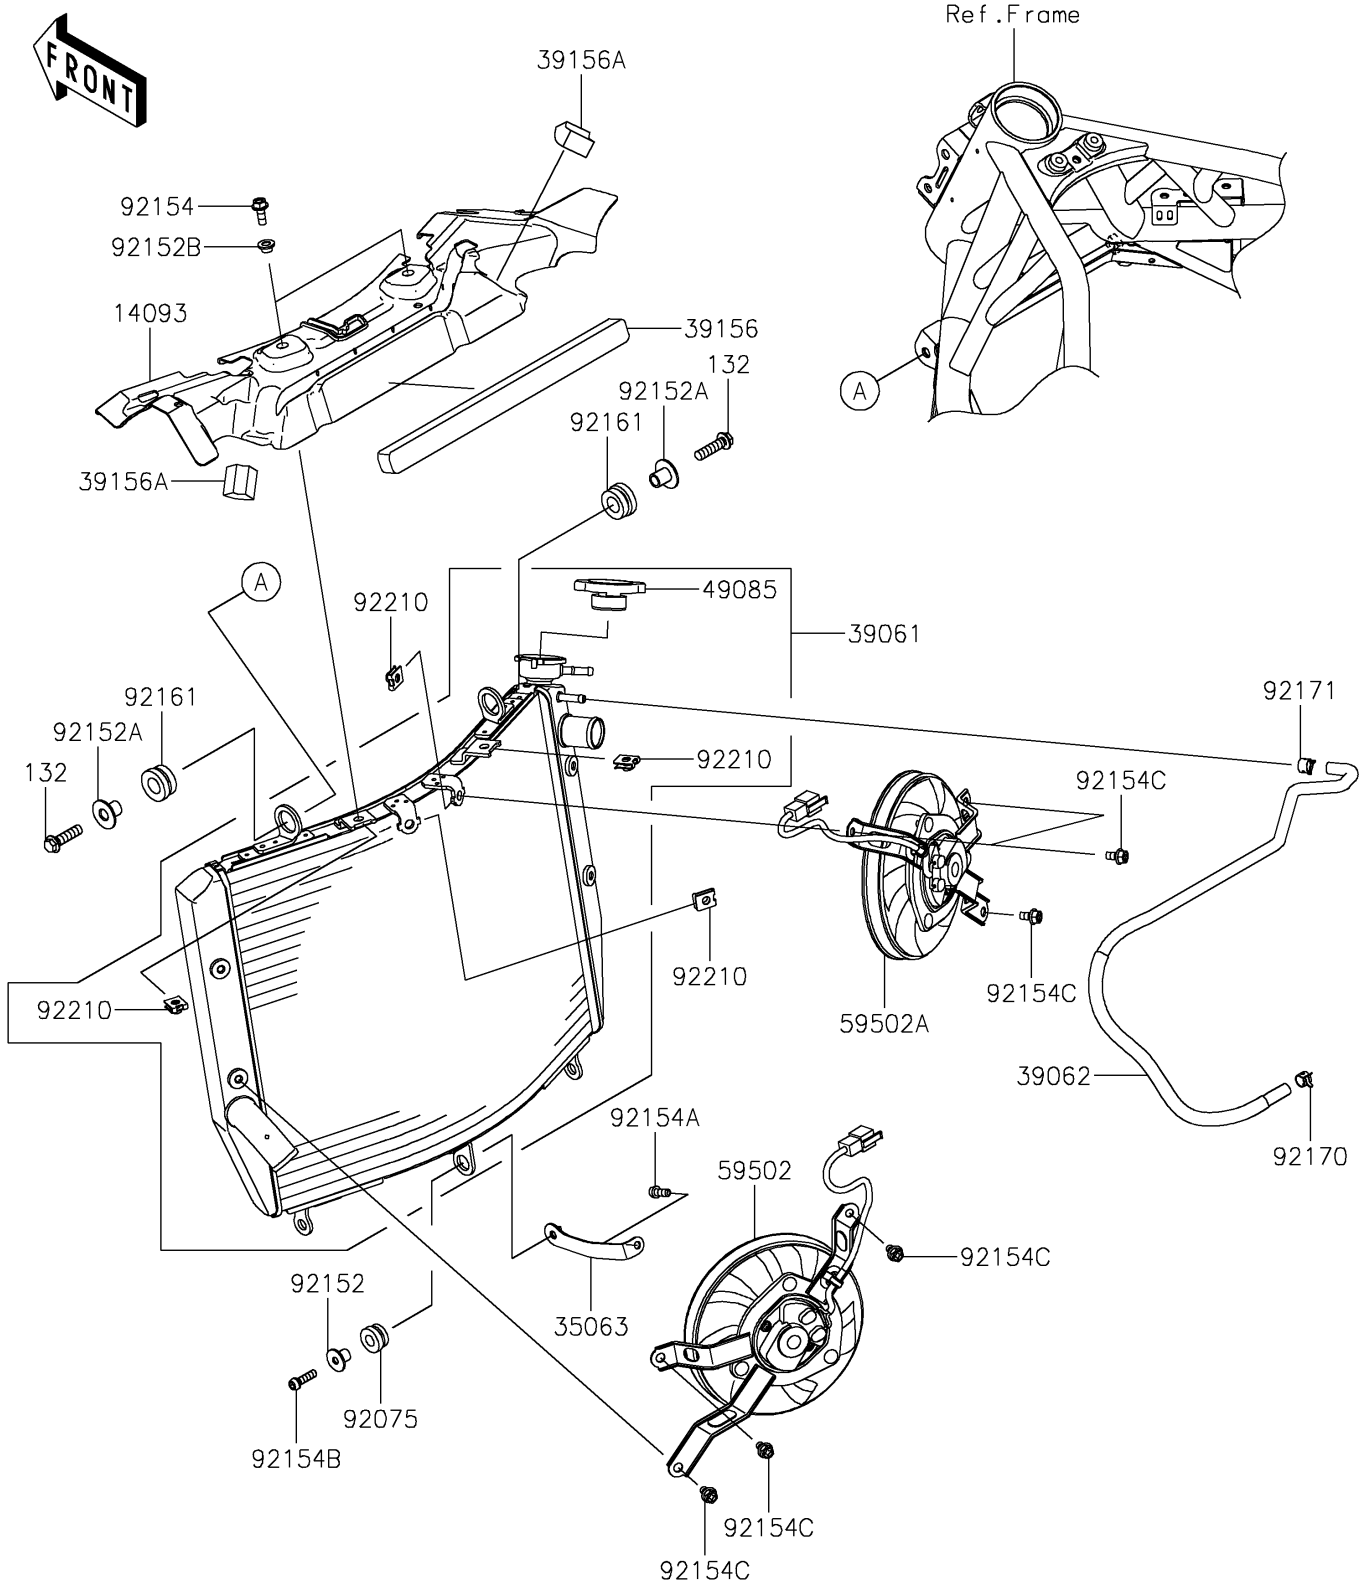

# 2024 Ninja H2 PARTS DIAGRAM

Radiator

E3032

### Radiator

ITEM NAME	PART NUMBER	QUANTITY
COVER,HEAT (Ref # 14093)	14093-0158	1
STAY,RADIATOR (Ref # 35063)	35063-0997	1
RADIATOR-ASSY (Ref # 39061)	39061-0698	1
HOSE-COOLING,AIR BLEED (Ref # 39062)	39062-0688	1
PAD,20X285X15 (Ref # 39156)	39156-1840	1
PAD,27X27X15 (Ref # 39156A)	39156-1841	2
CAP-ASSY-PRESSURE (Ref # 49085)	49085-0006	1
FAN-ASSY (Ref # 59502)	59502-0601	1
FAN-ASSY (Ref # 59502A)	59502-0602	1
DAMPER,RUBBER (Ref # 92075)	92075-1123	1
COLLAR,6.5X10X13.1 (Ref # 92152)	92152-0332	1
COLLAR (Ref # 92152A)	92152-0439	2
COLLAR (Ref # 92152B)	92152-2111	2
BOLT,FLANGED,6X16 (Ref # 92154)	92154-0887	2
BOLT,SOCKET,6X16 (Ref # 92154A)	92154-1454	1
BOLT,SOCKET,6X22 (Ref # 92154B)	92154-1456	1
BOLT (Ref # 92154C)	92154-1648	6
DAMPER (Ref # 92161)	92161-0304	2
CLAMP (Ref # 92170)	92170-1493	1
CLAMP (Ref # 92171)	92171-0719	1
NUT (Ref # 92210)	92210-1323	4
BOLT-FLANGED-SMALL,8X30 (Ref # 132)	132BC0830	2