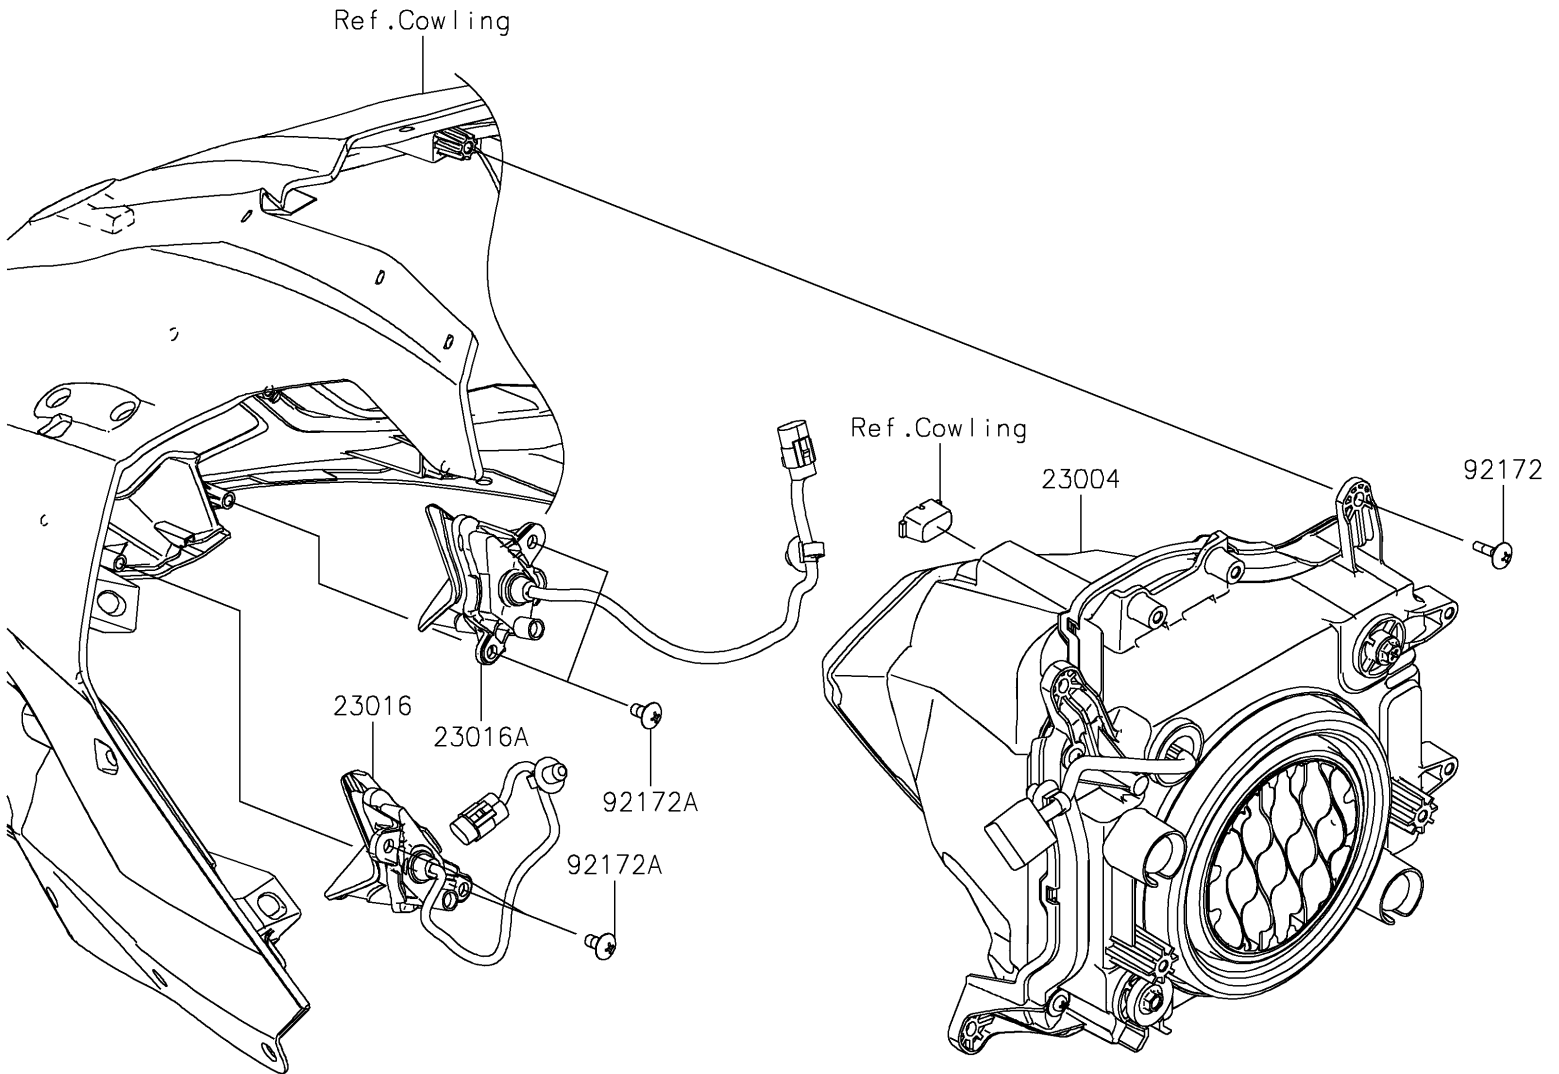

2024 NINJA H2® ABS PARTS DIAGRAM

Headlight(s)(JRFNN/JRFNL)

F2710

2024 NINJA H2® ABS PARTS LIST

Headlight(s)(JRFNN/JRFNL)

ITEM NAME	PART NUMBER	QUANTITY
LAMP-HEAD,LED (Ref # 23004)	23004-0359	1
LAMP-ASSY,POSITION,LH (Ref # 23016)	23016-0572	1
LAMP-ASSY,POSITION,RH (Ref # 23016A)	23016-0573	1
SCREW,TAPPING,5X16 (Ref # 92172)	92172-0238	4
SCREW,TAPPING,5X10 (Ref # 92172A)	92172-0262	4