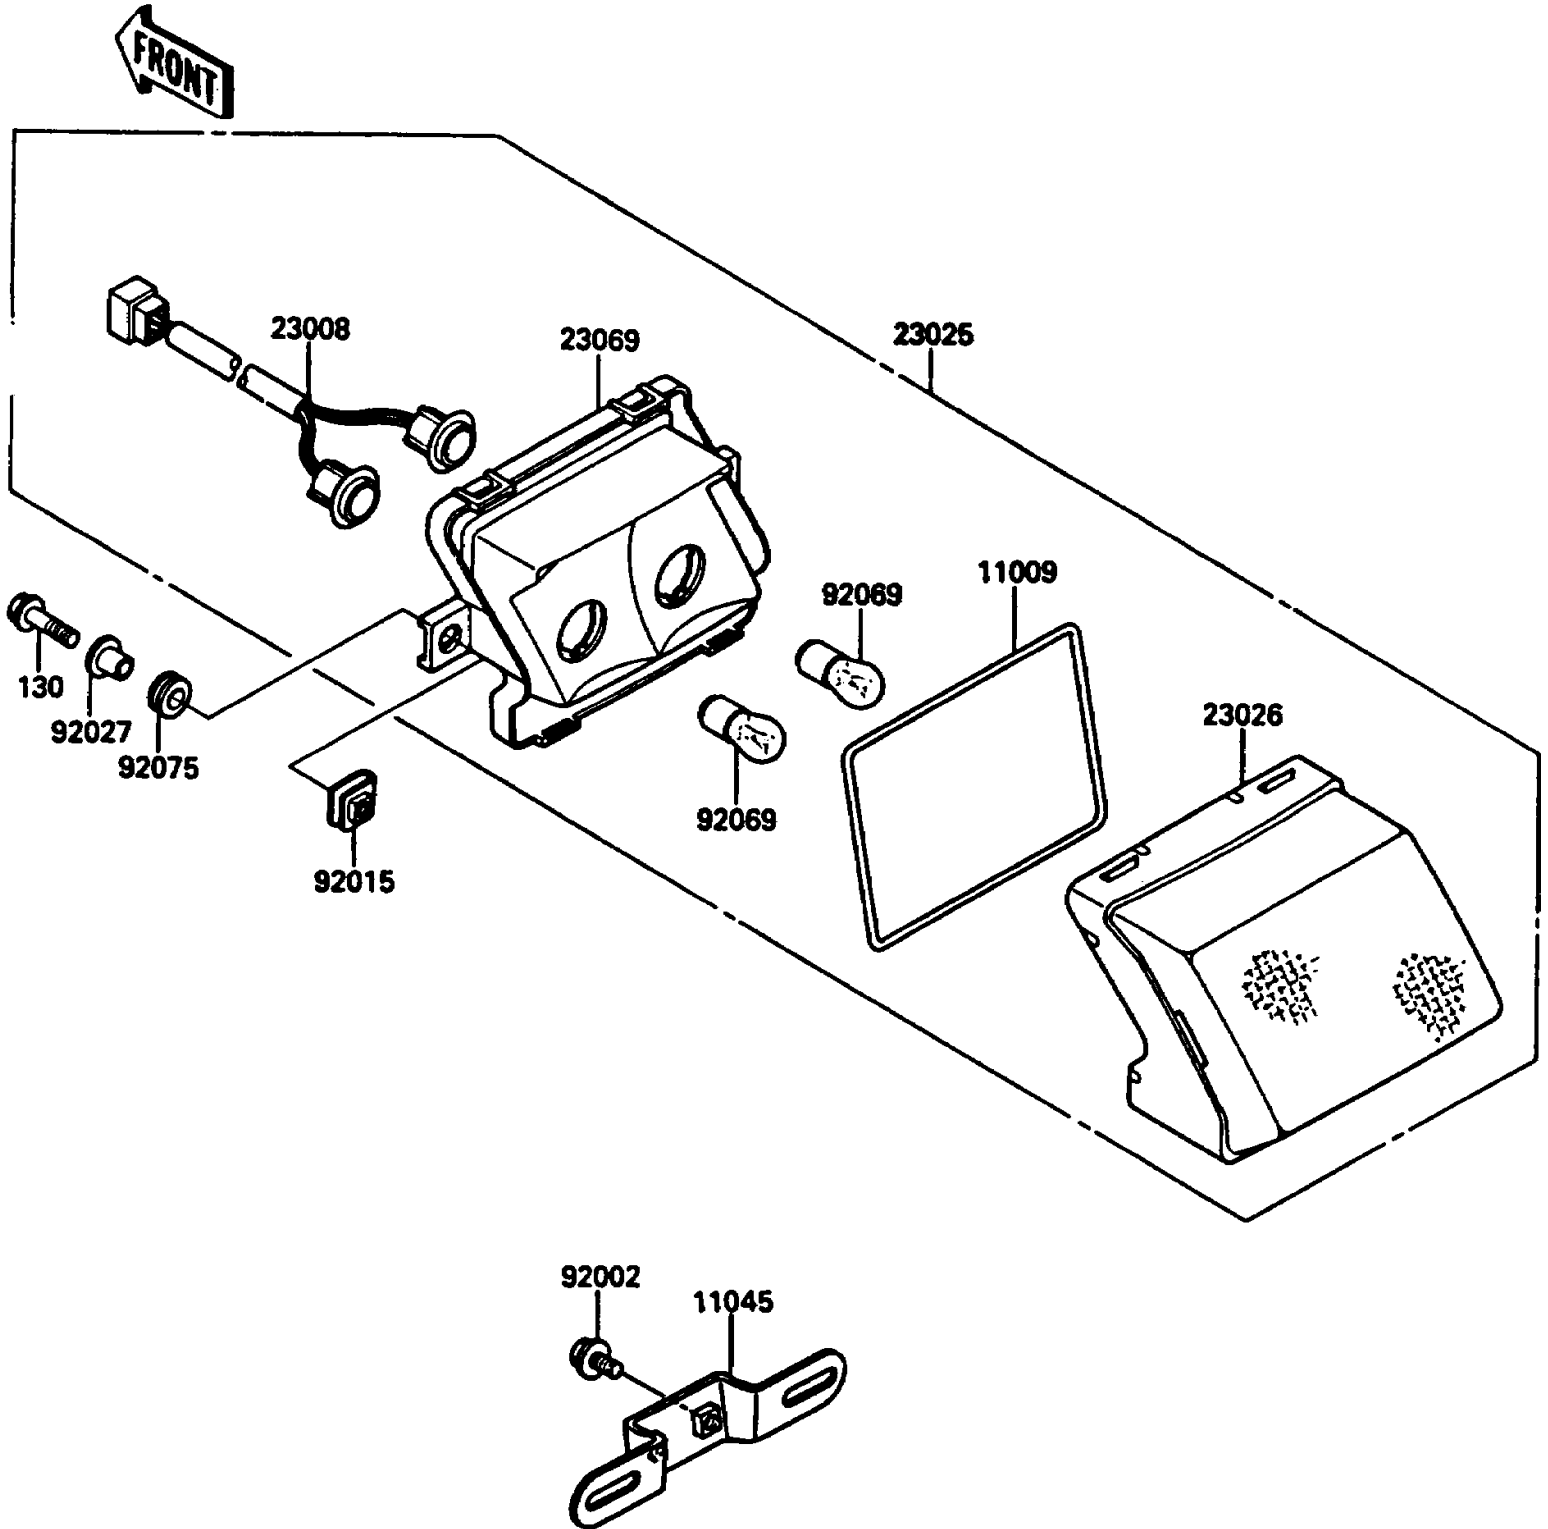

# 1988 NINJA® ZX-10 PARTS DIAGRAM

Taillight(s)

F2720-0269

## 1988 NINJA® ZX-10 PARTS LIST

### Taillight(s)

ITEM NAME	PART NUMBER	QUANTITY
BOLT-FLANGED,6X25 (Ref # 130)	130H0625	2
GASKET,TAIL LAMP LENS (Ref # 11009)	11009-1748	1
BRACKET,LICENSE (Ref # 11045)	11045-1387	1
SOCKET-ASSY,TAIL LAMP (Ref # 23008)	23008-1364	1
LAMP-TAIL (Ref # 23025)	23025-1175	1
LENS,TAIL LAMP (Ref # 23026)	23026-1096	1
BODY-TAIL LAMP (Ref # 23069)	23069-1083	1
BOLT,6X14 (Ref # 92002)	92002-1351	2
NUT,6MM (Ref # 92015)	92015-1094	2
COLLAR,L=13.1 (Ref # 92027)	92027-251	2
BULB,12V 27/8W (Ref # 92069)	92069-059	2
DAMPER (Ref # 92075)	92075-1690	2