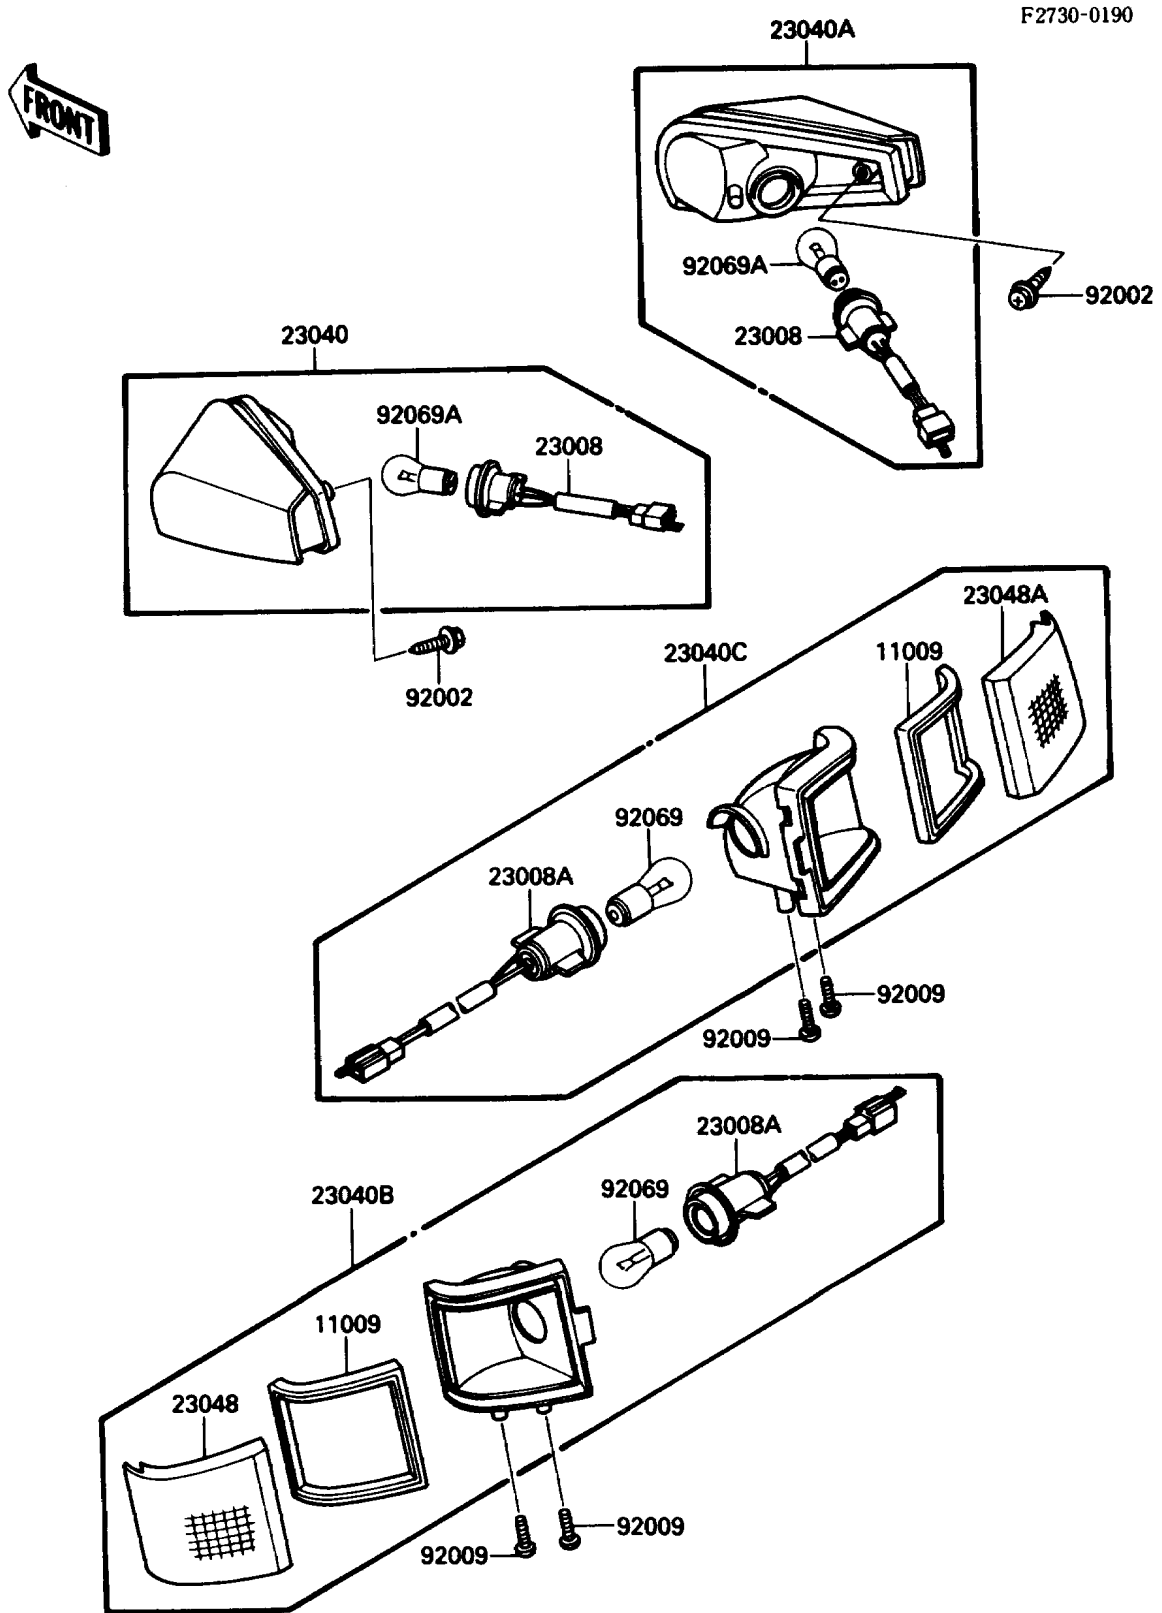

# 1988 NINJA® ZX-10 PARTS DIAGRAM

Turn Signals

## 1988 NINJA® ZX-10 PARTS LIST

### Turn Signals

ITEM NAME	PART NUMBER	QUANTITY
GASKET,SIGNAL LAMP LENS (Ref # 11009)	11009-1747	2
SOCKET-ASSY,SIGNAL LAMP,FR (Ref # 23008)	23008-1262	2
SOCKET-ASSY,SIGNAL LAMP,RR (Ref # 23008A)	23008-1263	2
LAMP-SIGNAL,FR,LH (Ref # 23040)	23040-1185	1
LAMP-SIGNAL,FR,RH (Ref # 23040A)	23040-1186	1
LAMP-SIGNAL,RR,LH (Ref # 23040B)	23040-1187	1
LAMP-SIGNAL,RR,RH (Ref # 23040C)	23040-1188	1
LENS-SIGNAL LAMP,RR,LH (Ref # 23048)	23048-1091	1
LENS-SIGNAL LAMP,RR,RH (Ref # 23048A)	23048-1092	1
BOLT,TAPPING,5X16 (Ref # 92002)	92002-1921	2
SCREW,TAPPING,5X14 (Ref # 92009)	92009-1197	4
BULB,12V 32CP(23W) (Ref # 92069)	92069-055	2
BULB,12V 32/3CP(23/8W) (Ref # 92069A)	92069-060	2