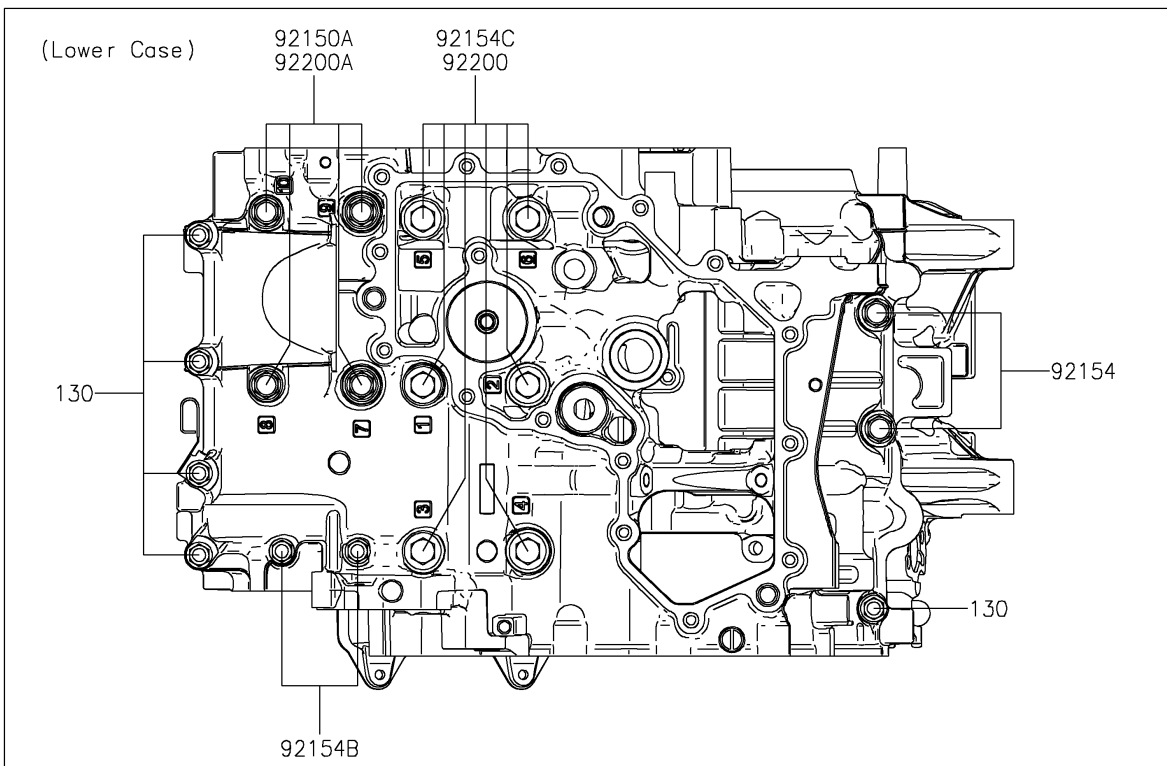

# 2024 Ninja® 7 Hybrid PARTS DIAGRAM

## Crankcase Bolt Pattern

E1412

### Crankcase Bolt Pattern

ITEM NAME	PART NUMBER	QUANTITY
BOLT,8X80 (Ref # 92150)	92150-1162	1
BOLT,8X70 (Ref # 92150A)	92150-1483	4
BOLT,8X63 (Ref # 92153)	92153-1110	2
BOLT,FLANGED,8X40 (Ref # 92154)	92154-0992	2
BOLT,FLANGED,6X52 (Ref # 92154A)	92154-2680	3
BOLT,FLANGED,6X76 (Ref # 92154B)	92154-2681	2
BOLT,FLANGED,9X105 (Ref # 92154C)	92154-2986	6
WASHER,9.2X19X2.3 (Ref # 92200)	92200-0115	6
WASHER,HEAD (Ref # 92200A)	92200-0273	5
BOLT-FLANGED,6X30 (Ref # 130)	130CA0630	5