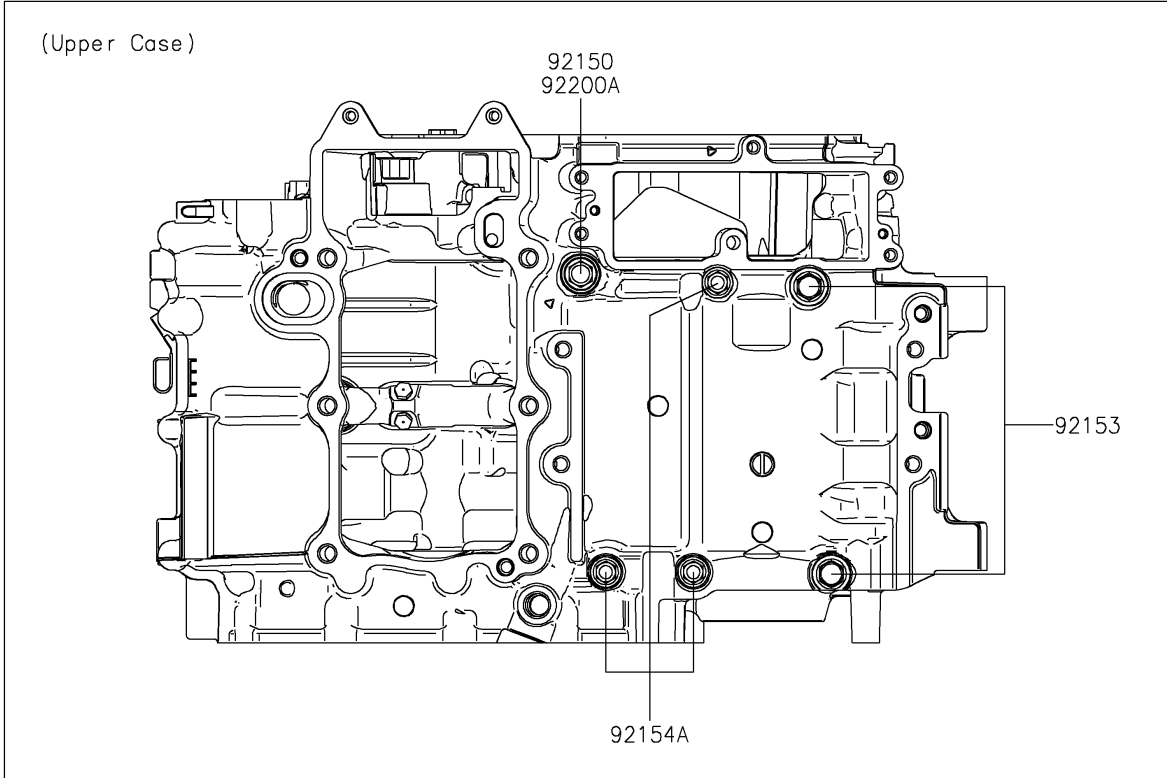

# 2024 Ninja® 7 Hybrid PARTS DIAGRAM

## Crankcase Bolt Pattern

E1412

### Crankcase Bolt Pattern

ITEM NAME	PART NUMBER	QUANTITY
BOLT,8X80 (Ref # 92150)	92150-1162	1
BOLT,8X70 (Ref # 92150A)	92150-1483	4
BOLT,8X63 (Ref # 92153)	92153-1110	2
BOLT,FLANGED,8X40 (Ref # 92154)	92154-0992	2
BOLT,FLANGED,6X52 (Ref # 92154A)	92154-2680	3
BOLT,FLANGED,6X76 (Ref # 92154B)	92154-2681	2
BOLT,FLANGED,9X105 (Ref # 92154C)	92154-2986	6
WASHER,9.2X19X2.3 (Ref # 92200)	92200-0115	6
WASHER,HEAD (Ref # 92200A)	92200-0273	5
BOLT-FLANGED,6X30 (Ref # 130)	130CA0630	5