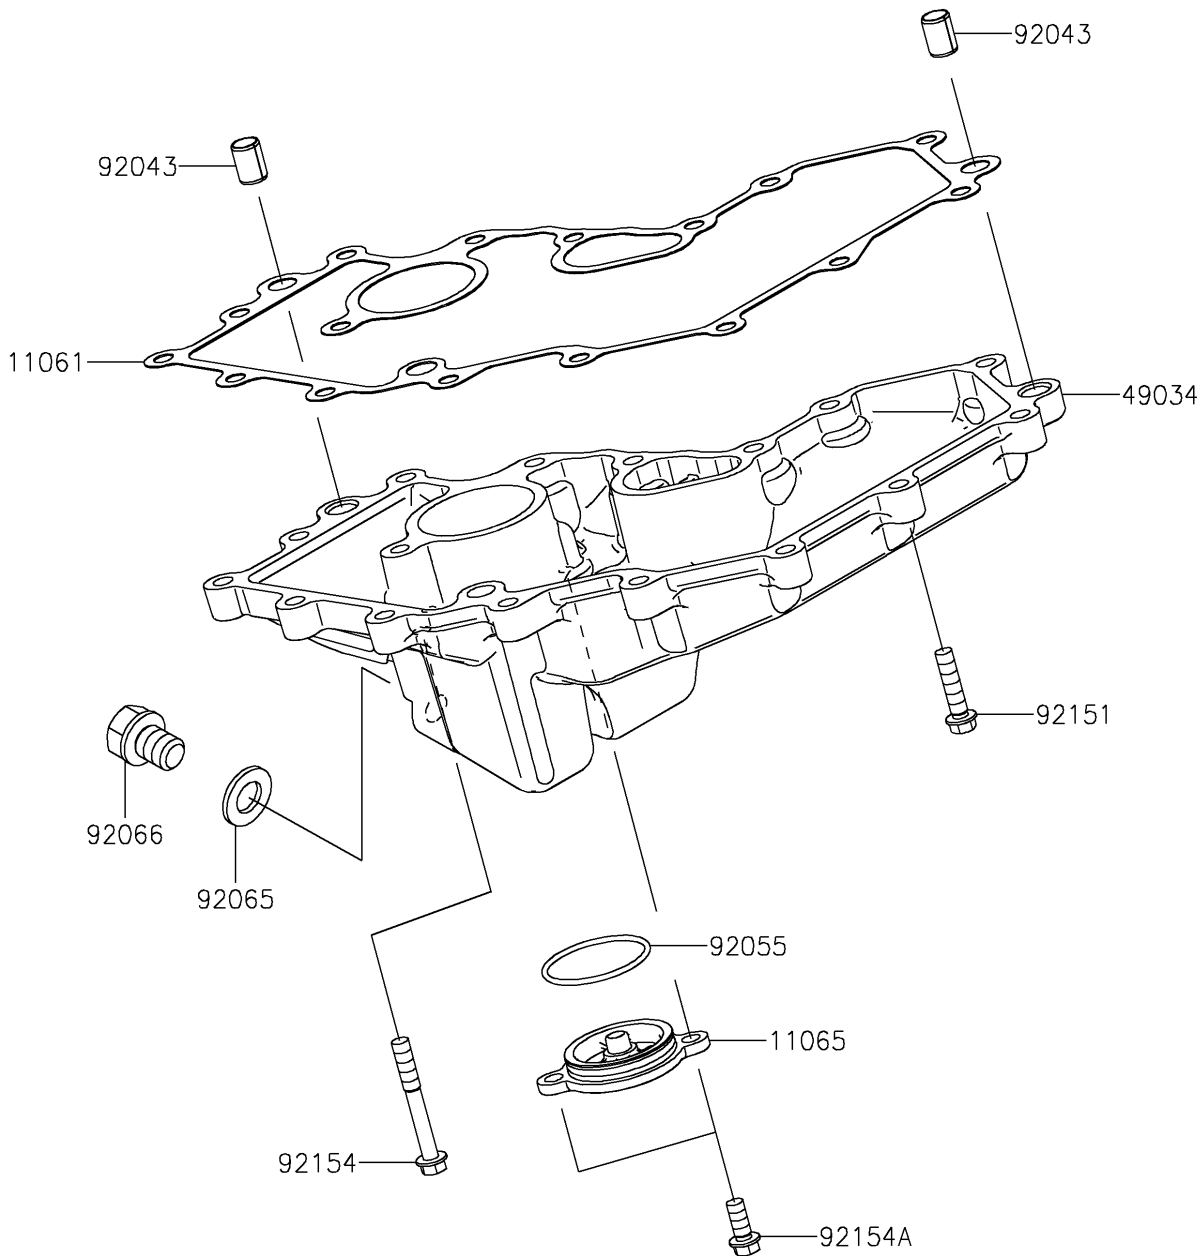

2024 NINJA® 7 HYBRID ABS PARTS DIAGRAM

Oil Pan

E1434

2024 NINJA® 7 HYBRID ABS PARTS LIST

Oil Pan

ITEM NAME	PART NUMBER	QUANTITY
GASKET,OIL PAN (Ref # 11061)	11061-1440	1
CAP (Ref # 11065)	11065-1493	1
PAN-OIL (Ref # 49034)	49034-0588	1
PIN,8.2X10X14 (Ref # 92043)	92043-1264	2
RING-O,35.2X1.9 (Ref # 92055)	92055-1761	1
GASKET,12X22X2 (Ref # 92065)	92065-097	1
PLUG,OIL DRAIN,12X15 (Ref # 92066)	92066-1174	1
BOLT,FLANGED-SMALL,6X25 (Ref # 92151)	92151-1930	15
BOLT,6X45 (Ref # 92154)	92154-0246	1
BOLT,FLANGED,6X14 (Ref # 92154A)	92154-1925	2