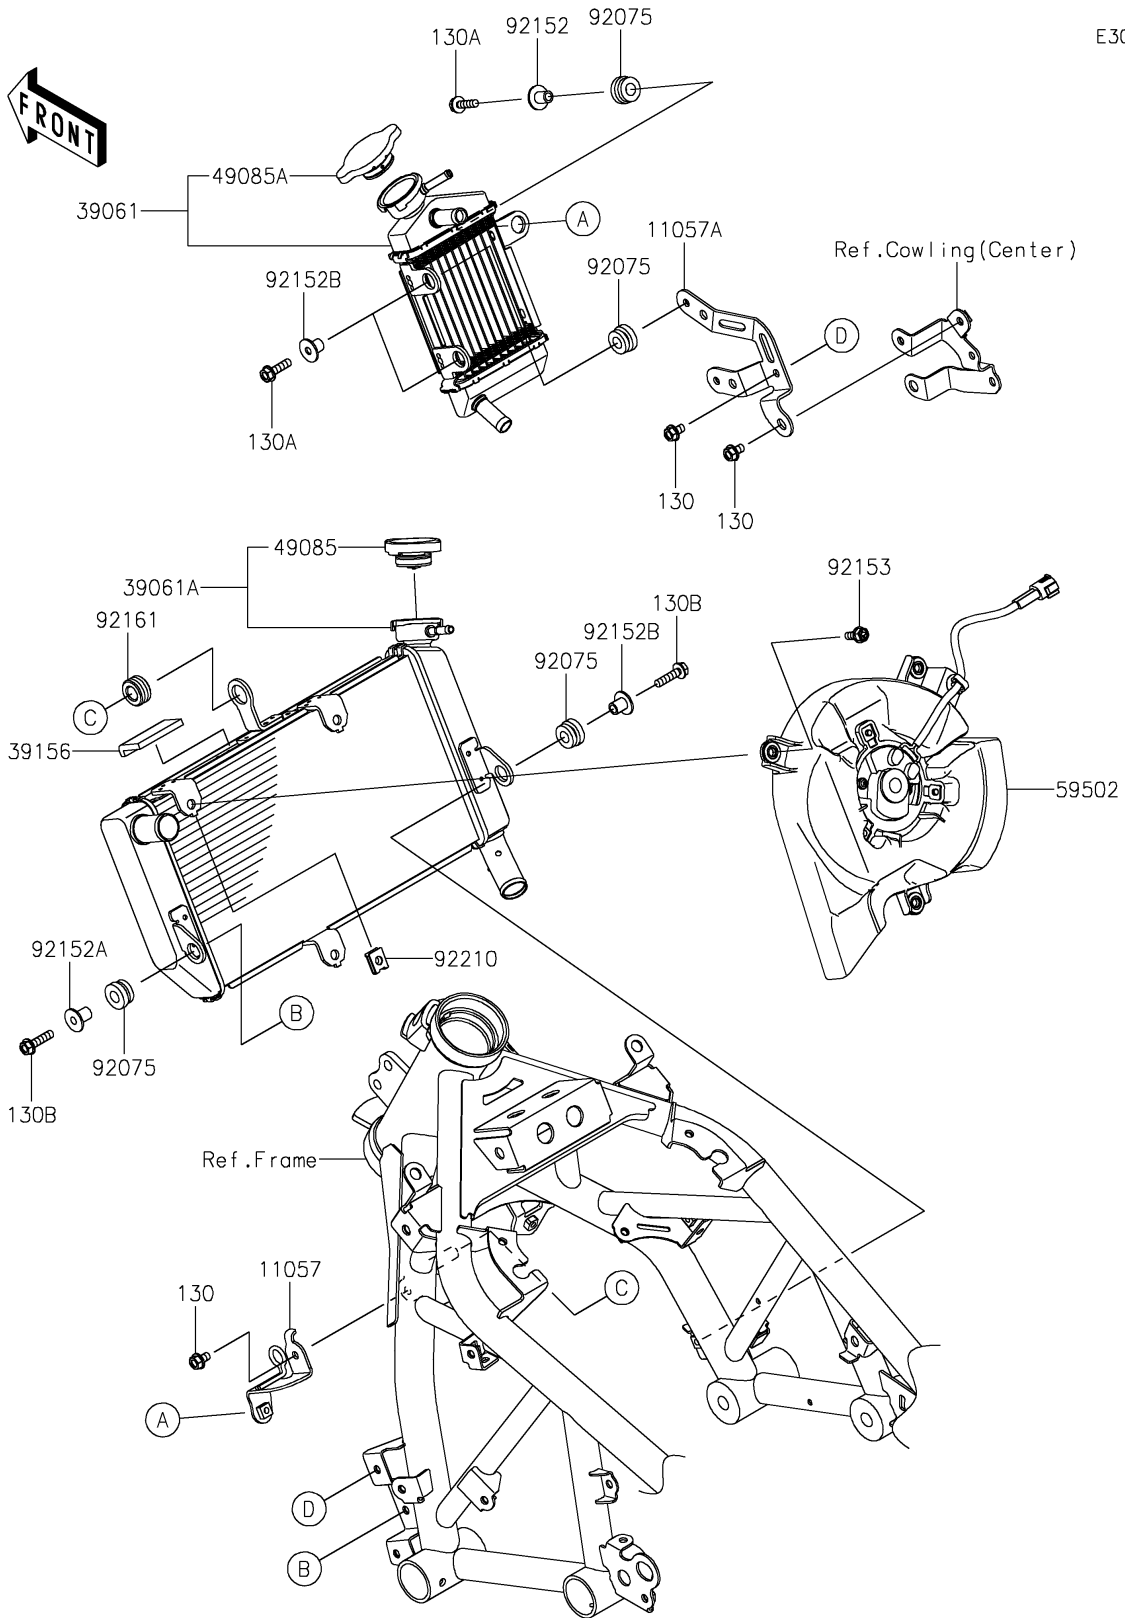

2024 NINJA® 7 HYBRID ABS PARTS DIAGRAM

Radiator

E3032

2024 NINJA® 7 HYBRID ABS PARTS LIST

Radiator

ITEM NAME	PART NUMBER	QUANTITY
BRACKET,RADIATOR TOP (Ref # 11057)	11057-7940	1
BRACKET,RADIATOR SIDE (Ref # 11057A)	11057-7941	1
RADIATOR-ASSY,MOTOR (Ref # 39061)	39061-0856	1
RADIATOR-ASSY,ENGINE (Ref # 39061A)	39061-0867	1
PAD,50X28X5 (Ref # 39156)	39156-2938	1
CAP-ASSY-PRESSURE (Ref # 49085)	49085-0006	1
CAP-ASSY-PRESSURE (Ref # 49085A)	49085-0020	1
FAN-ASSY (Ref # 59502)	59502-0639	1
DAMPER,RUBBER (Ref # 92075)	92075-1123	5
COLLAR,6.3X9.5X14.1 (Ref # 92152)	92152-1847	1
COLLAR (Ref # 92152A)	92152-2721	1
COLLAR (Ref # 92152B)	92152-2852	3
BOLT (Ref # 92153)	92153-0531	3
DAMPER (Ref # 92161)	92161-2080	1
NUT (Ref # 92210)	92210-1323	3
BOLT-FLANGED,6X10 (Ref # 130)	130CA0610	3
BOLT-FLANGED,6X22 (Ref # 130A)	130CA0622	3
BOLT-FLANGED,6X25 (Ref # 130B)	130CA0625	2