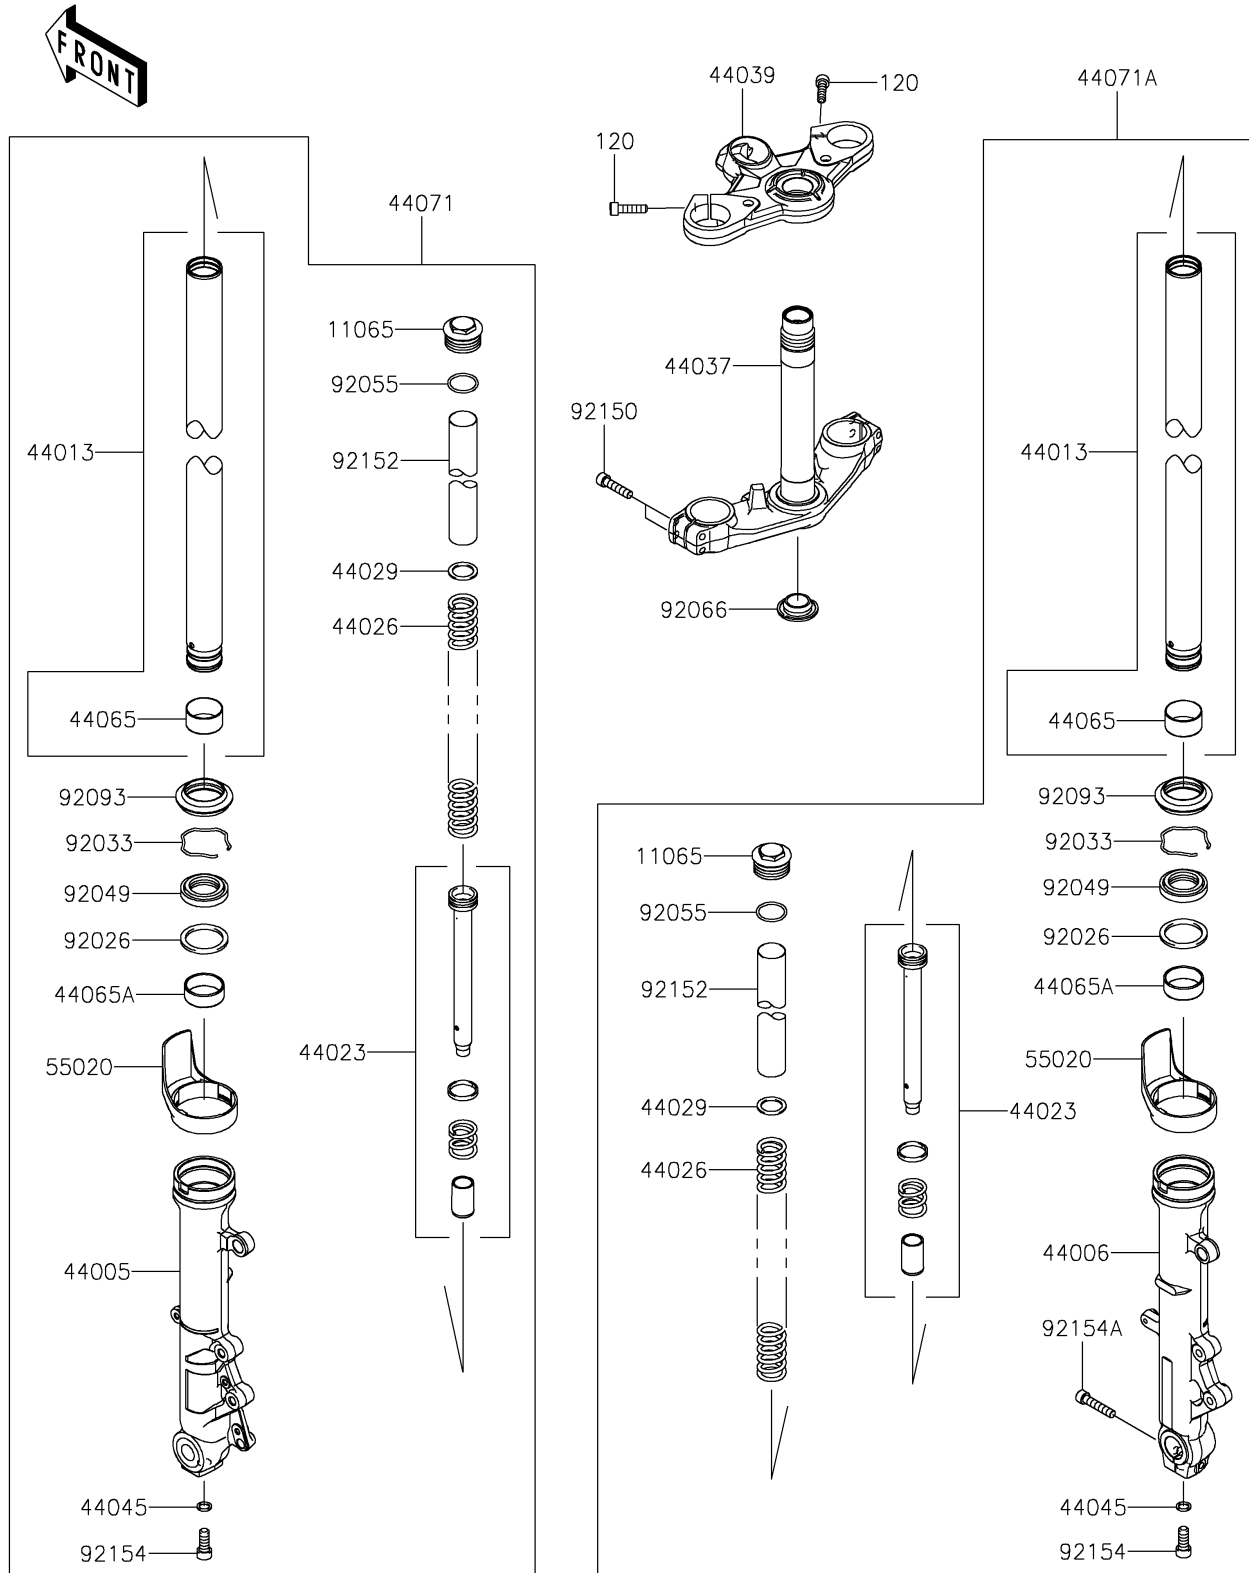

2024 NINJA® 7 HYBRID ABS PARTS DIAGRAM

Front Fork

F2340

2024 NINJA® 7 HYBRID ABS PARTS LIST

Front Fork

ITEM NAME	PART NUMBER	QUANTITY
CAP (Ref # 11065)	11065-1286	2
PIPE-LEFT FORK OUTER,F.S.BLACK (Ref # 44005)	44005-0128-18R	1
PIPE-RIGHT FORK OUTER,F.S.BLK (Ref # 44006)	44006-0131-18R	1
PIPE-FORK INNER (Ref # 44013)	44013-0403	2
CYLINDER-SET-FORK (Ref # 44023)	44023-0201	2
SPRING-FRONT FORK (Ref # 44026)	44026-0305	2
SEAT-FORK SPRING (Ref # 44029)	44029-1131	2
HOLDER-FORK UNDER,F.BLACK (Ref # 44037)	44037-0228-21	1
HOLDER-FORK UPPER (Ref # 44039)	44039-0211	1
GASKET,FORK CYLINDER BOLT (Ref # 44045)	44045-051	2
BUSHING-FRONT FORK (Ref # 44065)	44065-0076	2
BUSHING-FRONT FORK (Ref # 44065A)	44065-0077	2
DAMPER-ASSY,LH,F.S.BLACK (Ref # 44071)	44071-1683-18R	1
DAMPER-ASSY,RH,F.S.BLACK (Ref # 44071A)	44071-1684-18R	1
GUARD,FORK (Ref # 55020)	55020-0872	2
SPACER,FORK OUTER (Ref # 92026)	92026-1276	2
RING-SNAP (Ref # 92033)	92033-1222	2
SEAL-OIL (Ref # 92049)	92049-0807	2
RING-O,FORK TOP (Ref # 92055)	92055-1420	2
PLUG (Ref # 92066)	92066-0032	1
SEAL,DUST (Ref # 92093)	92093-0717	2
BOLT,SOCKET (Ref # 92150)	92150-1511	4
COLLAR,FORK,L=150 (Ref # 92152)	92152-3887	2
BOLT (Ref # 92154)	92154-2551	2
BOLT-SOCKET,8X40 (Ref # 92154A)	92154-7453	1
BOLT-SOCKET,8X30 (Ref # 120)	120CA0830	2