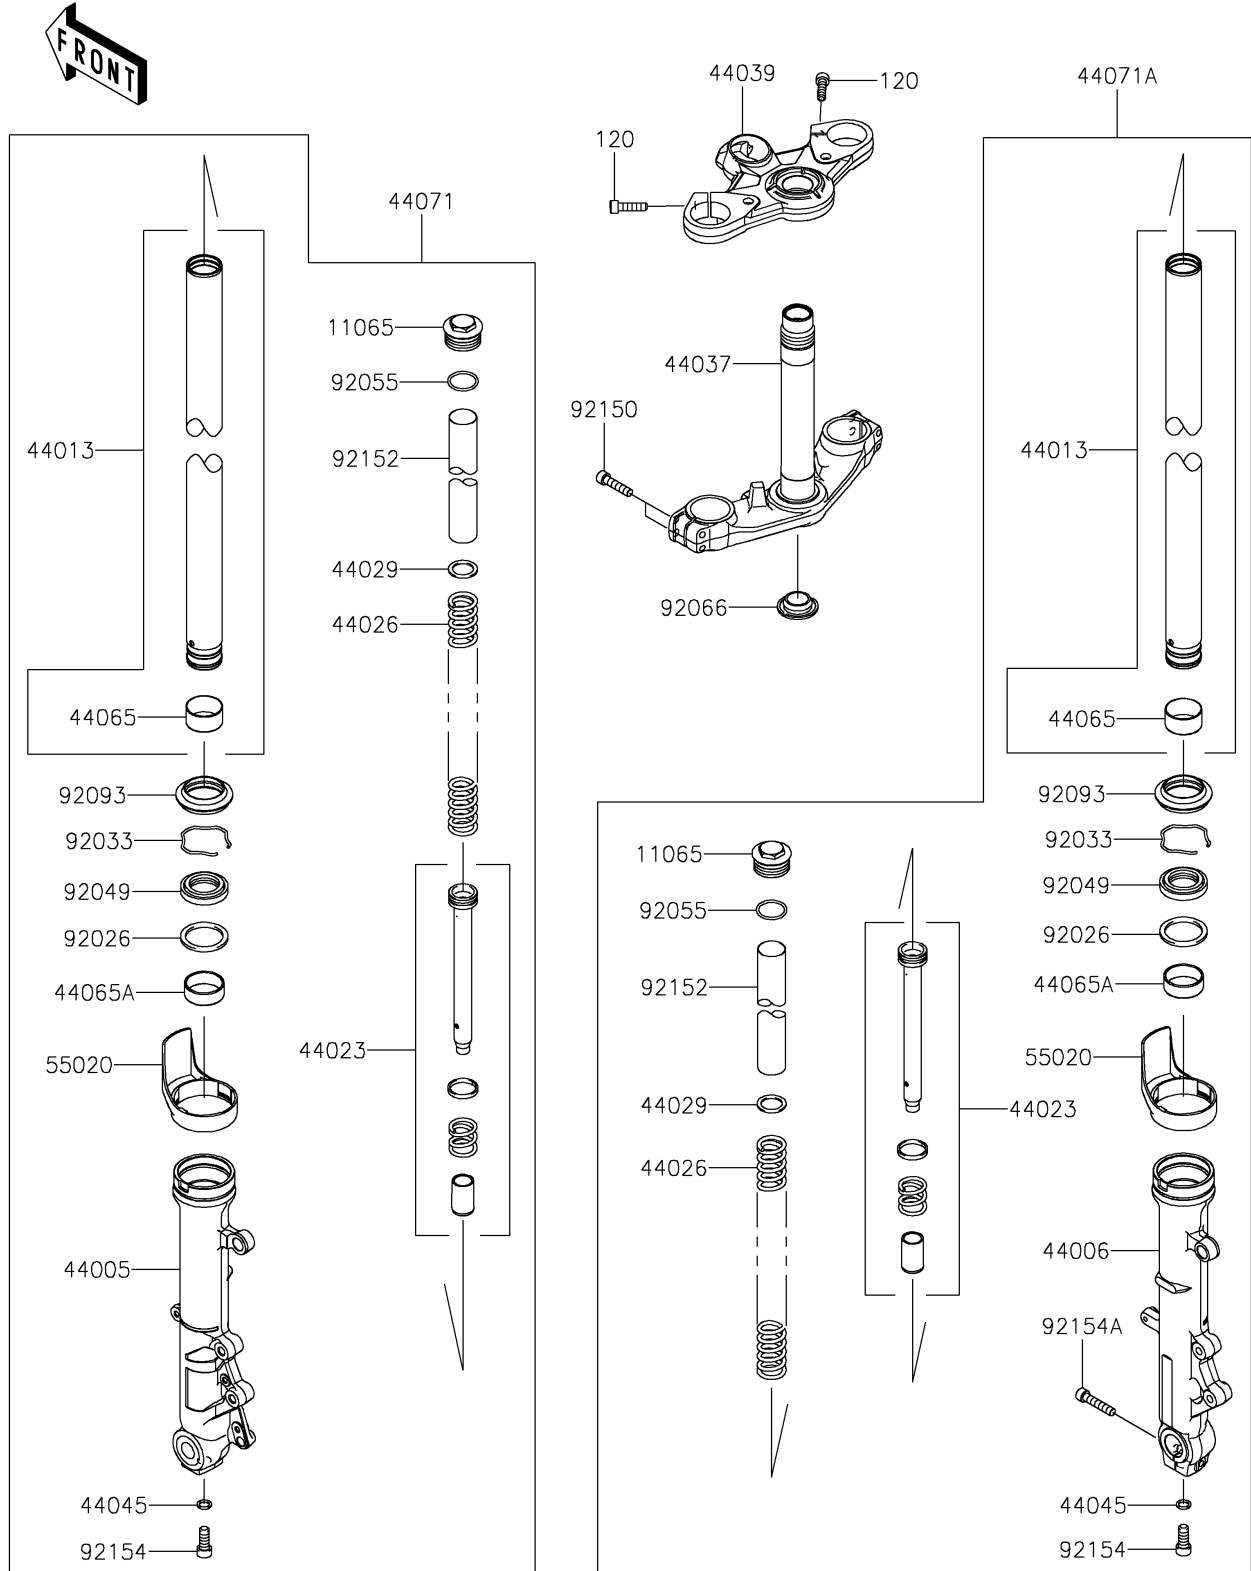

# 2024 Ninja® 7 Hybrid PARTS DIAGRAM

Front Fork

F2340

## 2024 Ninja® 7 Hybrid PARTS LIST

### Front Fork

ITEM NAME	PART NUMBER	QUANTITY
CAP (Ref # 11065)	11065-1286	2
PIPE-LEFT FORK OUTER,F.S.BLACK (Ref # 44005)	44005-0128-18R	1
PIPE-RIGHT FORK OUTER,F.S.BLK (Ref # 44006)	44006-0131-18R	1
PIPE-FORK INNER (Ref # 44013)	44013-0403	2
CYLINDER-SET-FORK (Ref # 44023)	44023-0201	2
SPRING-FRONT FORK (Ref # 44026)	44026-0305	2
SEAT-FORK SPRING (Ref # 44029)	44029-1131	2
HOLDER-FORK UNDER,F.BLACK (Ref # 44037)	44037-0228-21	1
HOLDER-FORK UPPER (Ref # 44039)	44039-0211	1
GASKET,FORK CYLINDER BOLT (Ref # 44045)	44045-051	2
BUSHING-FRONT FORK (Ref # 44065)	44065-0076	2
BUSHING-FRONT FORK (Ref # 44065A)	44065-0077	2
DAMPER-ASSY,LH,F.S.BLACK (Ref # 44071)	44071-1683-18R	1
DAMPER-ASSY,RH,F.S.BLACK (Ref # 44071A)	44071-1684-18R	1
GUARD,FORK (Ref # 55020)	55020-0872	2
SPACER,FORK OUTER (Ref # 92026)	92026-1276	2
RING-SNAP (Ref # 92033)	92033-1222	2
SEAL-OIL (Ref # 92049)	92049-0807	2
RING-O,FORK TOP (Ref # 92055)	92055-1420	2
PLUG (Ref # 92066)	92066-0032	1
SEAL,DUST (Ref # 92093)	92093-0717	2
BOLT,SOCKET (Ref # 92150)	92150-1511	4
COLLAR,FORK,L=150 (Ref # 92152)	92152-3887	2
BOLT (Ref # 92154)	92154-2551	2
BOLT-SOCKET,8X40 (Ref # 92154A)	92154-7453	1
BOLT-SOCKET,8X30 (Ref # 120)	120CA0830	2