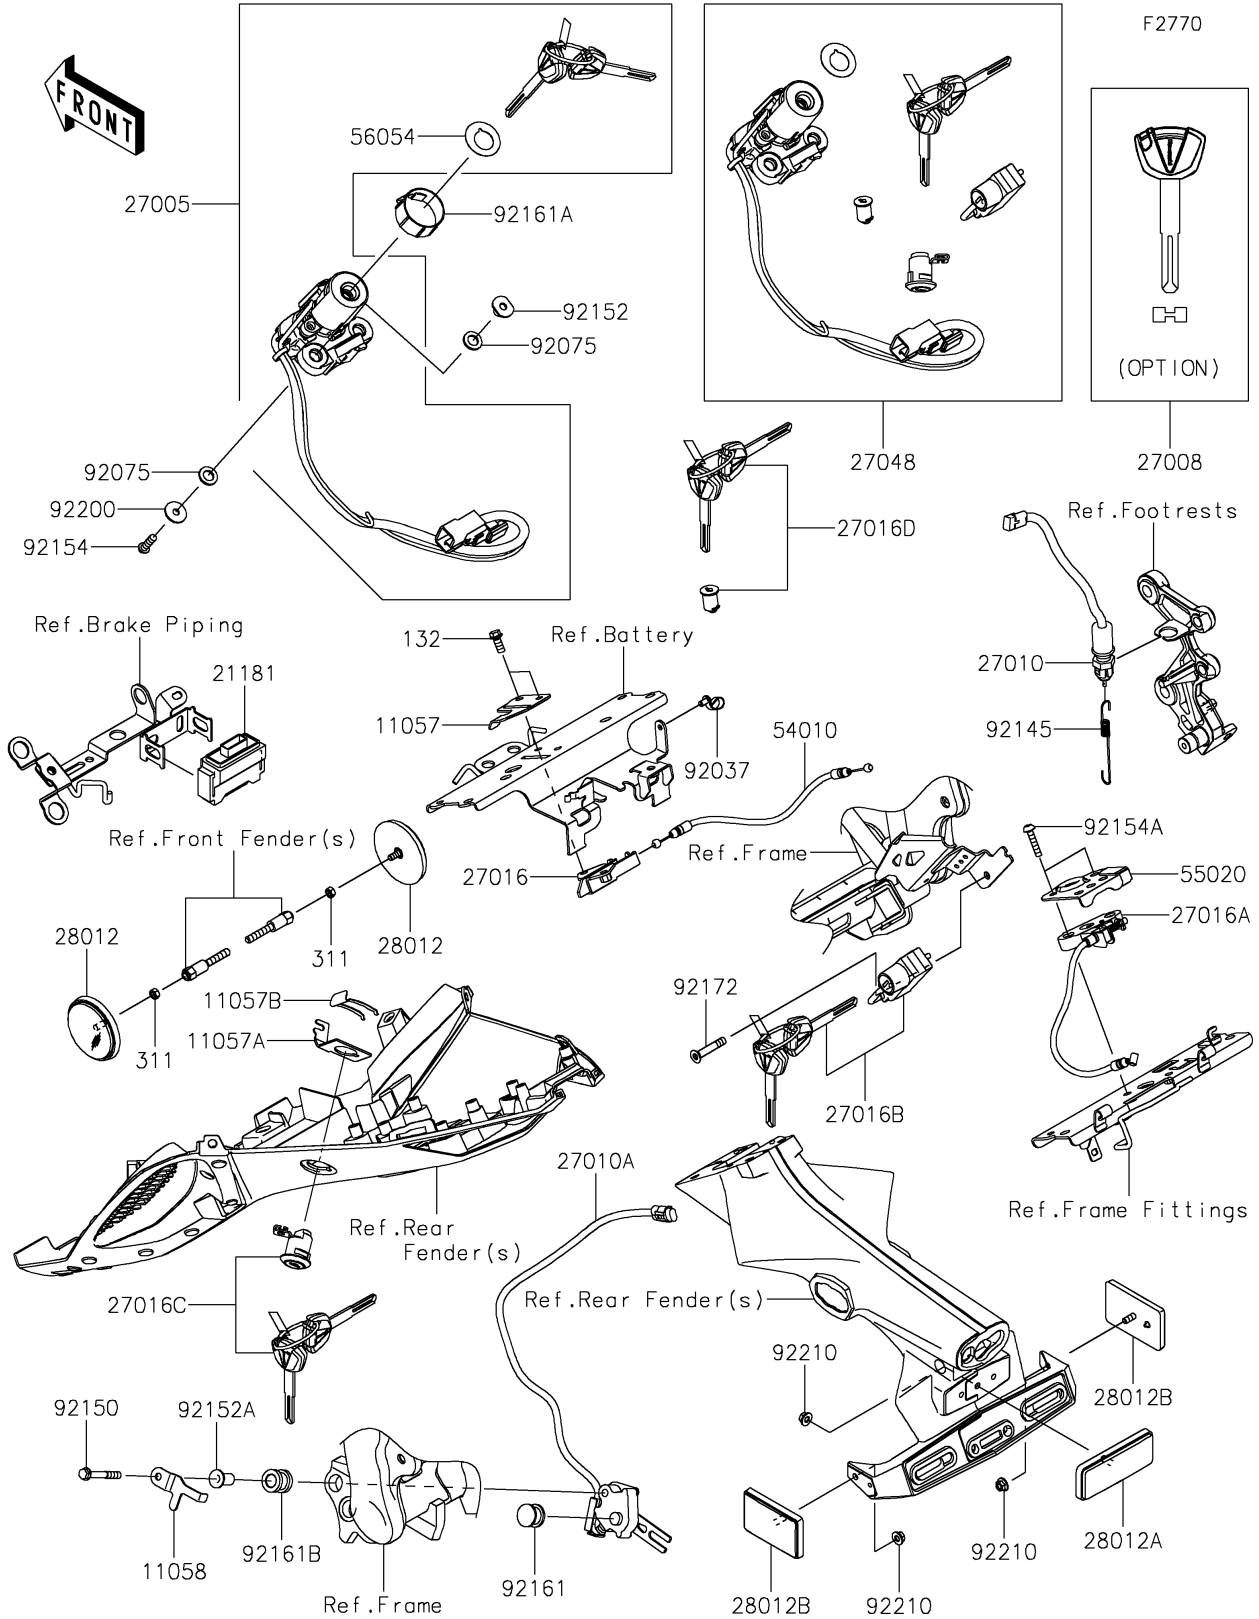

2024 NINJA® 7 HYBRID ABS PARTS DIAGRAM

Ignition Switch/Locks/Reflectors

2024 NINJA® 7 HYBRID ABS PARTS LIST

Ignition Switch/Locks/Reflectors

ITEM NAME	PART NUMBER	QUANTITY
BRACKET,STRIKER (Ref # 11057)	11057-2812	1
BRACKET,SEAT LOCK (Ref # 11057A)	11057-7033	1
BRACKET,SEAT LOCK,UPP (Ref # 11057B)	11057-7740	1
BRACKET,SIDE STAND (Ref # 11058)	11058-1712	1
AMPLIFIER,IMMOBI (Ref # 21181)	21181-0029	1
SWITCH-ASSY-IGNITION (Ref # 27005)	27005-0736	1
KEY-LOCK,BLANK (Ref # 27008)	27008-0661	AR
SWITCH,REAR BRAKE (Ref # 27010)	27010-0847	1
SWITCH,SIDE STAND (Ref # 27010A)	27010-0920	1
LOCK-ASSY,SEAT STRIKER (Ref # 27016)	27016-0008	1
LOCK-ASSY,SEAT STRIKER (Ref # 27016A)	27016-0093	1
LOCK-ASSY,HELMET (Ref # 27016B)	27016-5423	1
LOCK-ASSY,SEAT (Ref # 27016C)	27016-5424	1
LOCK-ASSY,TANK CAP (Ref # 27016D)	27016-5425	1
SWITCH-ASSY (Ref # 27048)	27048-5313	1
REFLECTOR-REFLEX,FR,SIDE (Ref # 28012)	28012-0001	2
REFLECTOR-REFLEX (Ref # 28012A)	28012-1077	1
REFLECTOR-REFLEX (Ref # 28012B)	28012-1088	2
CABLE,SEAT LOCK (Ref # 54010)	54010-0661	1
GUARD,SEAT STRIKER (Ref # 55020)	55020-2477	1
MARK,IGNITION SWITCH (Ref # 56054)	56054-3934	1
CLAMP,SPEED,L=43 (Ref # 92037)	92037-1290	1
DAMPER (Ref # 92075)	92075-1564	4
SPRING,BRAKE LAMP SWITCH (Ref # 92145)	92145-0683	1
BOLT,6X45 (Ref # 92150)	92150-1884	1
COLLAR,6X9X10.6 (Ref # 92152)	92152-1971	2
COLLAR,6.5X10X19.1 (Ref # 92152A)	92152-2764	1
BOLT,TORX,6X20 (Ref # 92154)	92154-0377	2
BOLT,SOCKET,6X25 (Ref # 92154A)	92154-2806	2

2024 NINJA® 7 HYBRID ABS PARTS LIST

Ignition Switch/Locks/Reflectors

ITEM NAME	PART NUMBER	QUANTITY
DAMPER (Ref # 92161)	92161-0118	1
DAMPER (Ref # 92161A)	92161-1506	1
DAMPER (Ref # 92161B)	92161-2641	1
SCREW,HEXLOBE,6X35 (Ref # 92172)	92172-0835	1
WASHER,6X20X1.6 (Ref # 92200)	92200-0780	2
NUT,FLANGED,5MM (Ref # 92210)	92210-0007	3
BOLT-FLANGED-SMALL,6X14 (Ref # 132)	132BA0614	2
NUT-HEX,5MM (Ref # 311)	311AB0500	2