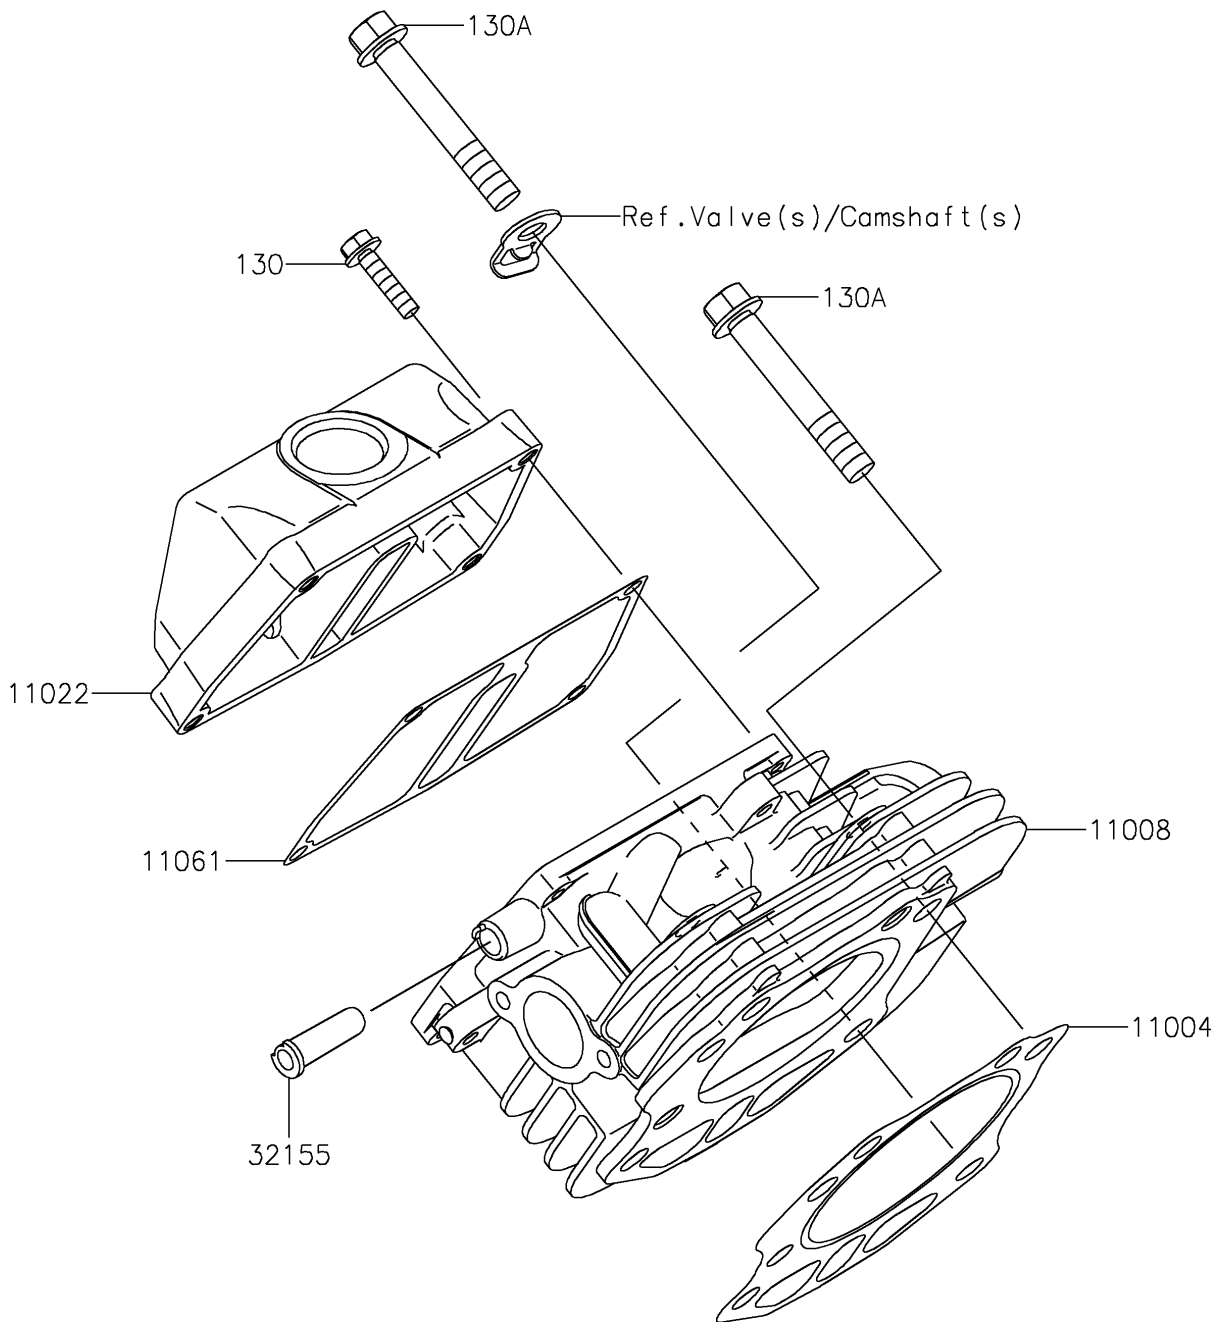

2021 MULE SX™ 4x4 FI PARTS DIAGRAM

Cylinder Head

E1111

2021 MULE SX™ 4x4 FI PARTS LIST

Cylinder Head

ITEM NAME	PART NUMBER	QUANTITY
GASKET-HEAD (Ref # 11004)	11004-7017	1
HEAD-COMP-CYLINDER (Ref # 11008)	11008-2162	1
CASE-ROCKER (Ref # 11022)	11022-0045	1
GASKET,CASE-ROCKER (Ref # 11061)	11061-1325	1
PIPE,HEAD-CYLINDER (Ref # 32155)	32155-2213	1
BOLT-FLANGED,6X25 (Ref # 130)	130BA0625	4
BOLT-FLANGED,10X65 (Ref # 130A)	130CA1065	4