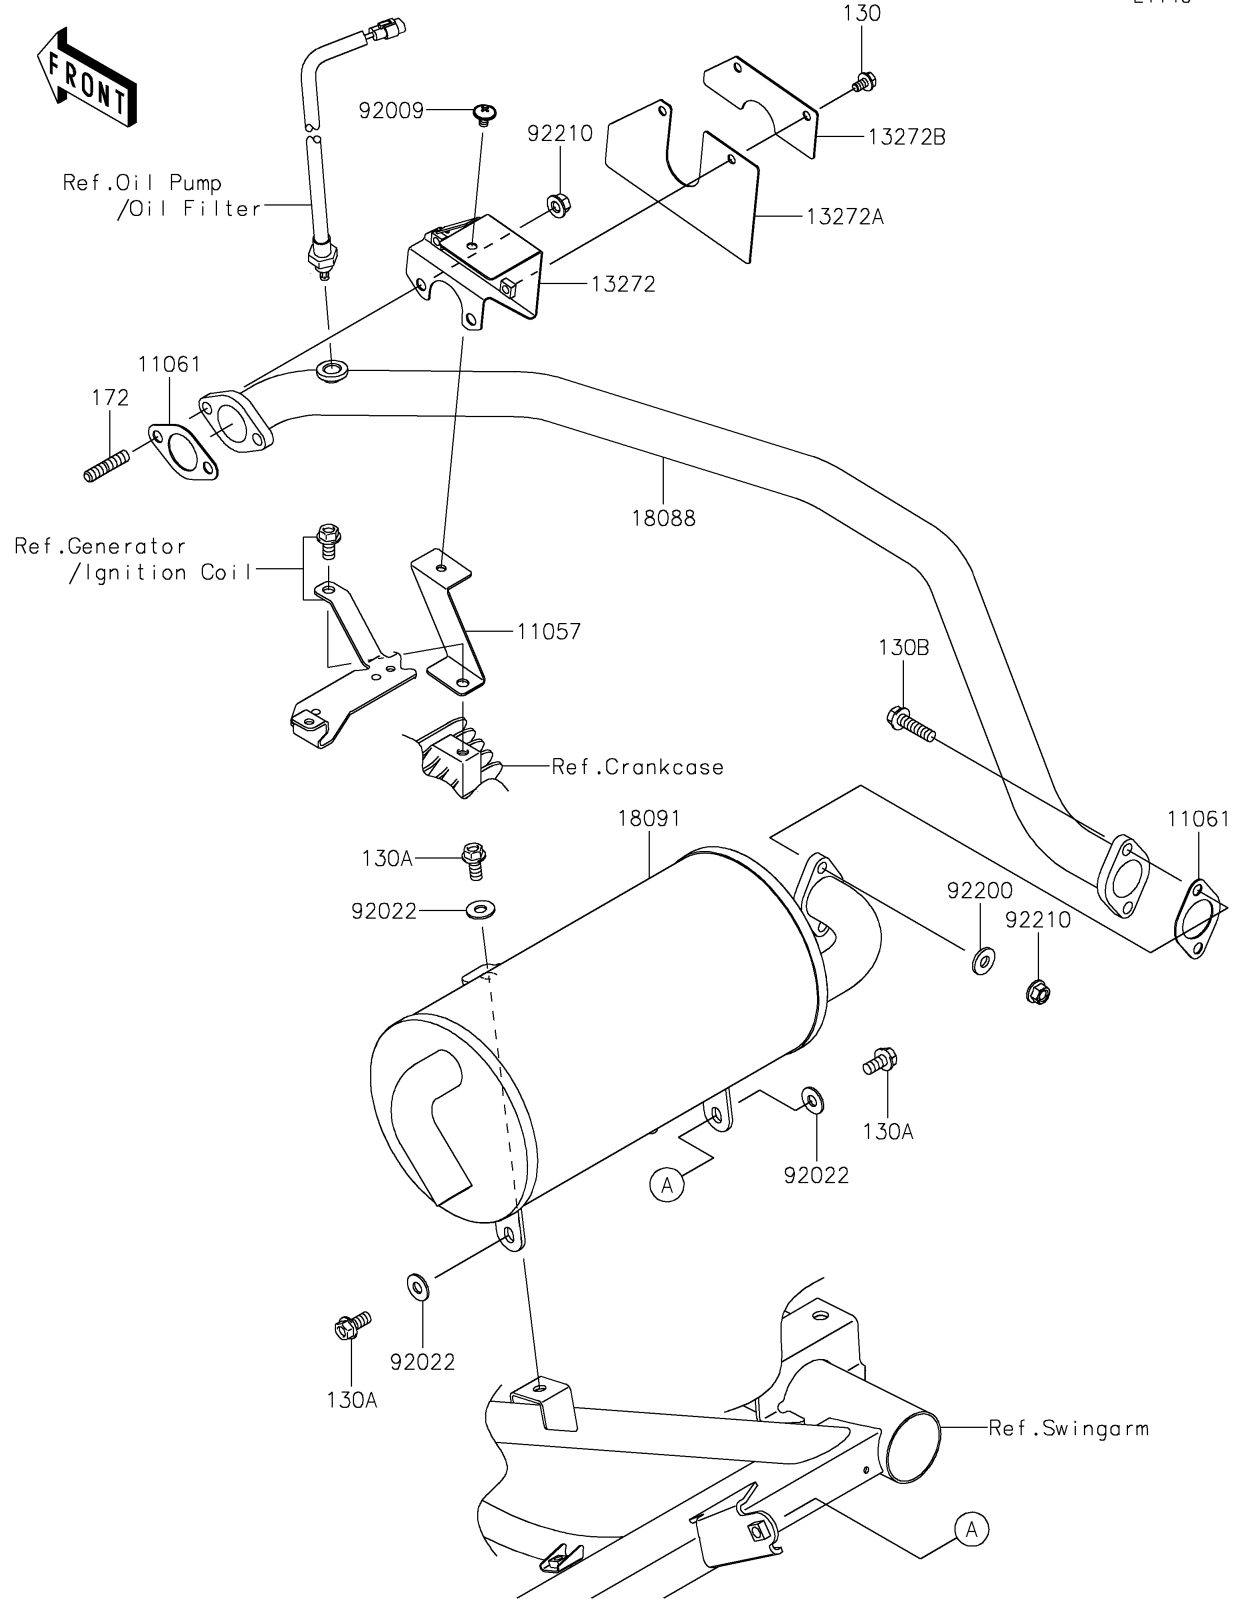

# 2021 MULE SX™ 4x4 FI PARTS DIAGRAM

Muffler(s)

E1140

## 2021 MULE SX™ 4x4 FI PARTS LIST

Muffler(s)

ITEM NAME	PART NUMBER	QUANTITY
BRACKET (Ref # 11057)	11057-1829	1
GASKET (Ref # 11061)	11061-0132	2
PLATE (Ref # 13272)	13272-2621	1
PLATE (Ref # 13272A)	13272-2622	1
PLATE (Ref # 13272B)	13272-2623	1
PIPE-EXHAUST (Ref # 18088)	18088-1402	1
BODY-COMP-MUFFLER (Ref # 18091)	18091-0487	1
SCREW,6X10 (Ref # 92009)	92009-1661	1
WASHER,8.5X20X1.6 (Ref # 92022)	92022-1561	3
WASHER,8.5X18X2.3 (Ref # 92200)	92200-1213	2
NUT,8MM (Ref # 92210)	92210-1456	4
BOLT-FLANGED,6X10 (Ref # 130)	130BA0610	2
BOLT-FLANGED,8X16 (Ref # 130A)	130CA0816	3
BOLT-FLANGED,8X30 (Ref # 130B)	130CD0830	2
BOLT-STUD,8X22 (Ref # 172)	172BA0822	2