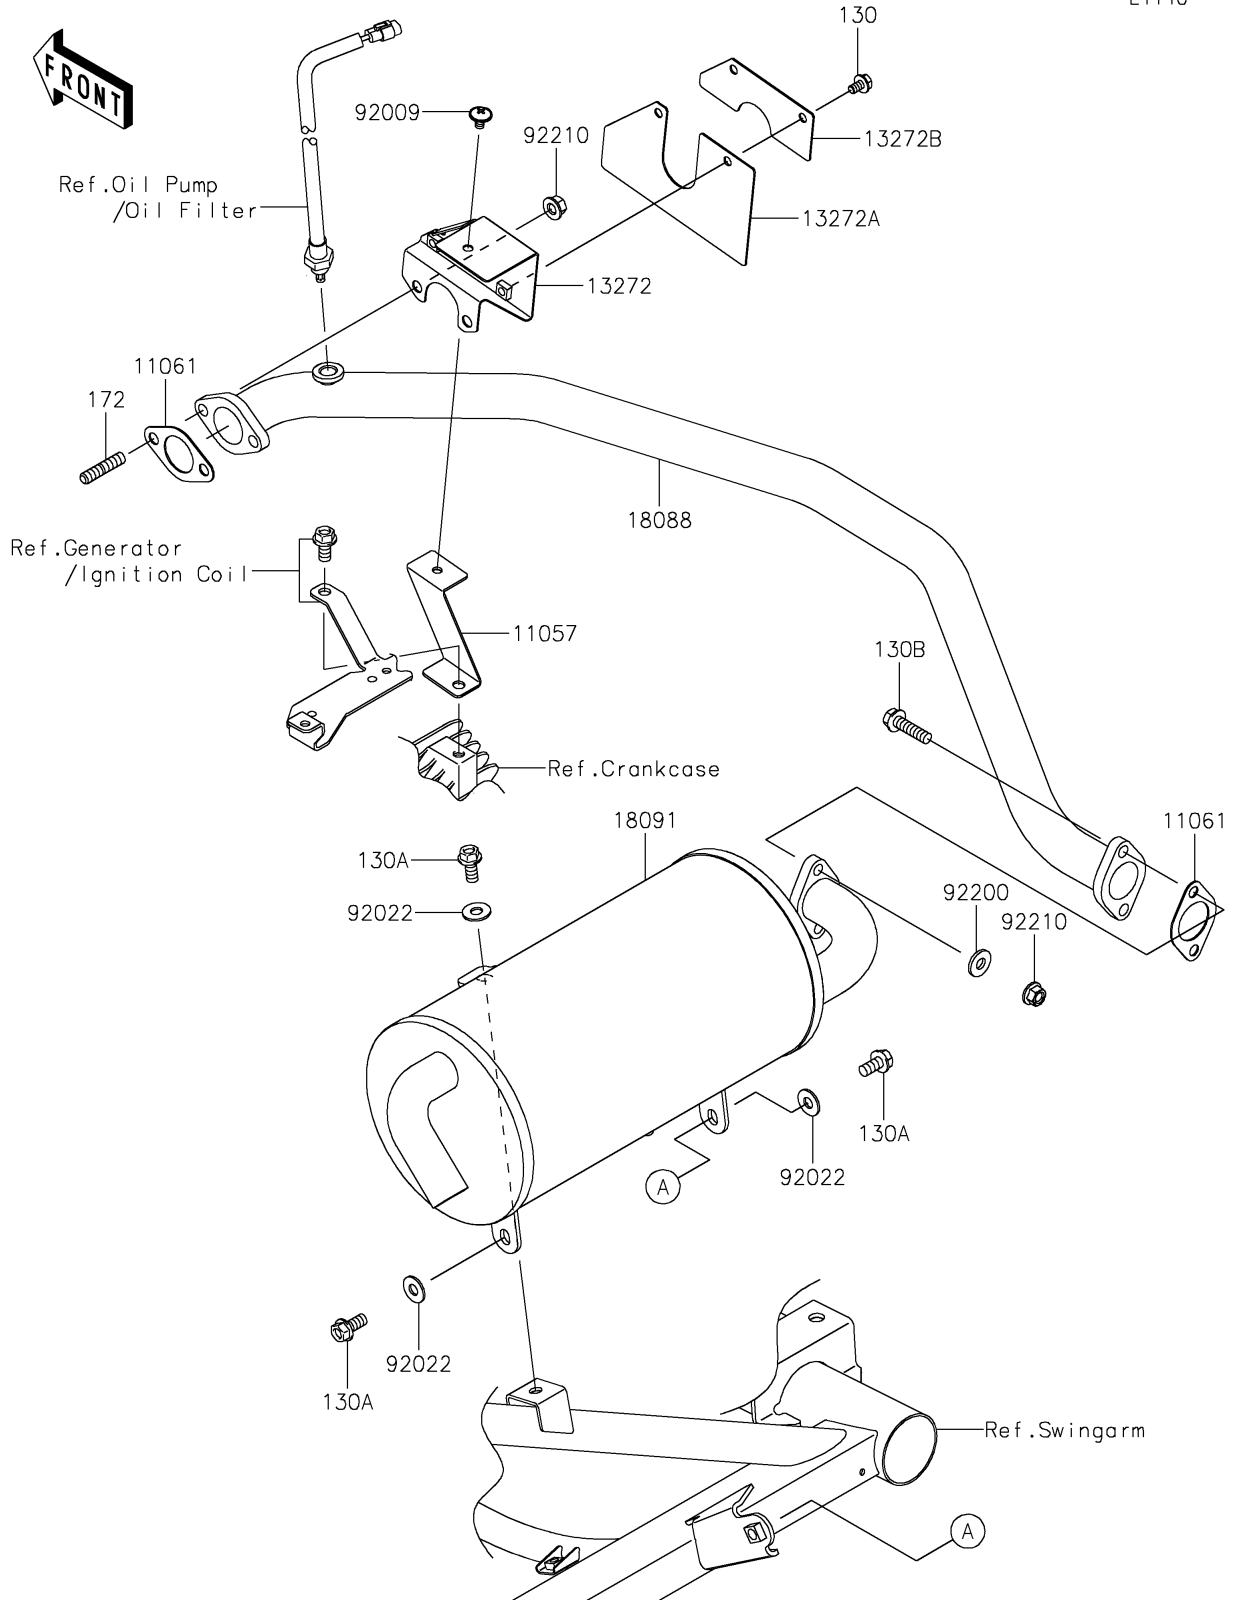

2022 MULE SX™ 4x4 FI PARTS DIAGRAM

Muffler(s)

E1140

2022 MULE SX™ 4x4 FI PARTS LIST

Muffler(s)

ITEM NAME	PART NUMBER	QUANTITY
BRACKET (Ref # 11057)	11057-1829	1
GASKET (Ref # 11061)	11061-0132	2
PLATE (Ref # 13272)	13272-2621	1
PLATE (Ref # 13272A)	13272-2622	1
PLATE (Ref # 13272B)	13272-2623	1
PIPE-EXHAUST (Ref # 18088)	18088-1402	1
BODY-COMP-MUFFLER (Ref # 18091)	18091-0487	1
SCREW,6X10 (Ref # 92009)	92009-1661	1
WASHER,8.5X20X1.6 (Ref # 92022)	92022-1561	3
WASHER,8.5X18X2.3 (Ref # 92200)	92200-1213	2
NUT,8MM (Ref # 92210)	92210-1456	4
BOLT-FLANGED,6X10 (Ref # 130)	130BA0610	2
BOLT-FLANGED,8X16 (Ref # 130A)	130CA0816	3
BOLT-FLANGED,8X30 (Ref # 130B)	130CD0830	2
BOLT-STUD,8X22 (Ref # 172)	172BA0822	2