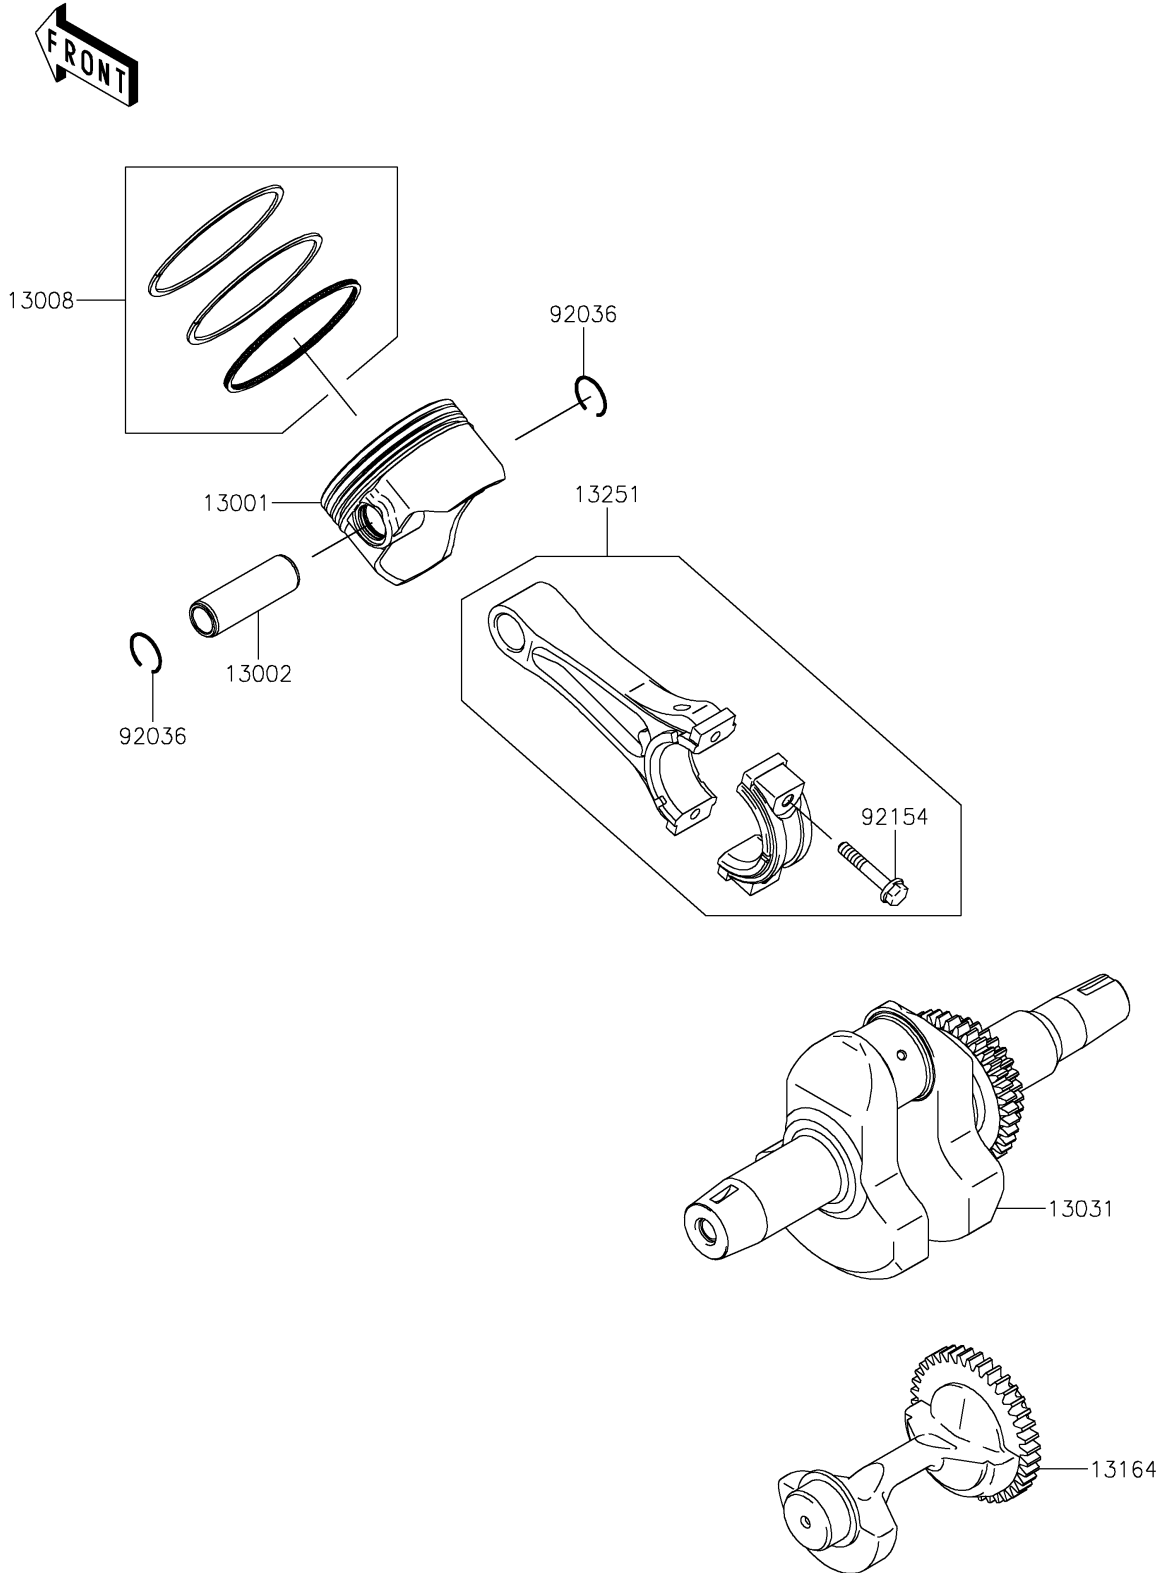

2021 MULE SX™ 4x4 FI PARTS DIAGRAM

Crankshaft/Piston(s)

E1320

2021 MULE SX™ 4x4 FI PARTS LIST

Crankshaft/Piston(s)

ITEM NAME	PART NUMBER	QUANTITY
PISTON-ENGINE (Ref # 13001)	13001-7013	1
PIN-PISTON (Ref # 13002)	13002-7003	1
RING-SET-PISTON (Ref # 13008)	13008-6063	1
CRANKSHAFT-COMP (Ref # 13031)	13031-0760	1
BALANCER-COMP (Ref # 13164)	13164-0012	1
ROD-ASSY-CONNECTING (Ref # 13251)	13251-0049	1
RING-SNAP,PISTON PIN (Ref # 92036)	92036-008	2
BOLT,6X35 (Ref # 92154)	92154-2842	2