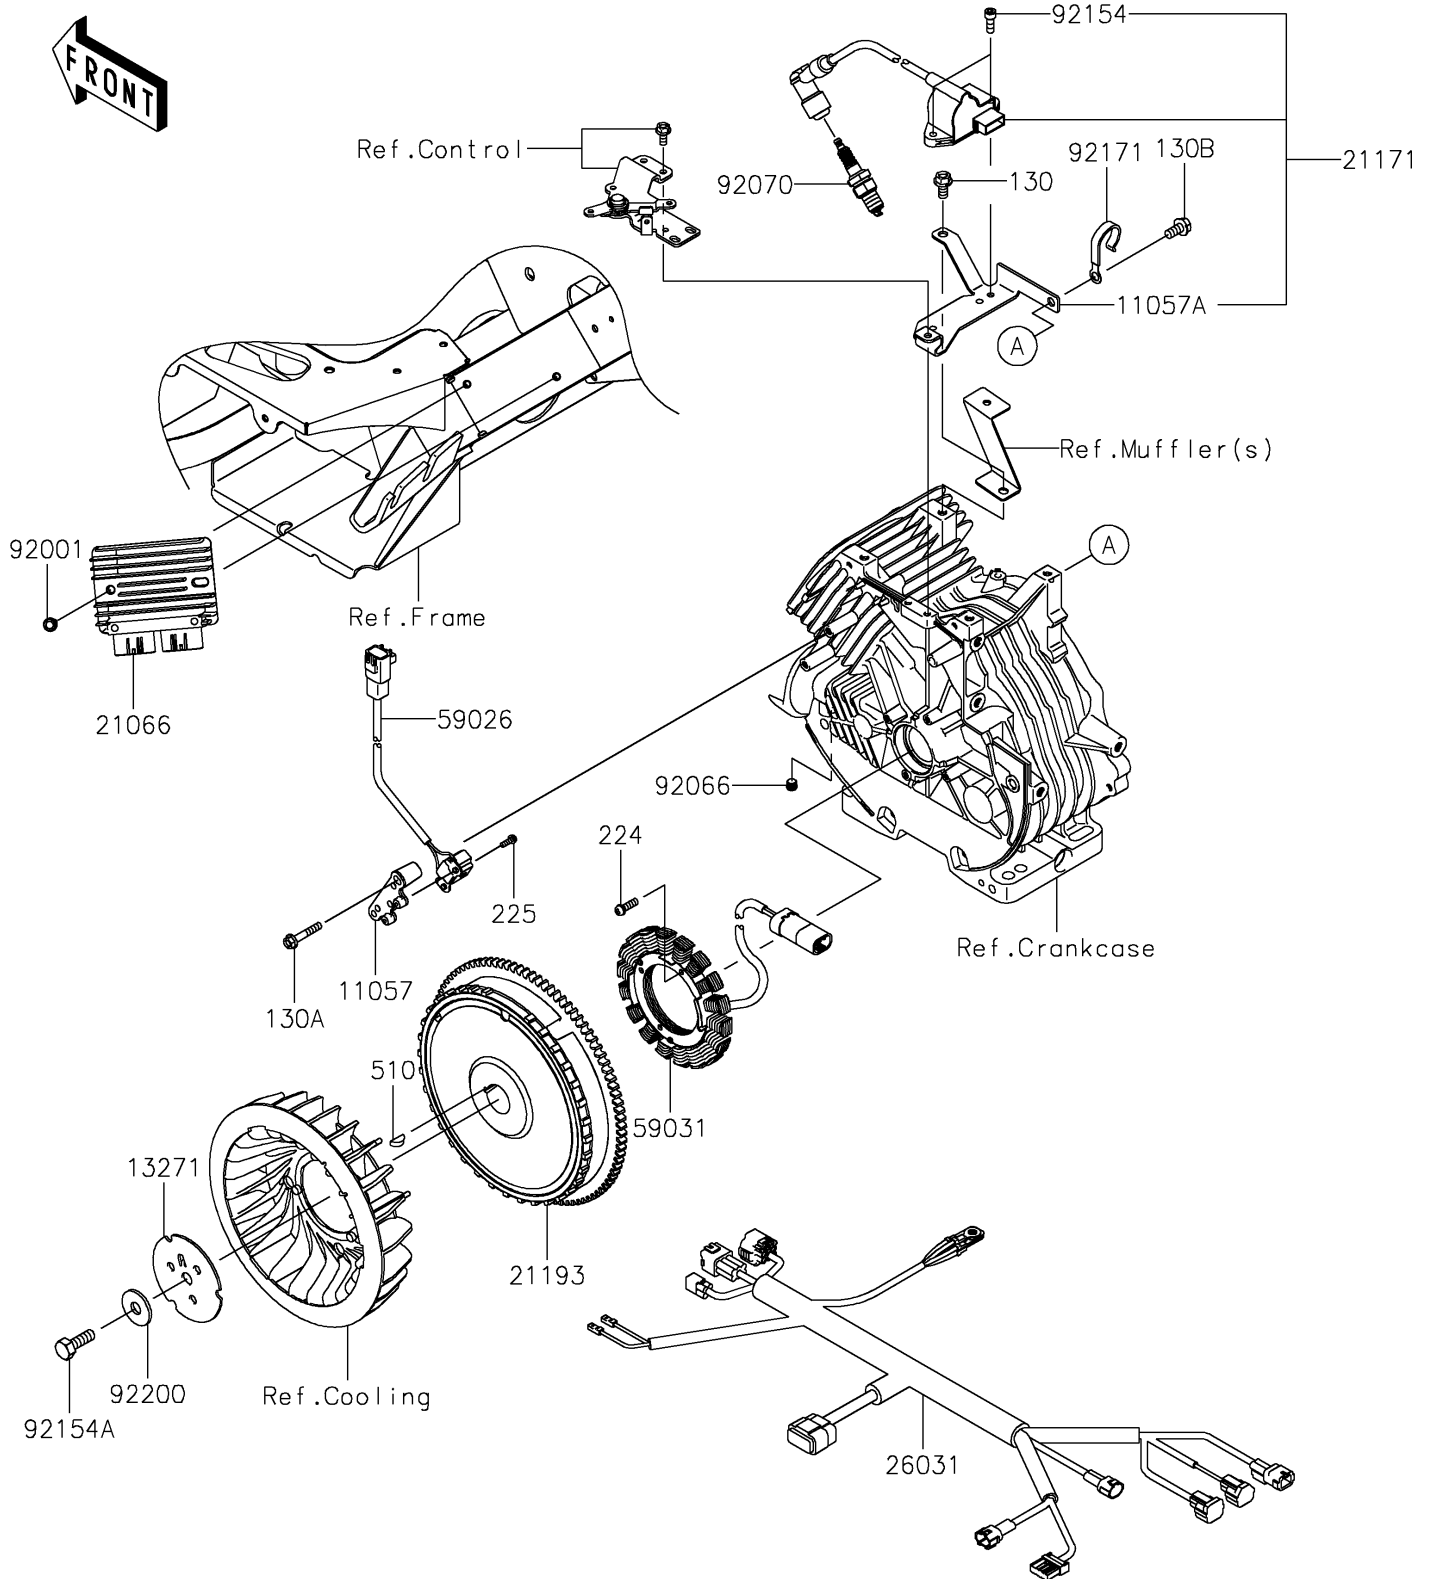

# 2021 MULE SX™ 4x4 FI PARTS DIAGRAM

## Generator/Ignition Coil

E1811

## 2021 MULE SX™ 4x4 FI PARTS LIST

### Generator/Ignition Coil

ITEM NAME	PART NUMBER	QUANTITY
BRACKET (Ref # 11057)	11057-1547	1
BRACKET,COIL-ASSY-IGNITION (Ref # 11057A)	11057-1551	1
PLATE,FAN (Ref # 13271)	13271-7029	1
REGULATOR-VOLTAGE (Ref # 21066)	21066-0767	1
COIL-ASSY-IGNITION (Ref # 21171)	21171-0755	1
FLYWHEEL-ASSY (Ref # 21193)	21193-0711	1
HARNESS,SUB (Ref # 26031)	26031-2618	1
COIL-PULSING (Ref # 59026)	59026-0557	1
COIL-CHARGING (Ref # 59031)	59031-0014	1
BOLT,FLANGED,6X22 (Ref # 92001)	92001-1352	2
PLUG (Ref # 92066)	92066-0881	1
PLUG-SPARK,BPR5ES(NGK),SOLID (Ref # 92070)	92070-2088	1
BOLT (Ref # 92154)	92154-3735	2
BOLT,12X30 (Ref # 92154A)	92154-7003	1
CLAMP (Ref # 92171)	92171-7005	1
WASHER (Ref # 92200)	92200-7002	1
BOLT-FLANGED,8X16 (Ref # 130)	130AA0816	1
BOLT-FLANGED,6X35 (Ref # 130A)	130BA0635	2
BOLT-FLANGED,8X16 (Ref # 130B)	130BA0816	1
SCREW-PAN-WP-CROS,5X25 (Ref # 224)	224AA0525	4
SCREW-PAN-WSP-CROS,4X14 (Ref # 225)	225AA0414	2
KEY-WOODRUFF (Ref # 510)	510A5100	1