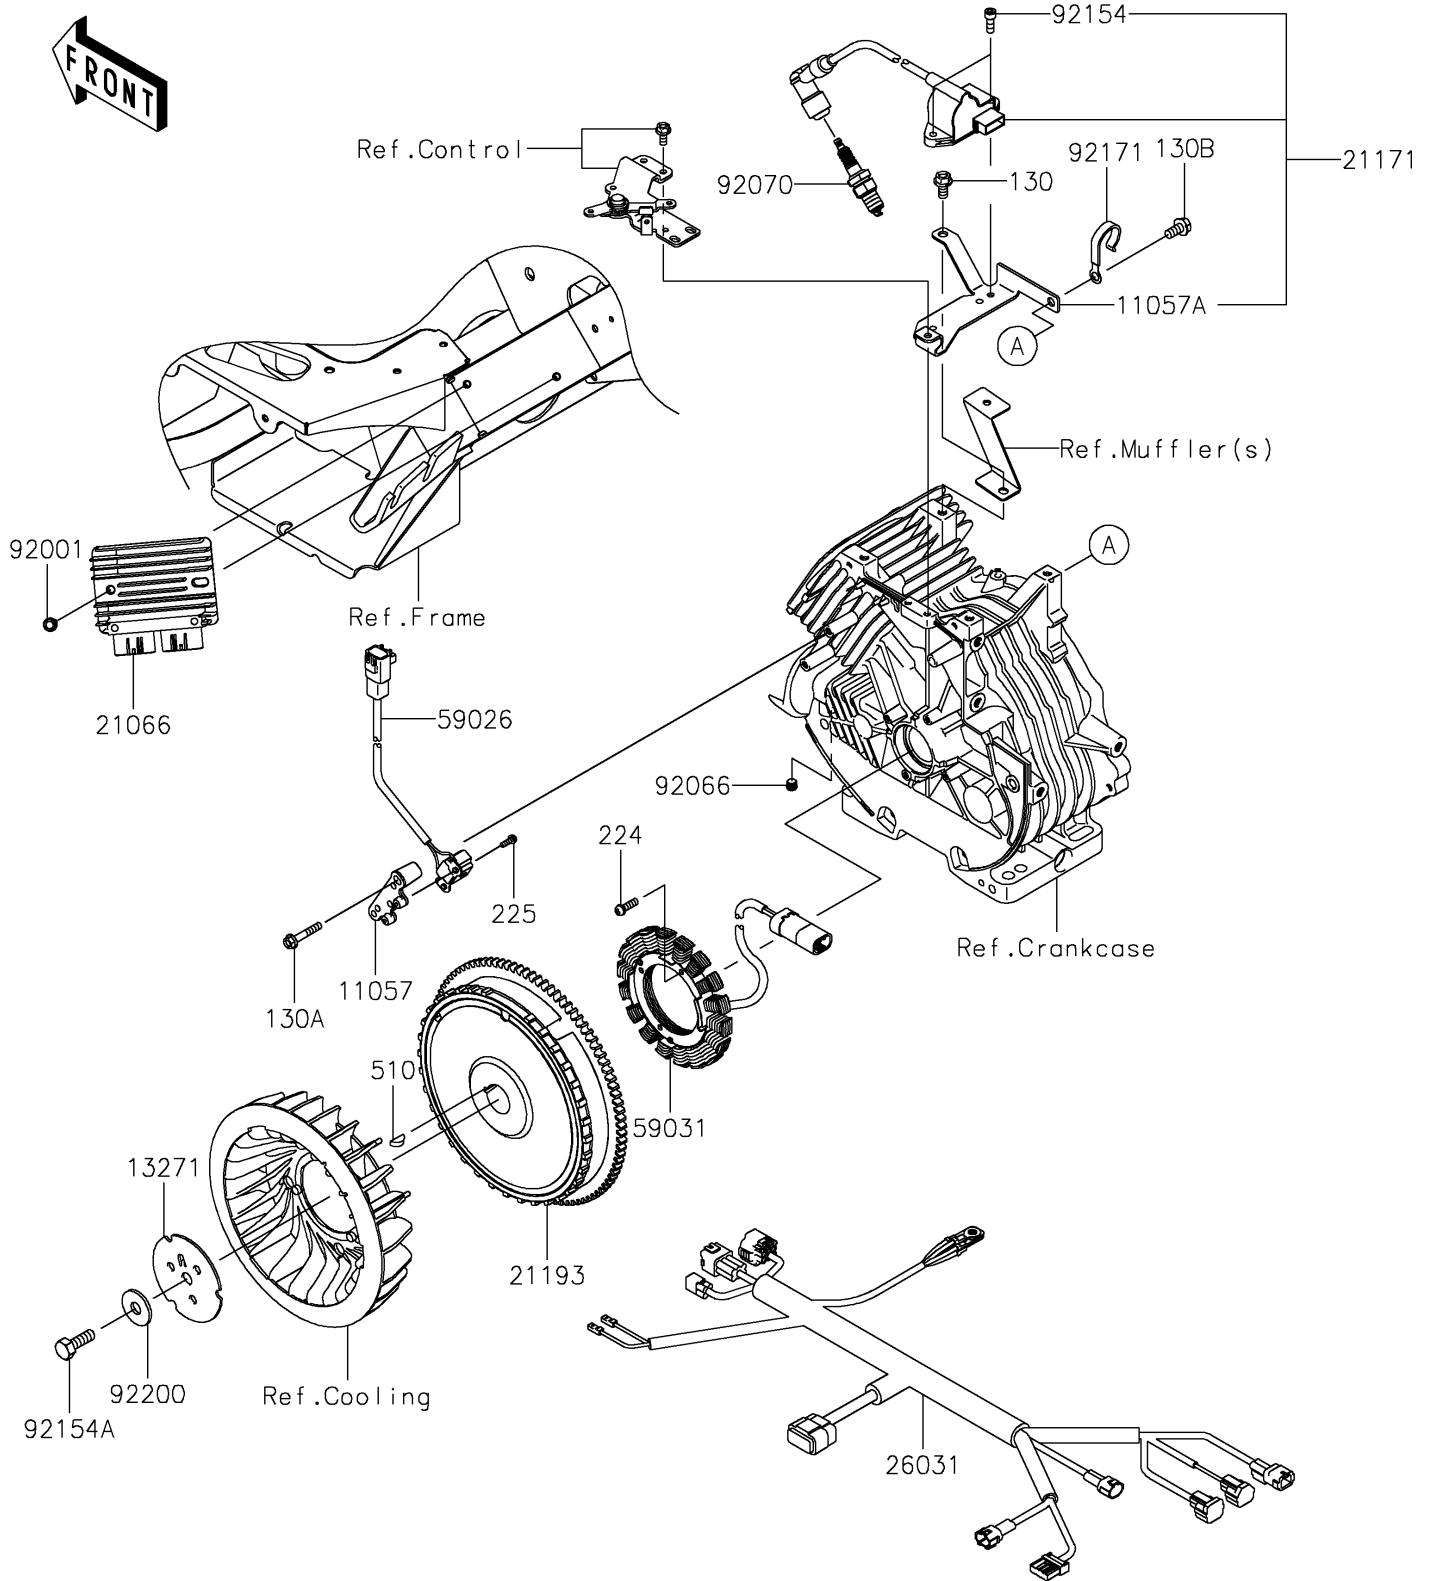

# 2023 MULE SX™ 4x4 FI PARTS DIAGRAM

Generator/Ignition Coil

E1811

## 2023 MULE SX™ 4x4 FI PARTS LIST

### Generator/Ignition Coil

ITEM NAME	PART NUMBER	QUANTITY
BRACKET (Ref # 11057)	11057-1547	1
BRACKET,COIL-ASSY-IGNITION (Ref # 11057A)	11057-1551	1
PLATE,FAN (Ref # 13271)	13271-7029	1
REGULATOR-VOLTAGE (Ref # 21066)	21066-0767	1
COIL-ASSY-IGNITION (Ref # 21171)	21171-0755	1
FLYWHEEL-ASSY (Ref # 21193)	21193-0711	1
HARNESS,SUB (Ref # 26031)	26031-2618	1
COIL-PULSING (Ref # 59026)	59026-0557	1
COIL-CHARGING (Ref # 59031)	59031-0014	1
BOLT,FLANGED,6X22 (Ref # 92001)	92001-1352	2
PLUG (Ref # 92066)	92066-0881	1
PLUG-SPARK,BPR5ES(NGK),SOLID (Ref # 92070)	92070-2088	1
BOLT (Ref # 92154)	92154-3735	2
BOLT,12X30 (Ref # 92154A)	92154-7003	1
CLAMP (Ref # 92171)	92171-7005	1
WASHER (Ref # 92200)	92200-7002	1
BOLT-FLANGED,8X16 (Ref # 130)	130AA0816	1
BOLT-FLANGED,6X35 (Ref # 130A)	130BA0635	2
BOLT-FLANGED,8X16 (Ref # 130B)	130BA0816	1
SCREW-PAN-WP-CROS,5X25 (Ref # 224)	224AA0525	4
SCREW-PAN-WSP-CROS,4X14 (Ref # 225)	225AA0414	2
KEY-WOODRUFF (Ref # 510)	510A5100	1