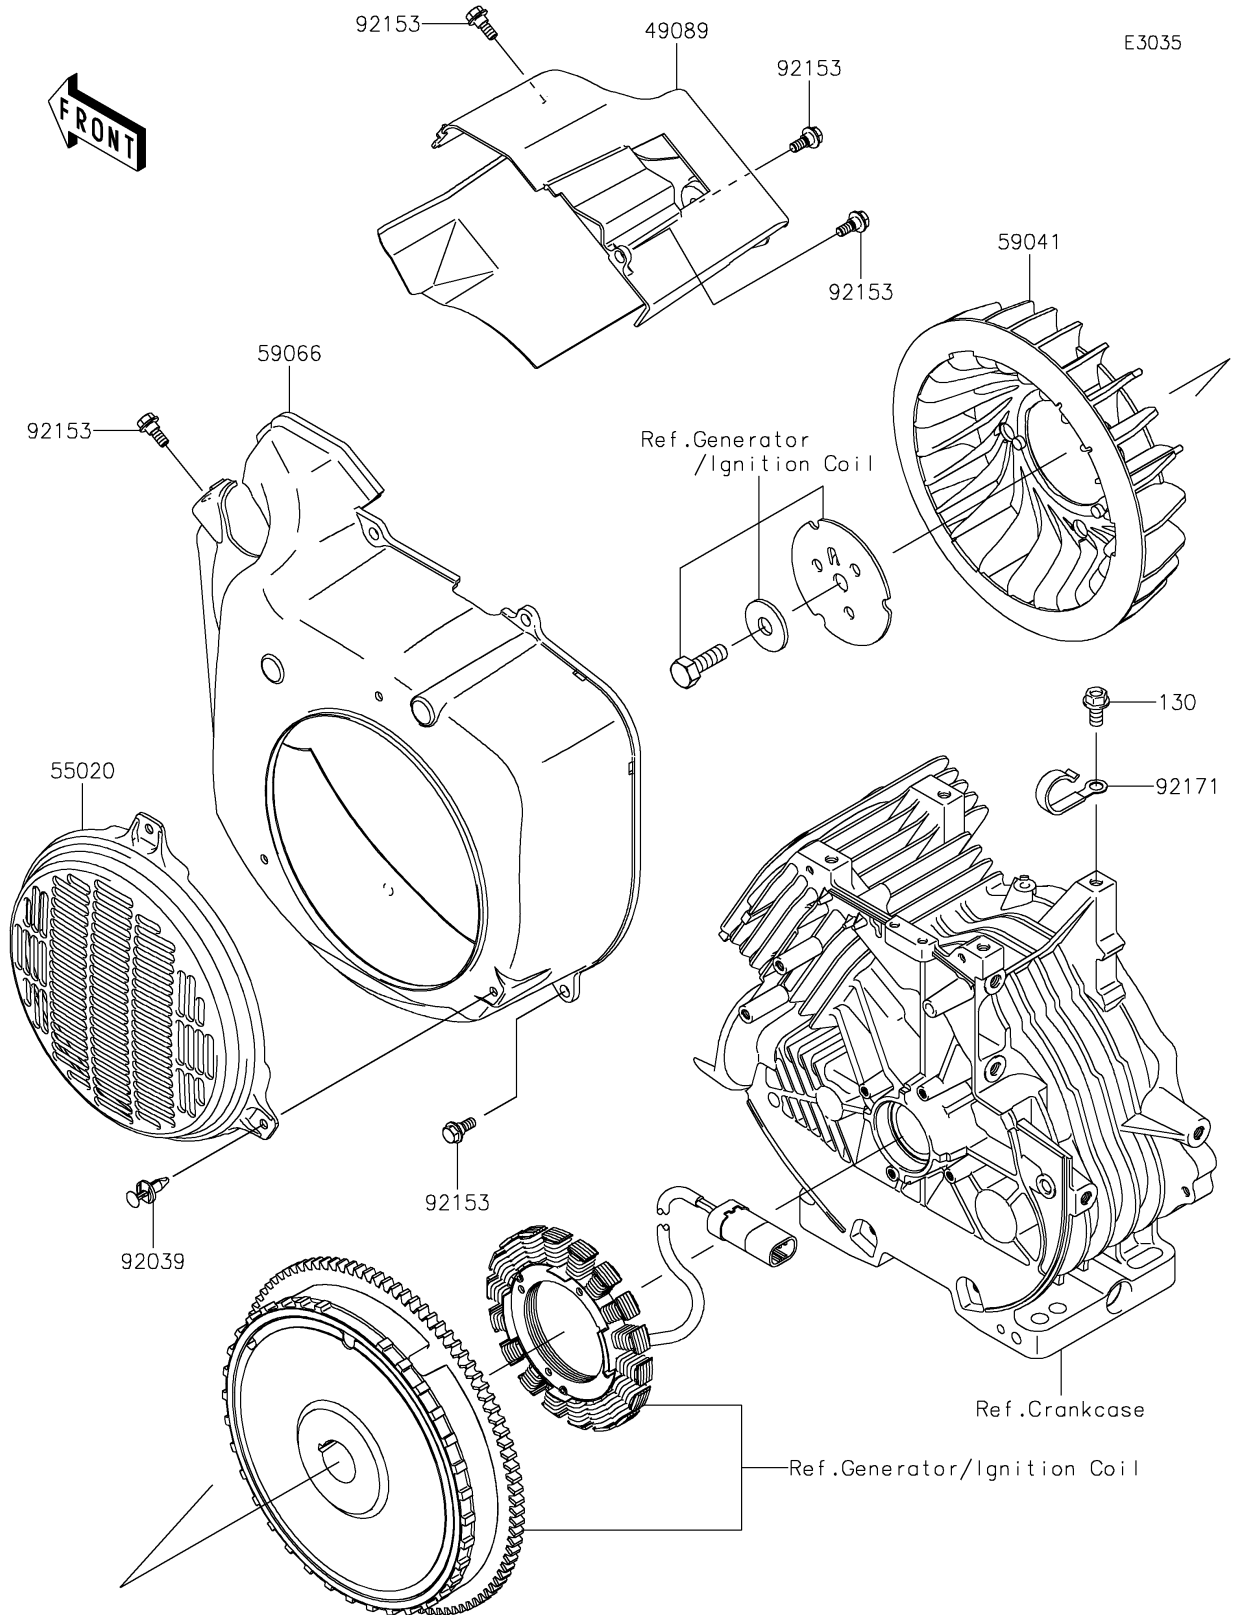

# 2021 MULE SX™ 4x4 FI PARTS DIAGRAM

## Cooling

## 2021 MULE SX™ 4x4 FI PARTS LIST

### Cooling

ITEM NAME	PART NUMBER	QUANTITY
SHROUD-ENGINE (Ref # 49089)	49089-7089	1
GUARD (Ref # 55020)	55020-2267	1
FAN (Ref # 59041)	59041-0019	1
HOUSING-FAN (Ref # 59066)	59066-7059	1
RIVET,GUARD (Ref # 92039)	92039-0751	3
BOLT,FLANGED,6X16 (Ref # 92153)	92153-7007	8
CLAMP (Ref # 92171)	92171-7005	1
BOLT-FLANGED,8X16 (Ref # 130)	130BA0816	1