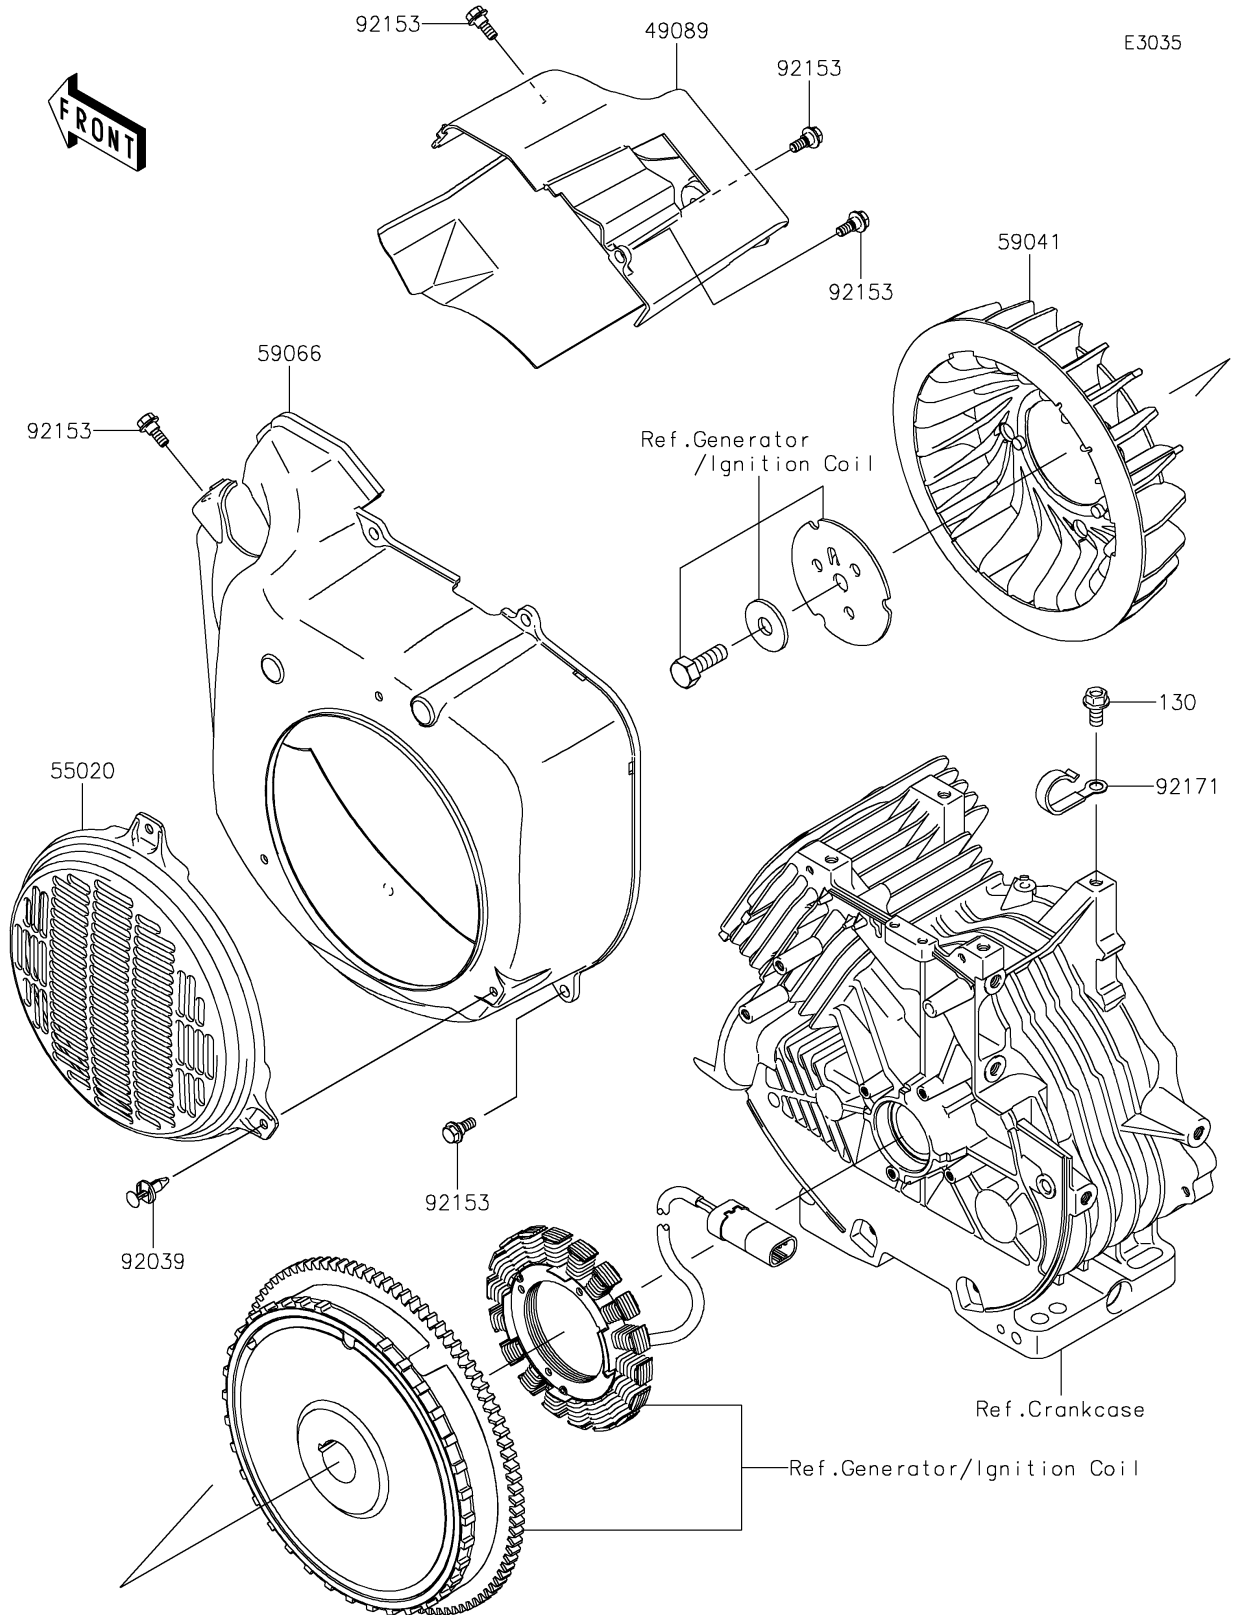

# 2022 MULE SX™ 4x4 FI PARTS DIAGRAM

## Cooling

## 2022 MULE SX™ 4x4 FI PARTS LIST

### Cooling

ITEM NAME	PART NUMBER	QUANTITY
SHROUD-ENGINE (Ref # 49089)	49089-7089	1
GUARD (Ref # 55020)	55020-2267	1
FAN (Ref # 59041)	59041-0019	1
HOUSING-FAN (Ref # 59066)	59066-7059	1
RIVET,GUARD (Ref # 92039)	92039-0751	3
BOLT,FLANGED,6X16 (Ref # 92153)	92153-7007	8
CLAMP (Ref # 92171)	92171-7005	1
BOLT-FLANGED,8X16 (Ref # 130)	130BA0816	1