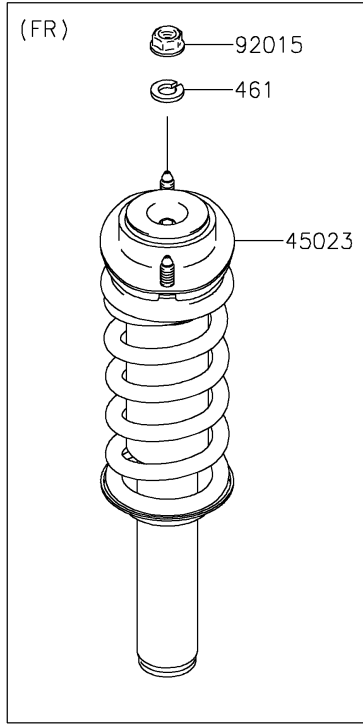

# 2021 MULE SX™ 4x4 FI PARTS DIAGRAM

Shock Absorber(s)

F2280

## 2021 MULE SX™ 4x4 FI PARTS LIST

### Shock Absorber(s)

ITEM NAME	PART NUMBER	QUANTITY
SHOCKABSORBER (Ref # 45014)	45014-0544	2
STRUT (Ref # 45023)	45023-0008	2
NUT,FLANGED,10MM (Ref # 92015)	92015-1428	4
NUT,LOCK,10MM (Ref # 92015A)	92015-1597	4
DAMPER,SHOCKABSORBER (Ref # 92075)	92075-1784	4
SPRING,SHOCK,K=24.5/44.1N/MM (Ref # 92145)	92145-0400	2
BOLT,FLANGED,10X53.5 (Ref # 92154)	92154-1949	4
WASHER-SPRING,10MM (Ref # 461)	461DA1000	4