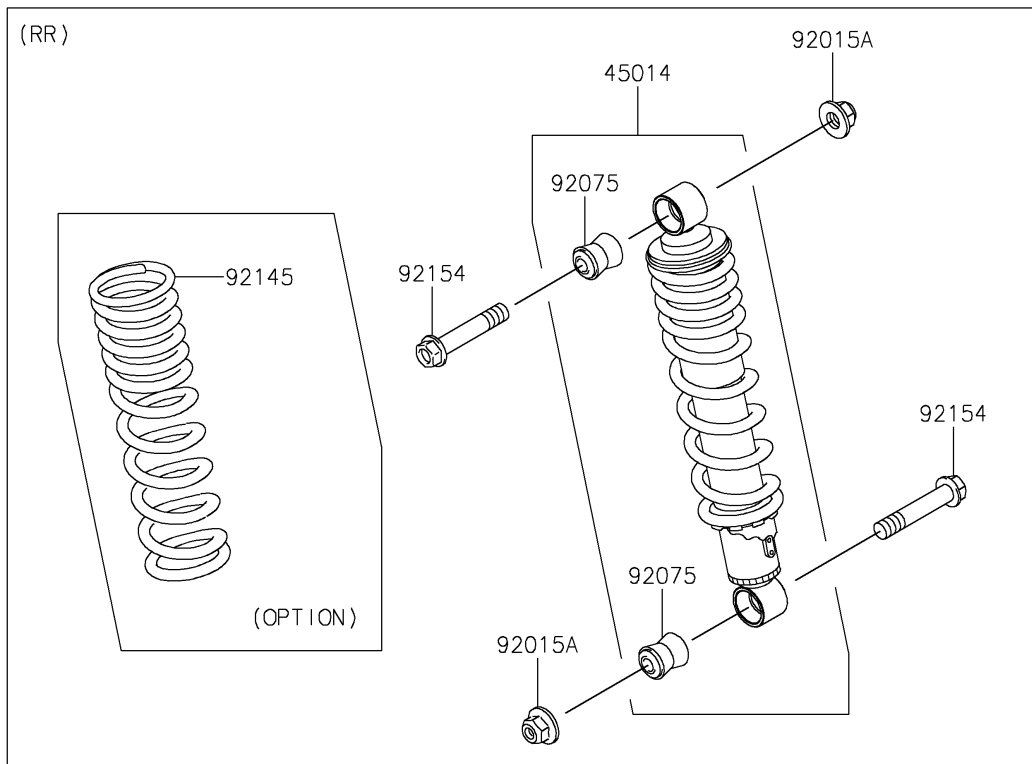

# 2021 MULE SX™ 4x4 FI PARTS DIAGRAM

Shock Absorber(s)

F2280

## 2021 MULE SX™ 4x4 FI PARTS LIST

### Shock Absorber(s)

ITEM NAME	PART NUMBER	QUANTITY
SHOCKABSORBER (Ref # 45014)	45014-0544	2
STRUT (Ref # 45023)	45023-0008	2
NUT,FLANGED,10MM (Ref # 92015)	92015-1428	4
NUT,LOCK,10MM (Ref # 92015A)	92015-1597	4
DAMPER,SHOCKABSORBER (Ref # 92075)	92075-1784	4
SPRING,SHOCK,K=24.5/44.1N/MM (Ref # 92145)	92145-0400	2
BOLT,FLANGED,10X53.5 (Ref # 92154)	92154-1949	4
WASHER-SPRING,10MM (Ref # 461)	461DA1000	4