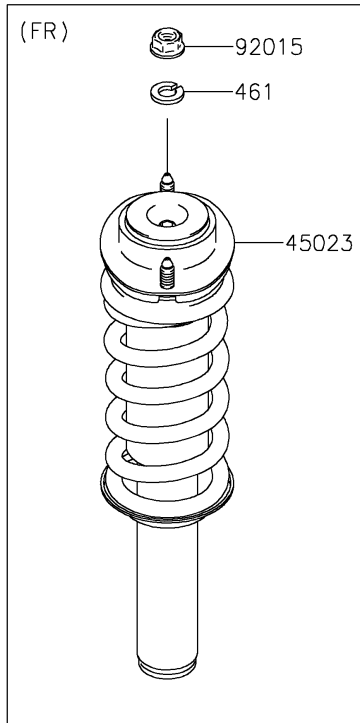

# 2021 MULE SX™ 4x4 FI PARTS DIAGRAM

Shock Absorber(s)

F2280

## 2021 MULE SX™ 4x4 FI PARTS LIST

### Shock Absorber(s)

ITEM NAME	PART NUMBER	QUANTITY
SHOCKABSORBER (Ref # 45014)	45014-0544	2
STRUT (Ref # 45023)	45023-0008	2
NUT,FLANGED,10MM (Ref # 92015)	92015-1428	4
NUT,LOCK,10MM (Ref # 92015A)	92015-1597	4
DAMPER,SHOCKABSORBER (Ref # 92075)	92075-1784	4
SPRING,SHOCK,K=24.5/44.1N/MM (Ref # 92145)	92145-0400	2
BOLT,FLANGED,10X53.5 (Ref # 92154)	92154-1949	4
WASHER-SPRING,10MM (Ref # 461)	461DA1000	4