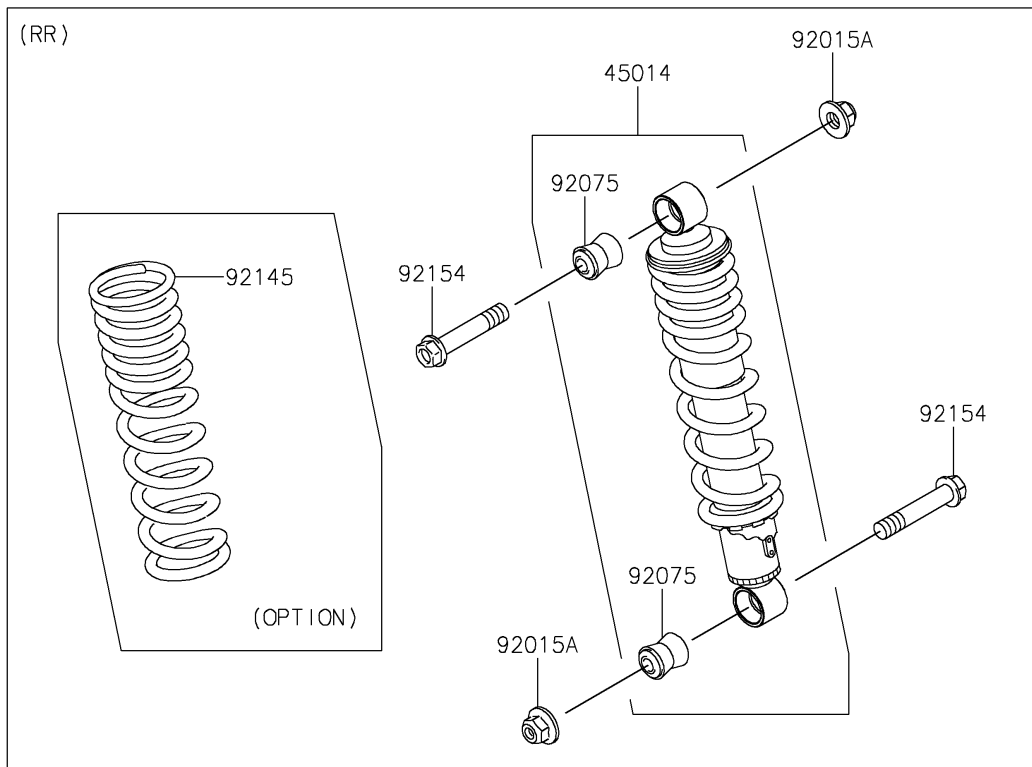

# 2021 MULE SX™ 4x4 FI PARTS DIAGRAM

Shock Absorber(s)

F2280

## 2021 MULE SX™ 4x4 FI PARTS LIST

### Shock Absorber(s)

ITEM NAME	PART NUMBER	QUANTITY
SHOCKABSORBER (Ref # 45014)	45014-0544	2
STRUT (Ref # 45023)	45023-0008	2
NUT,FLANGED,10MM (Ref # 92015)	92015-1428	4
NUT,LOCK,10MM (Ref # 92015A)	92015-1597	4
DAMPER,SHOCKABSORBER (Ref # 92075)	92075-1784	4
SPRING,SHOCK,K=24.5/44.1N/MM (Ref # 92145)	92145-0400	2
BOLT,FLANGED,10X53.5 (Ref # 92154)	92154-1949	4
WASHER-SPRING,10MM (Ref # 461)	461DA1000	4