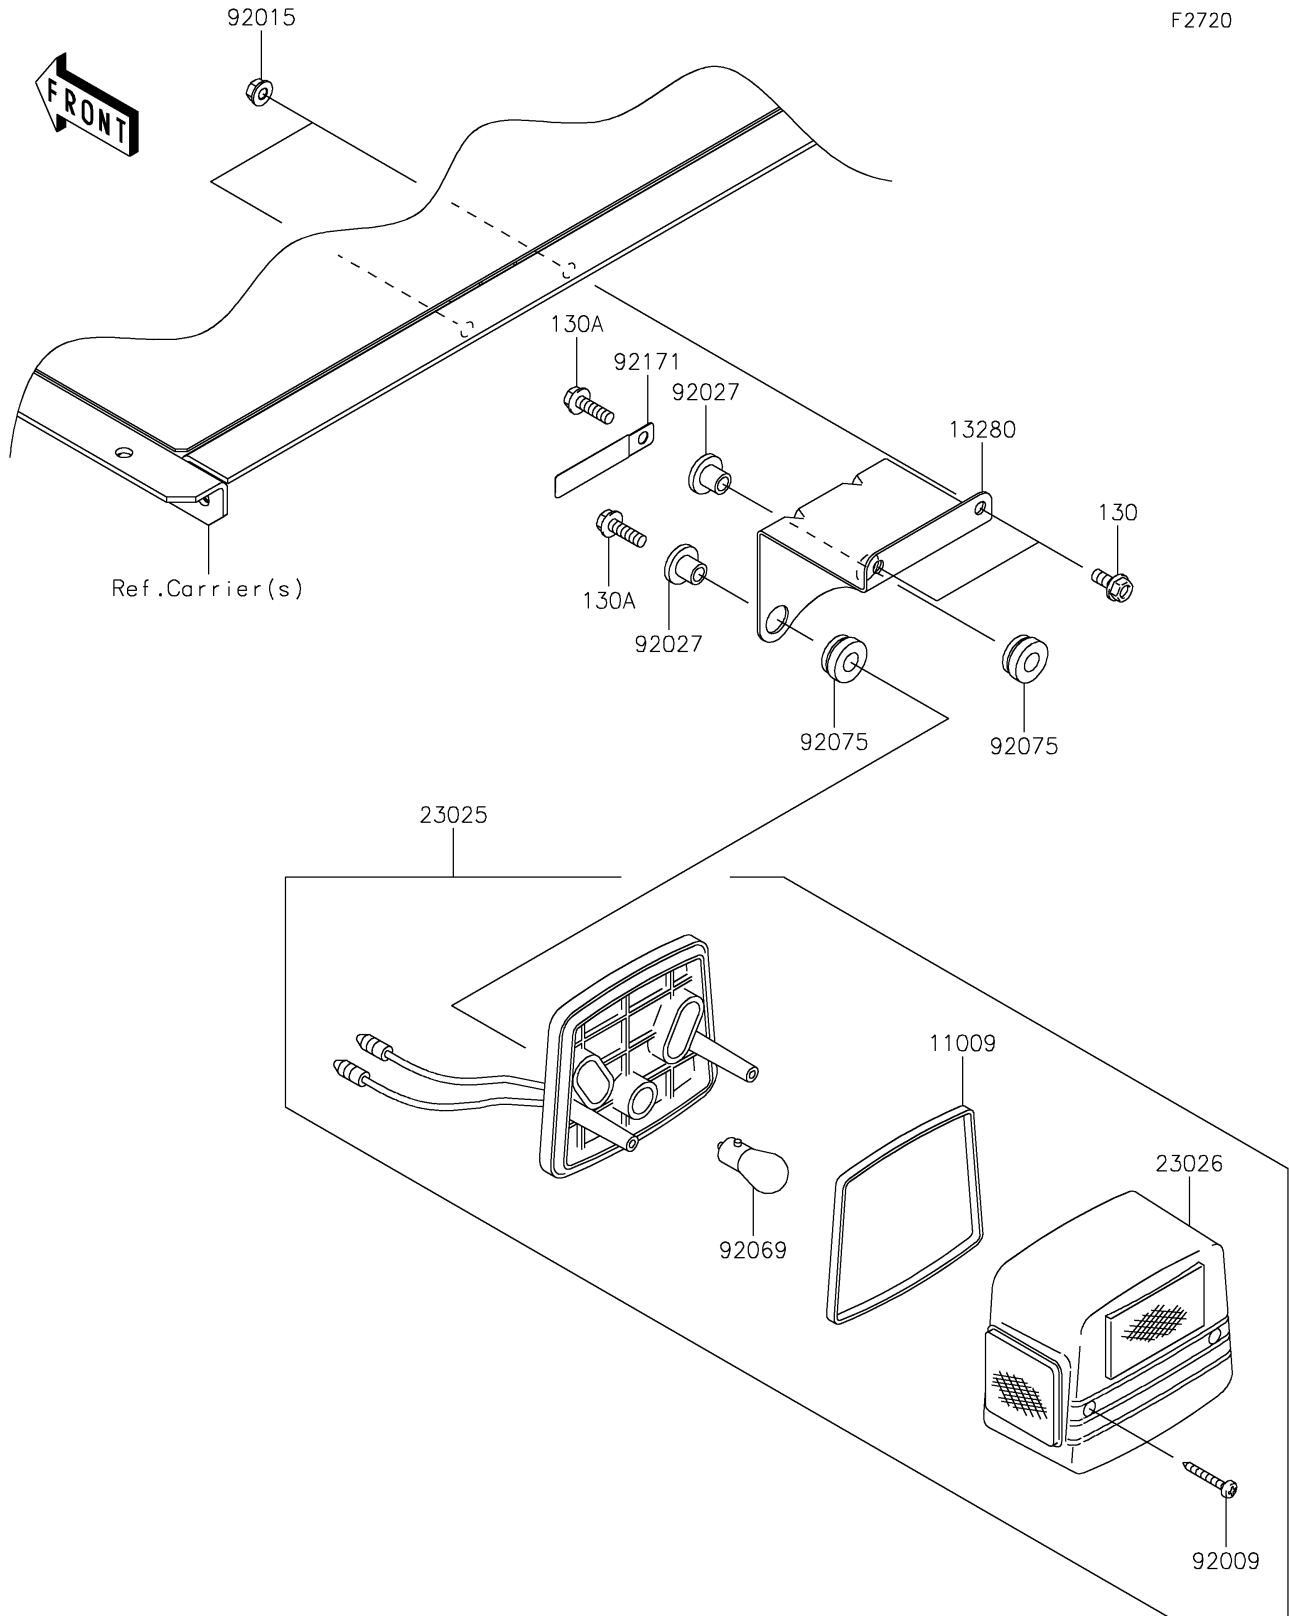

2021 MULE SX™ 4x4 FI PARTS DIAGRAM

Taillight(s)

F2720

2021 MULE SX™ 4x4 FI PARTS LIST

Taillight(s)

ITEM NAME	PART NUMBER	QUANTITY
GASKET,TAIL LAMP (Ref # 11009)	11009-1215	1
HOLDER,TAIL LAMP (Ref # 13280)	13280-0079	1
LAMP-TAIL (Ref # 23025)	23025-1042	1
LENS,TAIL LAMP (Ref # 23026)	23026-1019	1
SCREW,TAPPING,4X25 (Ref # 92009)	92009-1069	2
NUT,FLANGED,6MM (Ref # 92015)	92015-1367	2
COLLAR,L=11.1 (Ref # 92027)	92027-194	2
BULB,12V 21/5W (Ref # 92069)	92069-1011	1
DAMPER (Ref # 92075)	92075-277	2
CLAMP,L=60 (Ref # 92171)	92171-0652	1
BOLT-FLANGED,6X14 (Ref # 130)	130BA0614	2
BOLT-FLANGED,6X20 (Ref # 130A)	130BA0620	2