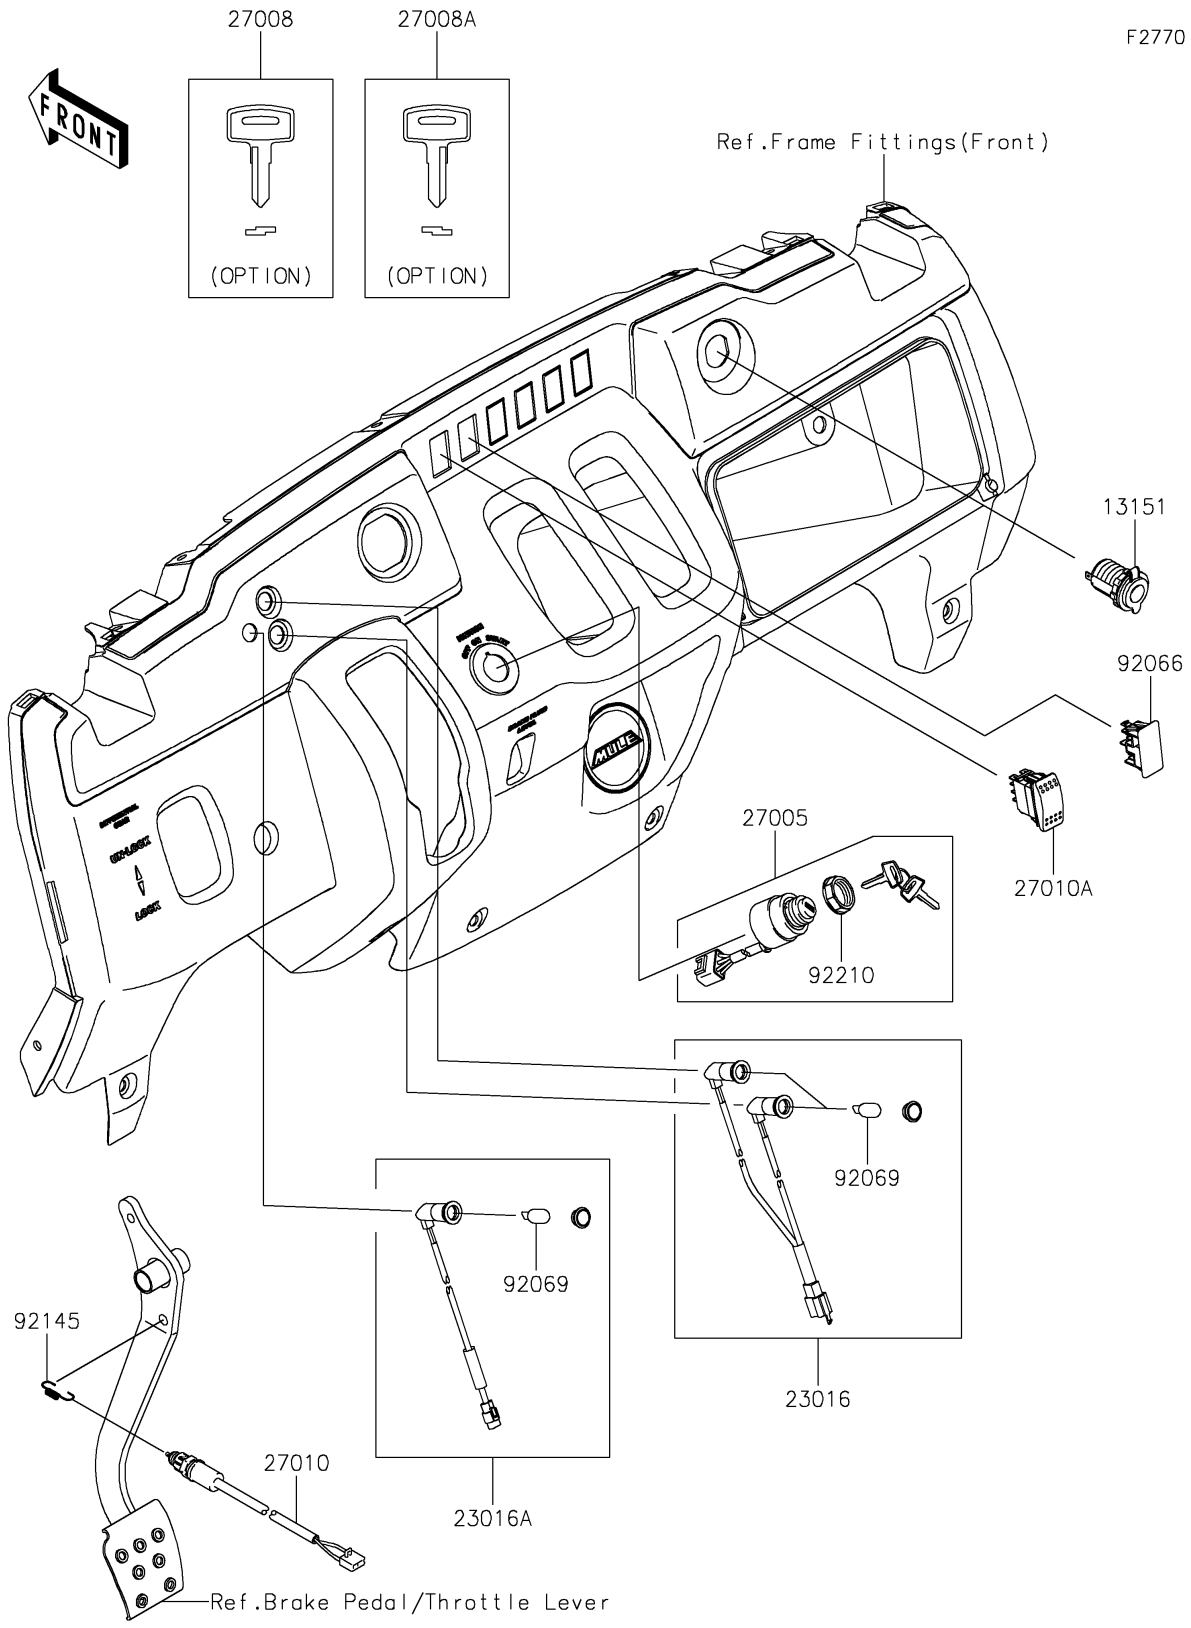

# 2021 MULE SX™ 4x4 FI PARTS DIAGRAM

## Ignition Switch

F2770

## 2021 MULE SX™ 4x4 FI PARTS LIST

### Ignition Switch

ITEM NAME	PART NUMBER	QUANTITY
SWITCH-COMP,OUTLET,12V (Ref # 13151)	13151-0556	1
LAMP-ASSY,PARKING&OIL TEMP (Ref # 23016)	23016-0628	1
LAMP-ASSY,MIL (Ref # 23016A)	23016-0629	1
SWITCH-ASSY-IGNITION (Ref # 27005)	27005-1146	1
KEY-LOCK,BLANK (Ref # 27008)	27008-1153	1
KEY-LOCK,BLANK (Ref # 27008A)	27008-1157	1
SWITCH,BRAKE (Ref # 27010)	27010-0724	1
SWITCH,OUTER (Ref # 27010A)	27010-0806	1
PLUG (Ref # 92066)	92066-0922	1
BULB,12V 1.7W,T10WB (Ref # 92069)	92069-0103	3
SPRING,REAR BRAKE SWITCH (Ref # 92145)	92145-7508	1
NUT,IGNITION SWITCH (Ref # 92210)	92210-1264	1