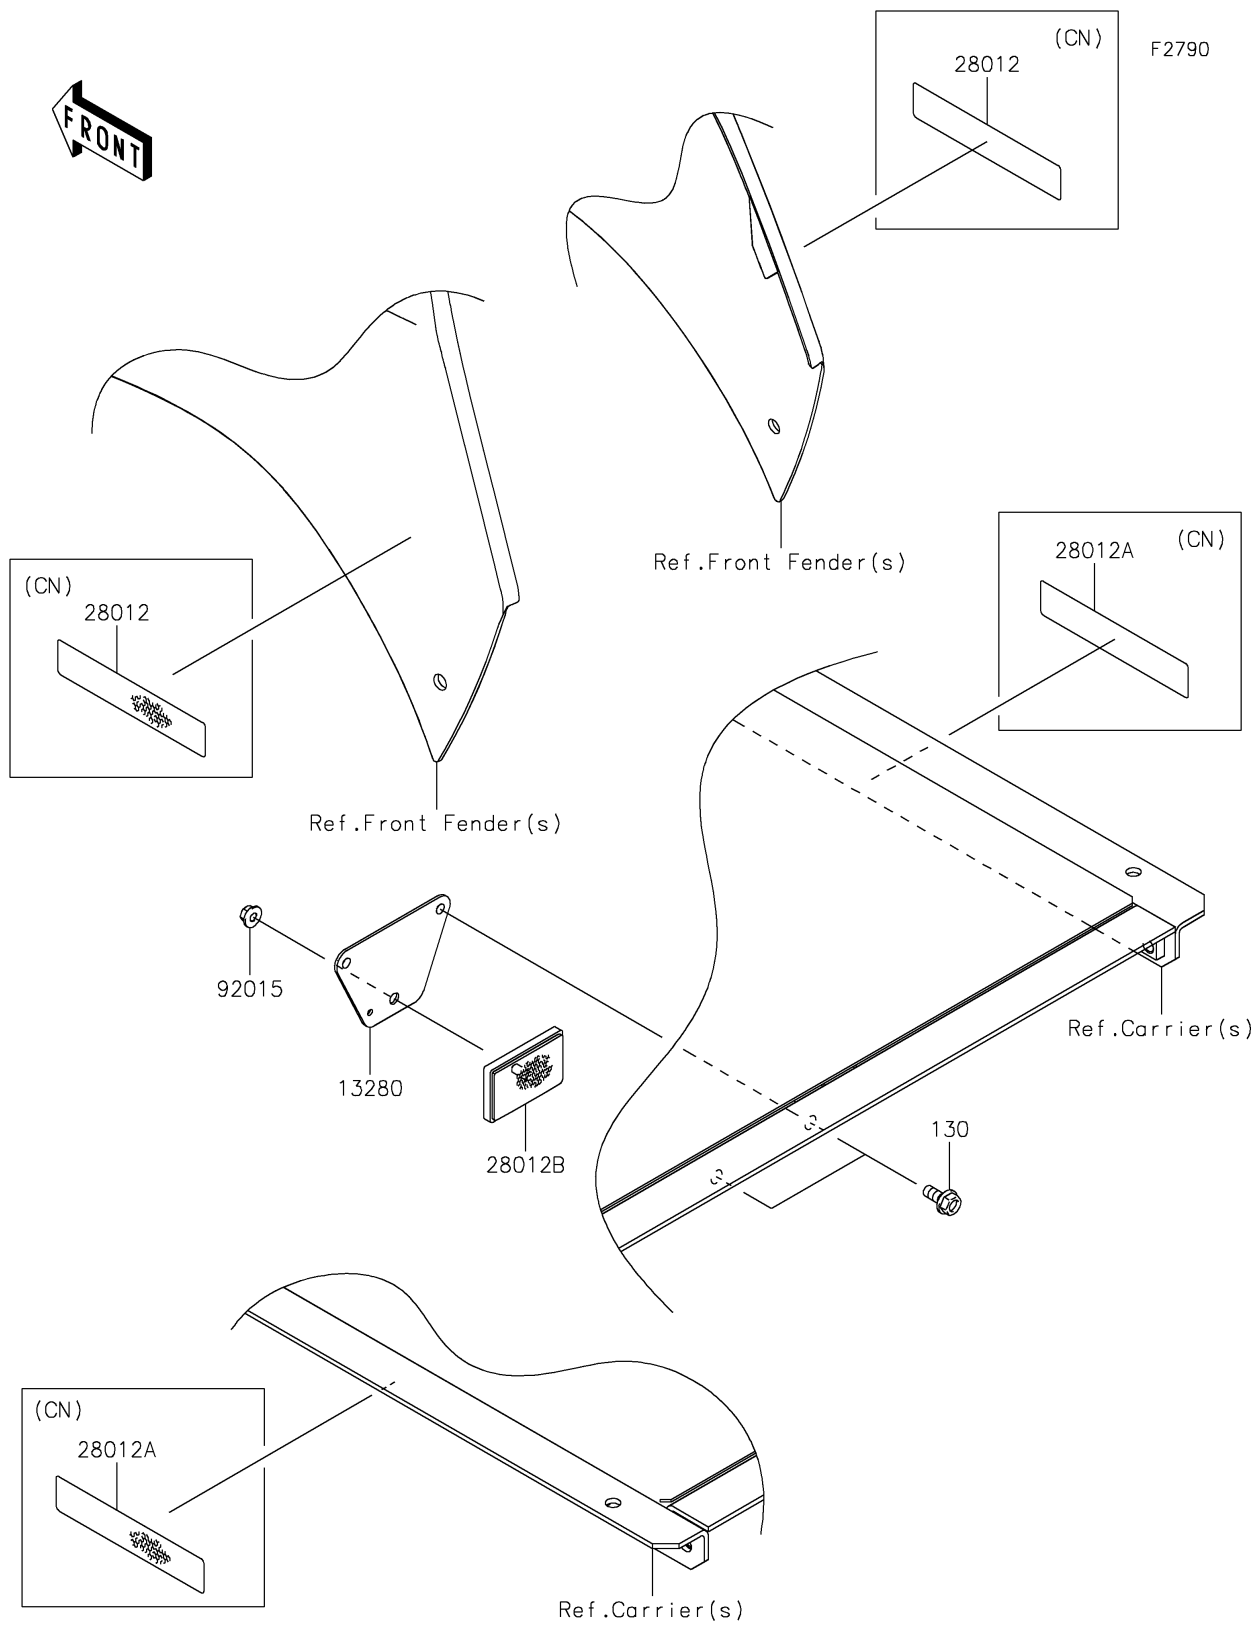

2021 MULE SX™ 4x4 FI PARTS DIAGRAM

Reflectors