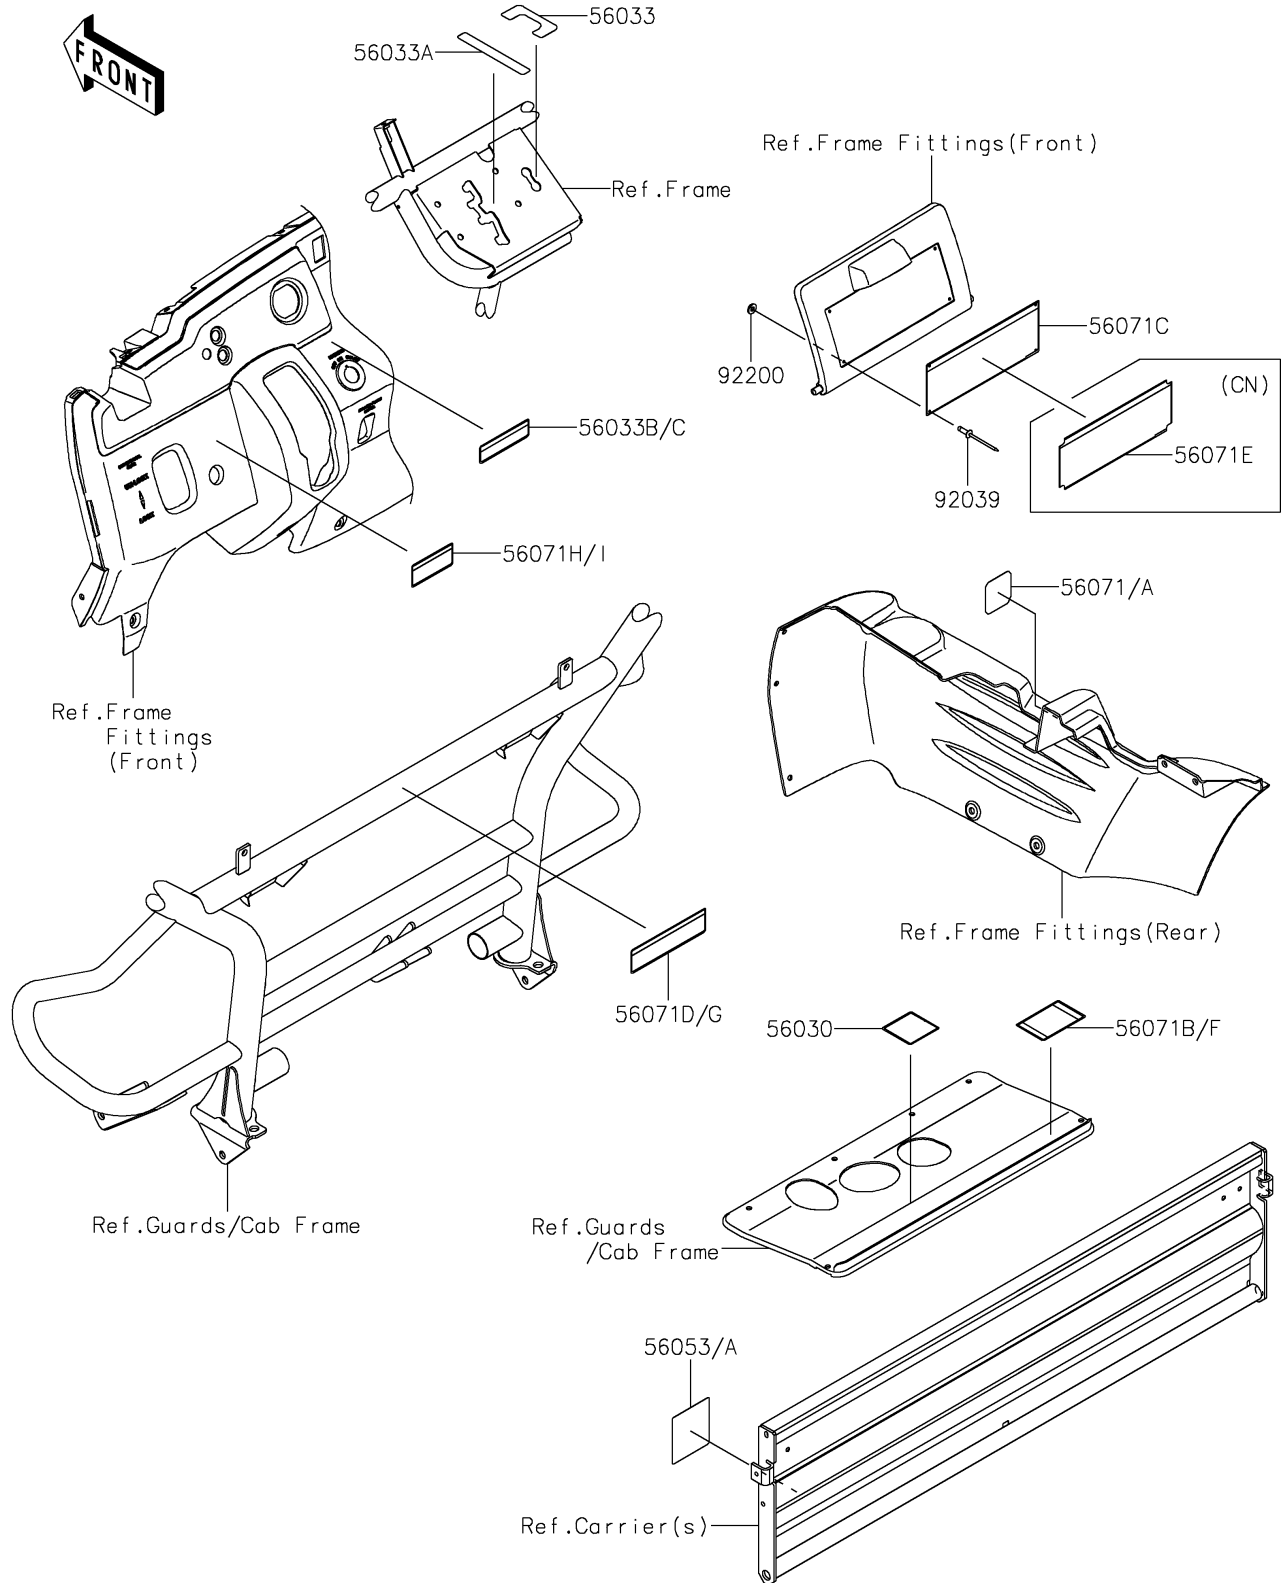

# 2021 MULE SX™ 4x4 FI PARTS DIAGRAM

Labels

F2860

## 2021 MULE SX™ 4x4 FI PARTS LIST

### Labels

ITEM NAME	PART NUMBER	QUANTITY
LABEL,OIL GAUGE (Ref # 56030)	56030-0984	1
LABEL-MANUAL,2/4WD (Ref # 56033)	56033-0052	1
LABEL-MANUAL,SHIFT (Ref # 56033A)	56033-0056	1
LABEL-MANUAL,SHIFT NOTICE (Ref # 56033B)	56033-0822	1
LABEL-SPECIFICATION,TIRE&LOAD (Ref # 56053)	56053-1506	1
LABEL-WARNING,GASOLINE (Ref # 56071)	56071-0588	1
LABEL-WARNING,HOT SURFACE (Ref # 56071B)	56071-0596	1
LABEL-WARNING,GENERAL (Ref # 56071C)	56071-0597	1
LABEL-WARNING,CARGO BED (Ref # 56071D)	56071-0599	1
LABEL-WARNING,CARGO BED (Ref # 56071H)	56071-0638	1
RIVET,3.2X8 (Ref # 92039)	92039-3763	4
WASHER,3.5X8X1 (Ref # 92200)	92200-1251	4