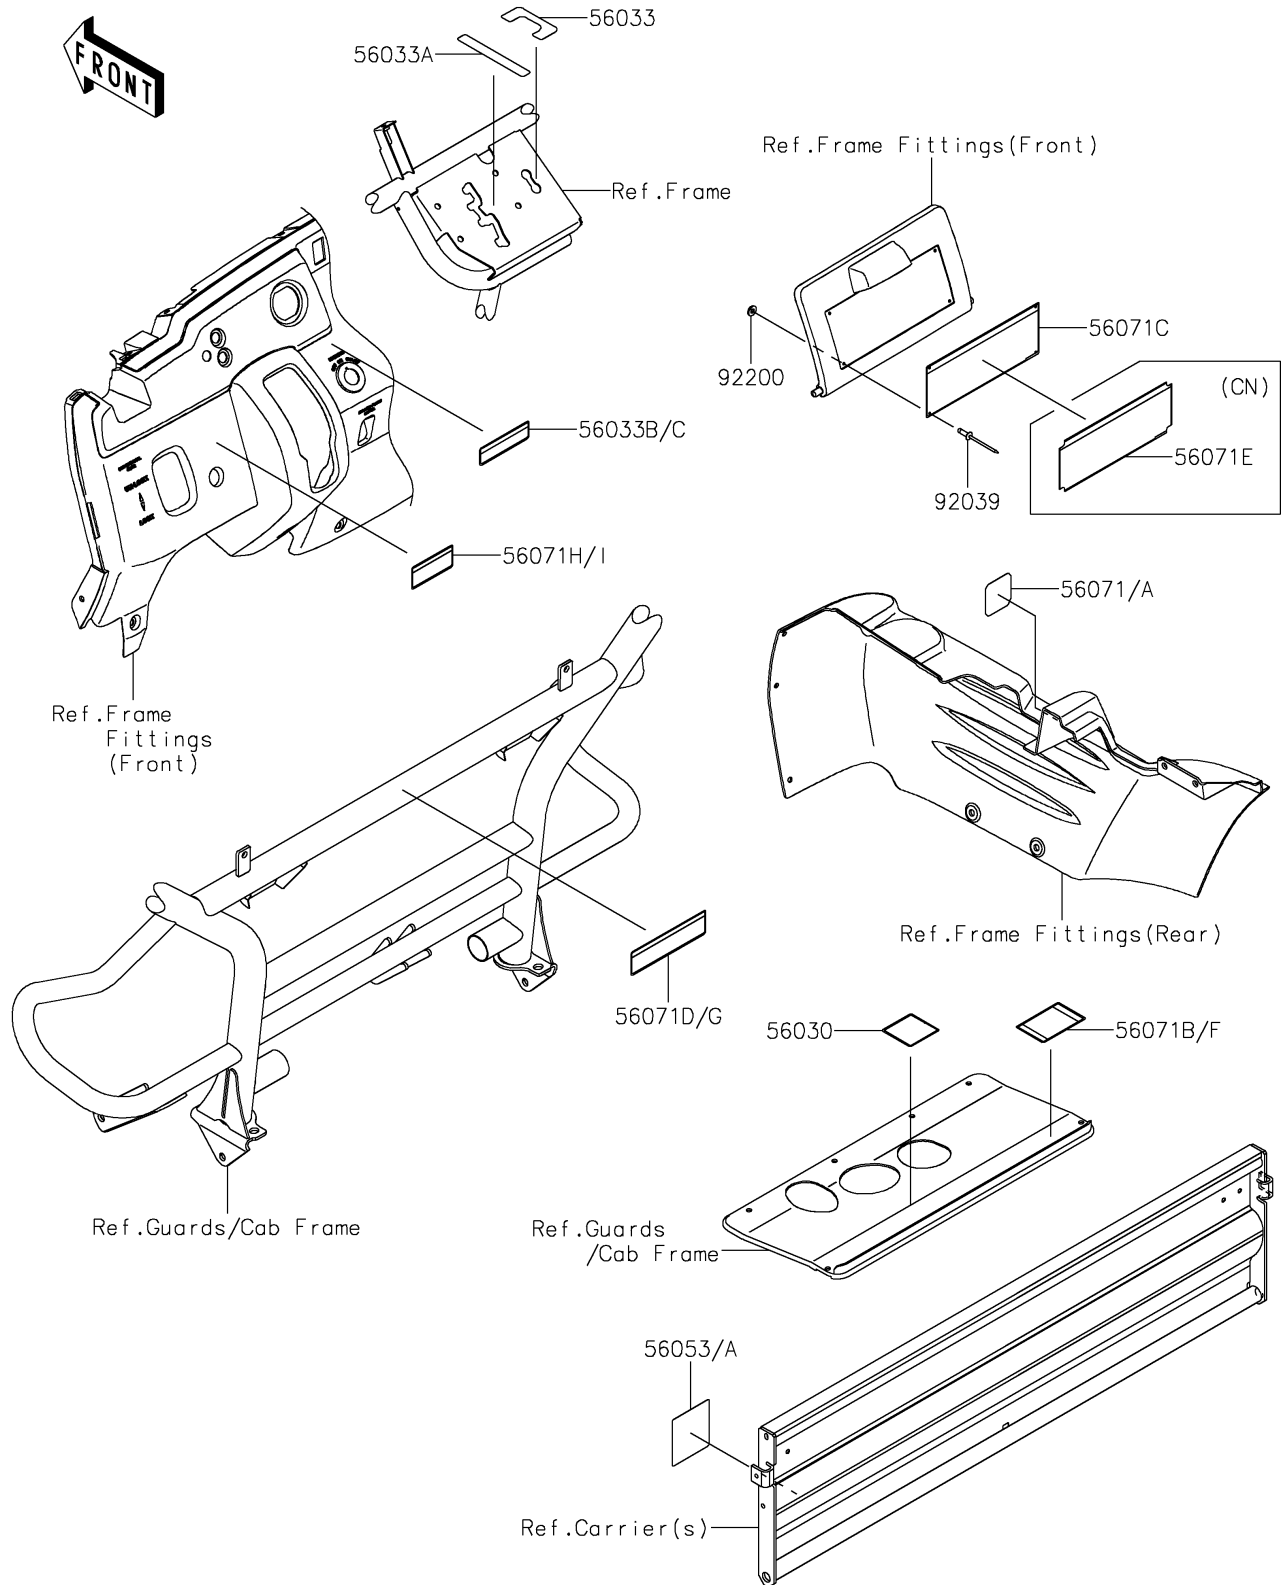

# 2021 MULE SX™ 4x4 FI PARTS DIAGRAM

Labels

F2860

## 2021 MULE SX™ 4x4 FI PARTS LIST

### Labels

ITEM NAME	PART NUMBER	QUANTITY
LABEL,OIL GAUGE (Ref # 56030)	56030-0984	1
LABEL-MANUAL,2/4WD (Ref # 56033)	56033-0052	1
LABEL-MANUAL,SHIFT (Ref # 56033A)	56033-0056	1
LABEL-MANUAL,SHIFT NOTICE (Ref # 56033B)	56033-0822	1
LABEL-SPECIFICATION,TIRE&LOAD (Ref # 56053)	56053-1506	1
LABEL-WARNING,GASOLINE (Ref # 56071)	56071-0588	1
LABEL-WARNING,HOT SURFACE (Ref # 56071B)	56071-0596	1
LABEL-WARNING,GENERAL (Ref # 56071C)	56071-0597	1
LABEL-WARNING,CARGO BED (Ref # 56071D)	56071-0599	1
LABEL-WARNING,CARGO BED (Ref # 56071H)	56071-0638	1
RIVET,3.2X8 (Ref # 92039)	92039-3763	4
WASHER,3.5X8X1 (Ref # 92200)	92200-1251	4