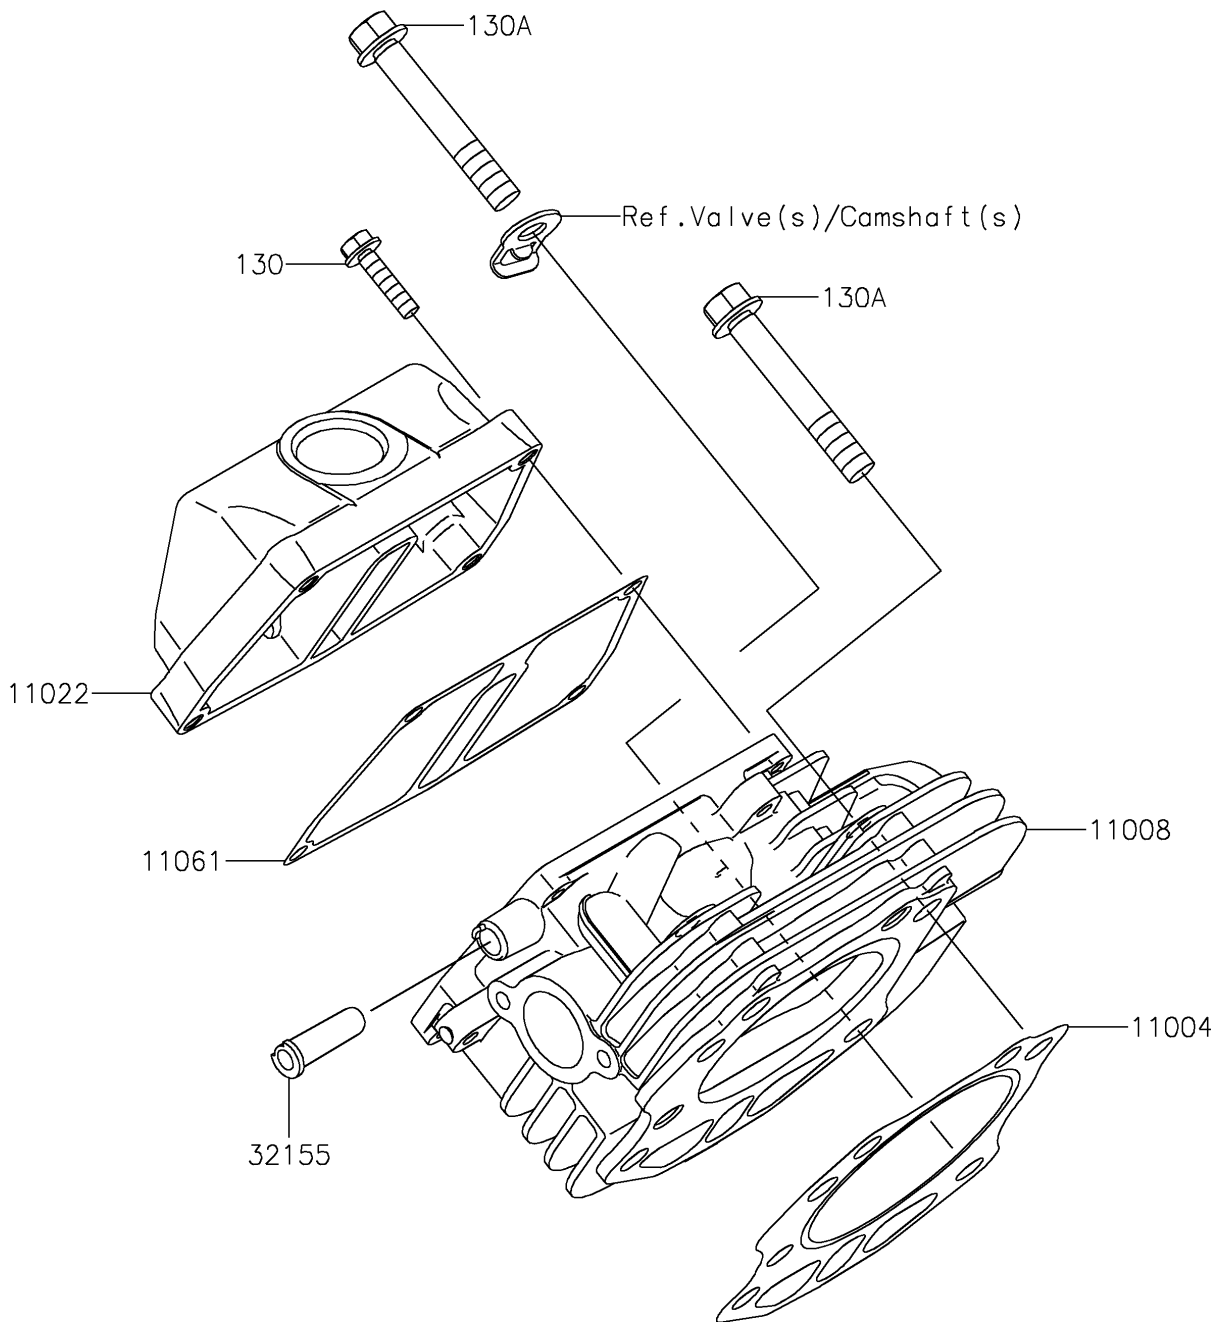

# 2021 MULE SX™ 4x4 XC FI PARTS DIAGRAM

Cylinder Head

E1111

## 2021 MULE SX™ 4x4 XC FI PARTS LIST

### Cylinder Head

ITEM NAME	PART NUMBER	QUANTITY
GASKET-HEAD (Ref # 11004)	11004-7017	1
HEAD-COMP-CYLINDER (Ref # 11008)	11008-2162	1
CASE-ROCKER (Ref # 11022)	11022-0045	1
GASKET,CASE-ROCKER (Ref # 11061)	11061-1325	1
PIPE,HEAD-CYLINDER (Ref # 32155)	32155-2213	1
BOLT-FLANGED,6X25 (Ref # 130)	130BA0625	4
BOLT-FLANGED,10X65 (Ref # 130A)	130CA1065	4