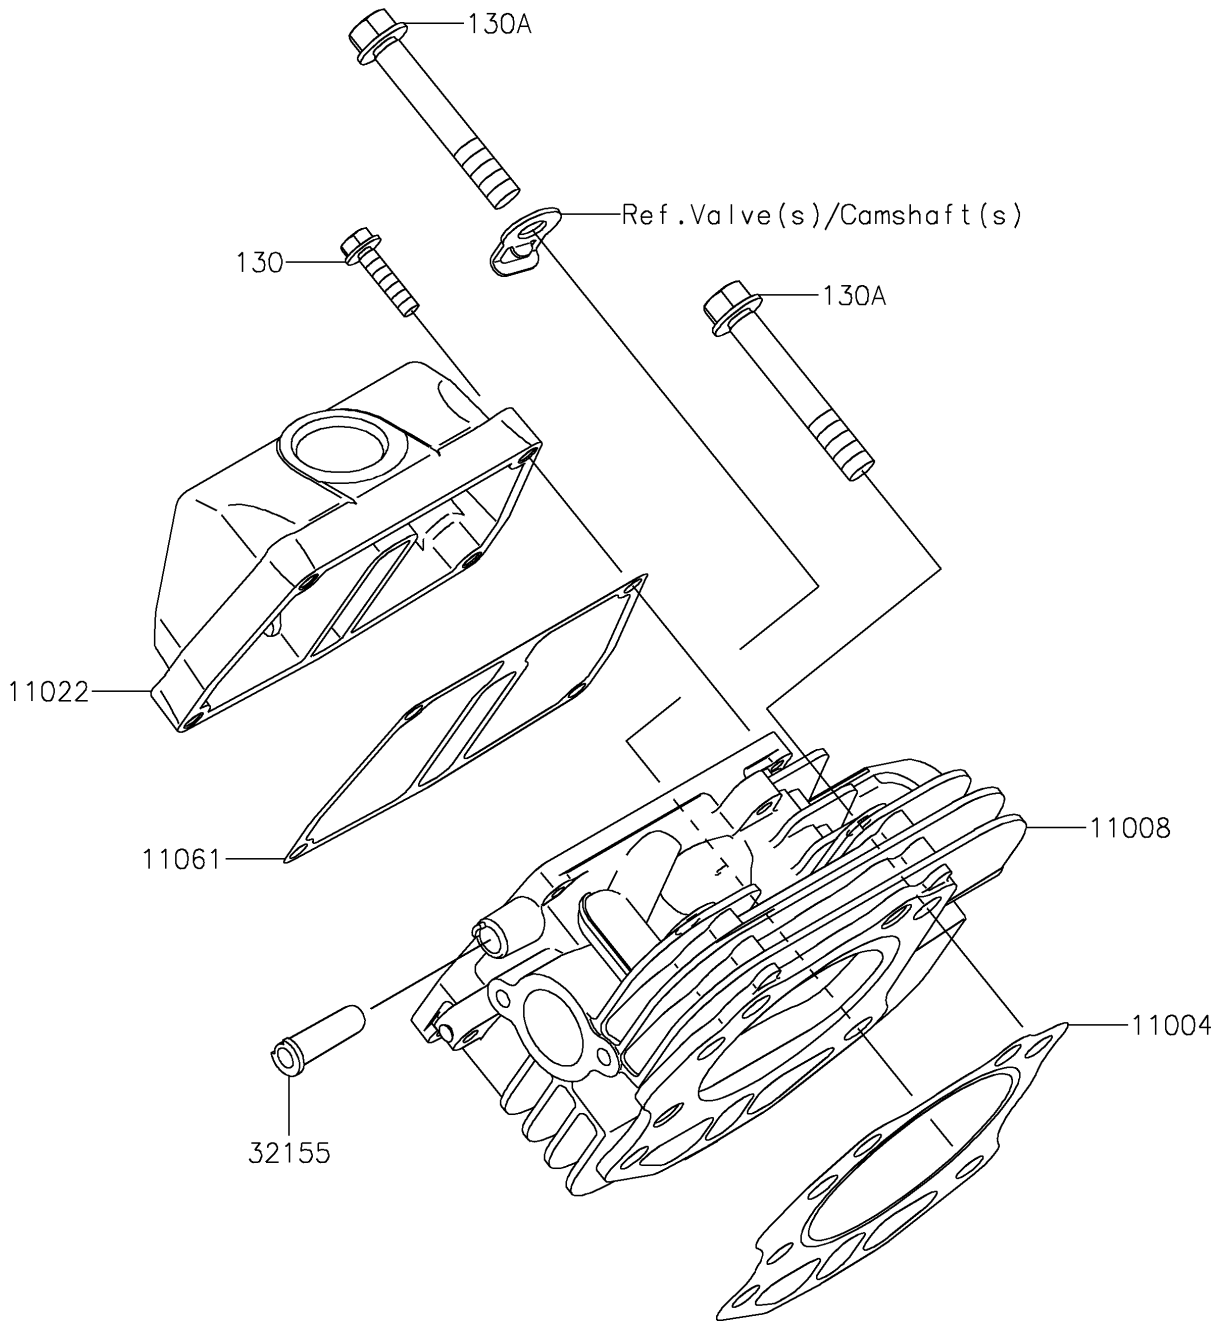

2023 MULE SX™ 4x4 XC FI PARTS DIAGRAM

Cylinder Head

E1111

2023 MULE SX™ 4x4 XC FI PARTS LIST

Cylinder Head

ITEM NAME	PART NUMBER	QUANTITY
GASKET-HEAD (Ref # 11004)	11004-7017	1
HEAD-COMP-CYLINDER (Ref # 11008)	11008-2162	1
CASE-ROCKER (Ref # 11022)	11022-0045	1
GASKET,CASE-ROCKER (Ref # 11061)	11061-1325	1
PIPE,HEAD-CYLINDER (Ref # 32155)	32155-2213	1
BOLT-FLANGED,6X25 (Ref # 130)	130BA0625	4
BOLT-FLANGED,10X65 (Ref # 130A)	130CA1065	4