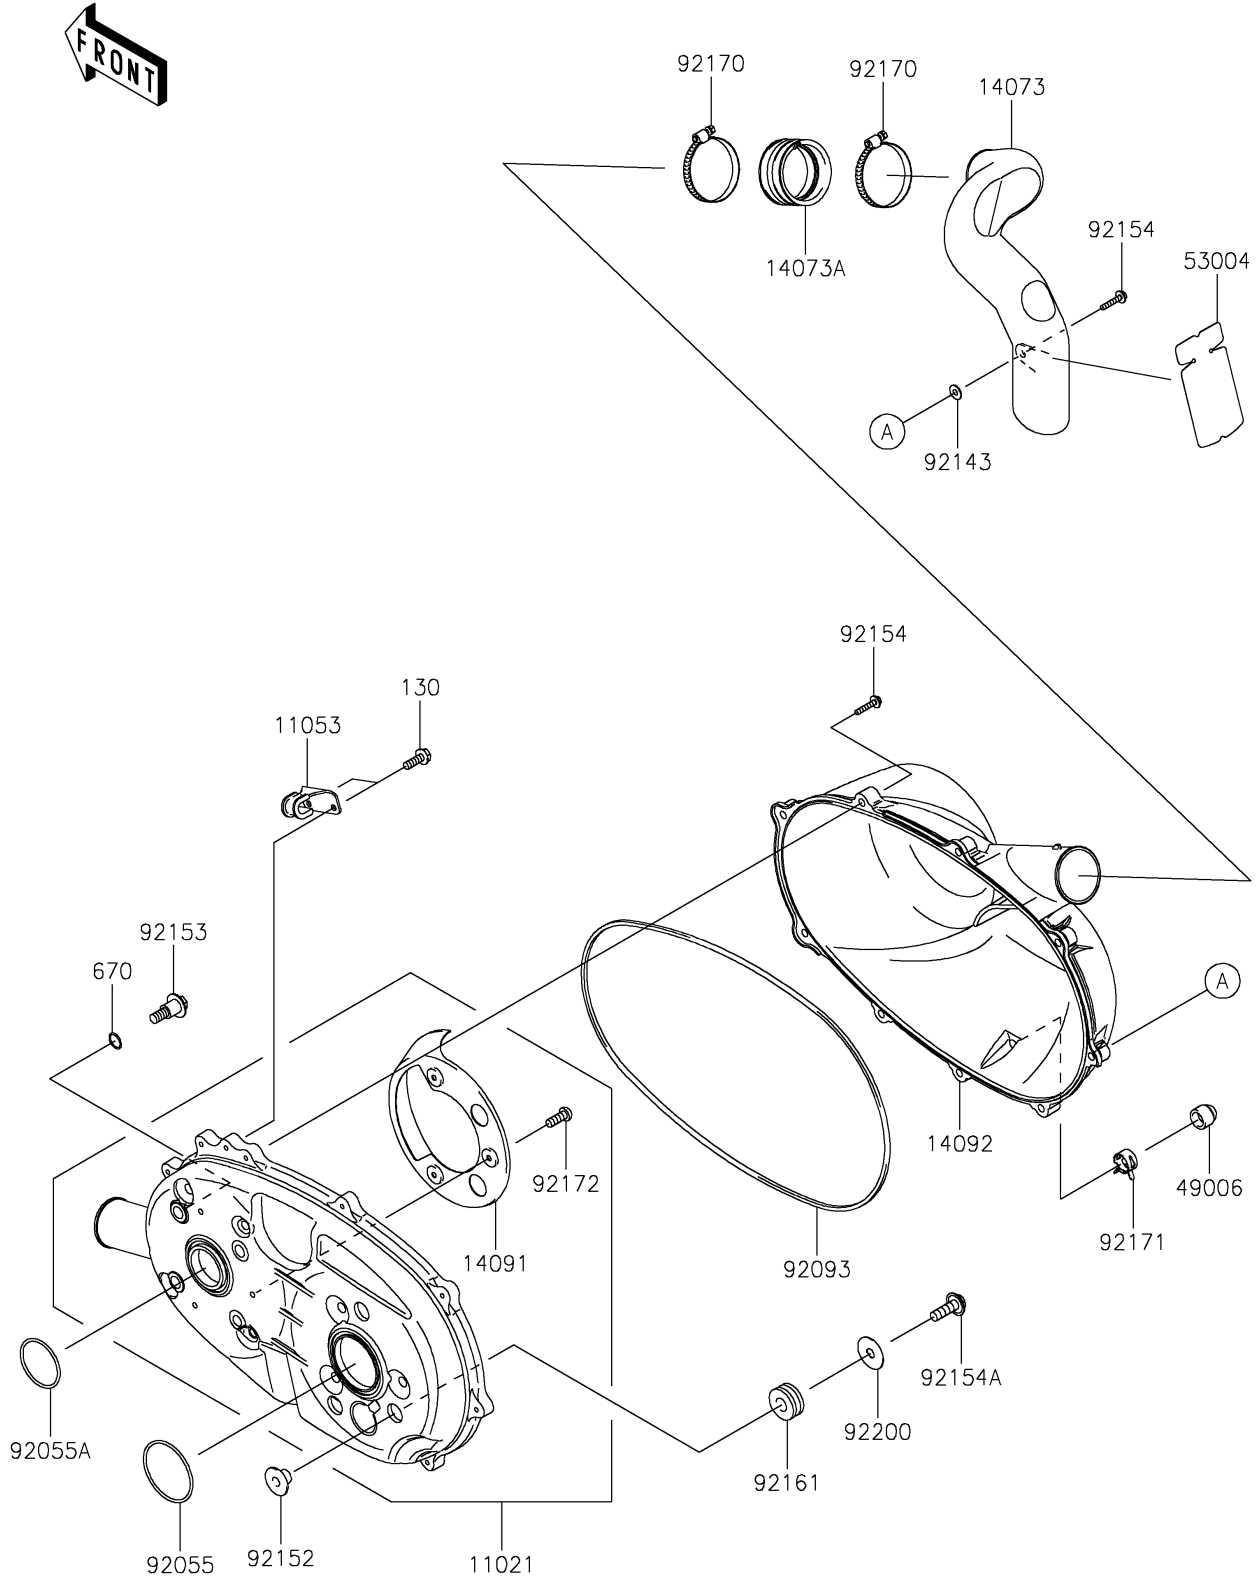

2021 MULE SX™ 4x4 XC FI PARTS DIAGRAM

Converter Cover

E1393

2021 MULE SX™ 4x4 XC FI PARTS LIST

Converter Cover

ITEM NAME	PART NUMBER	QUANTITY
-----------	-------------	----------