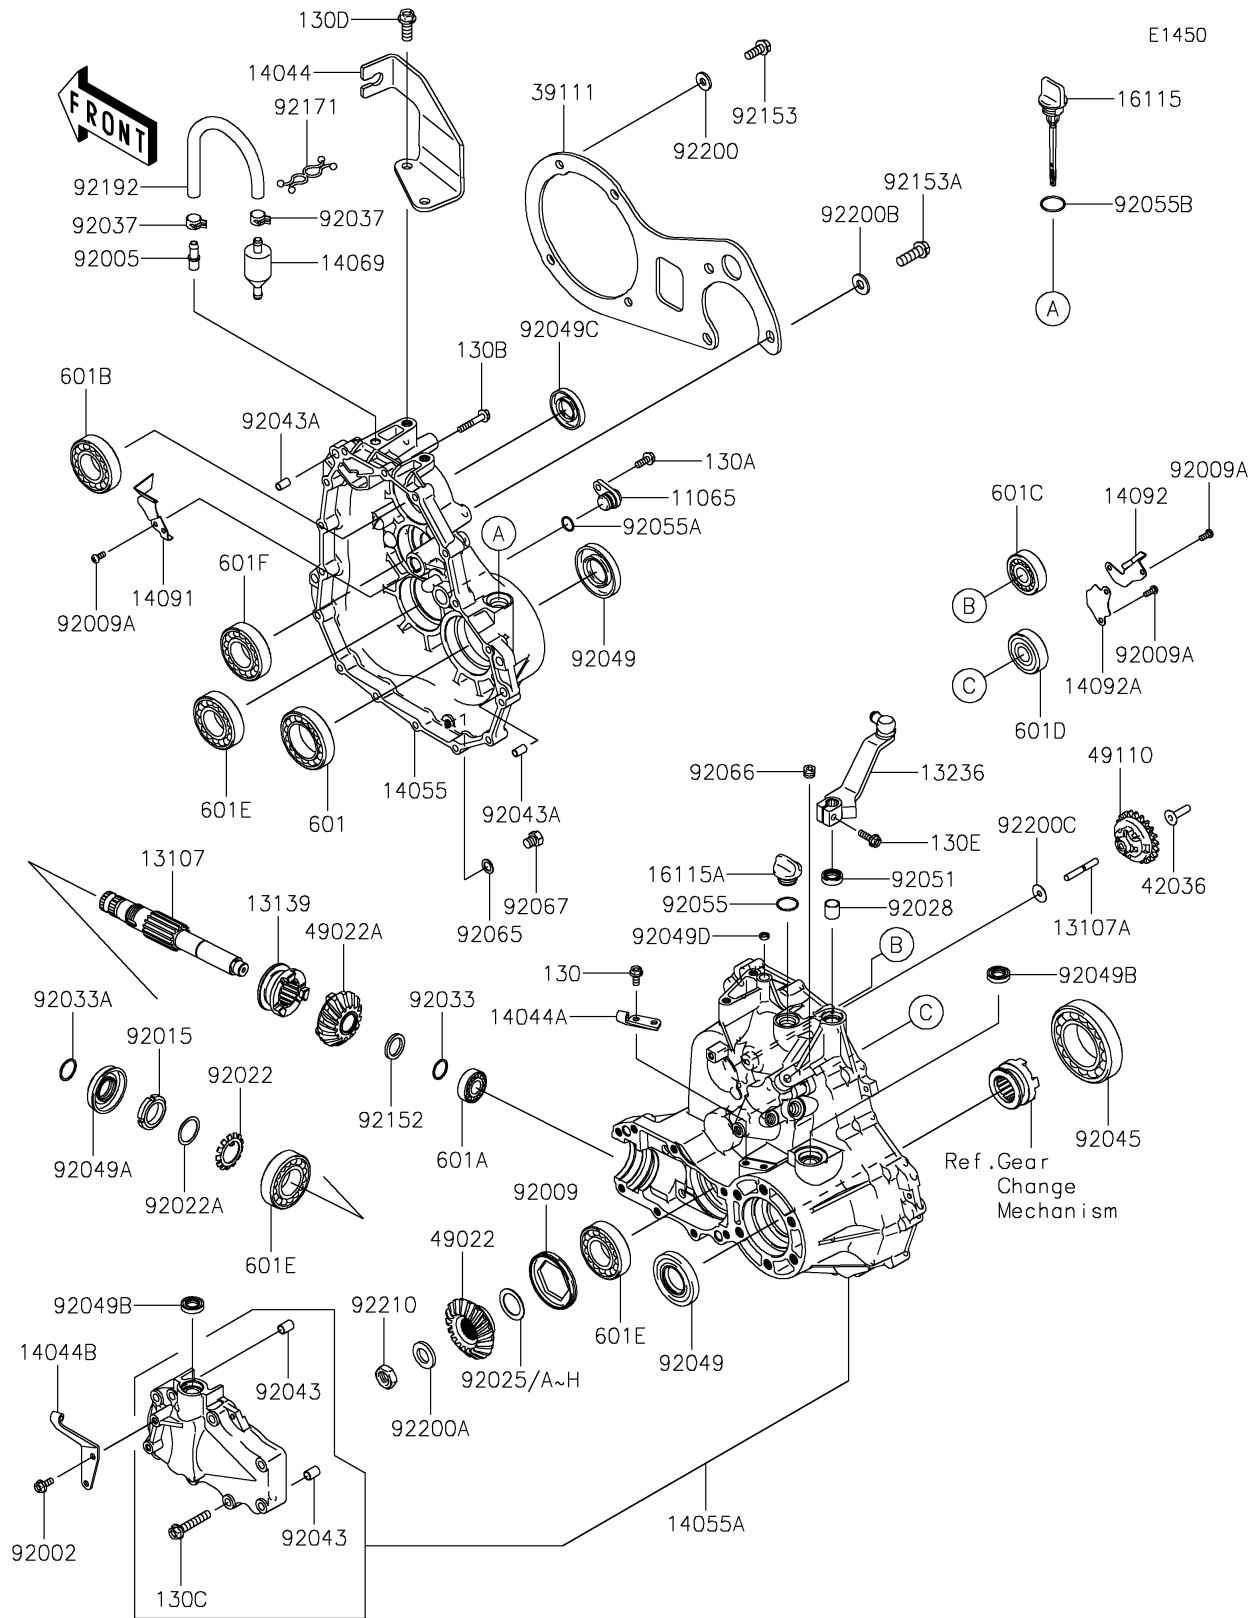

2021 MULE SX™ 4x4 XC FI PARTS DIAGRAM

Gear Box

2021 MULE SX™ 4x4 XC FI PARTS LIST

Gear Box

ITEM NAME	PART NUMBER	QUANTITY
-----------	-------------	----------