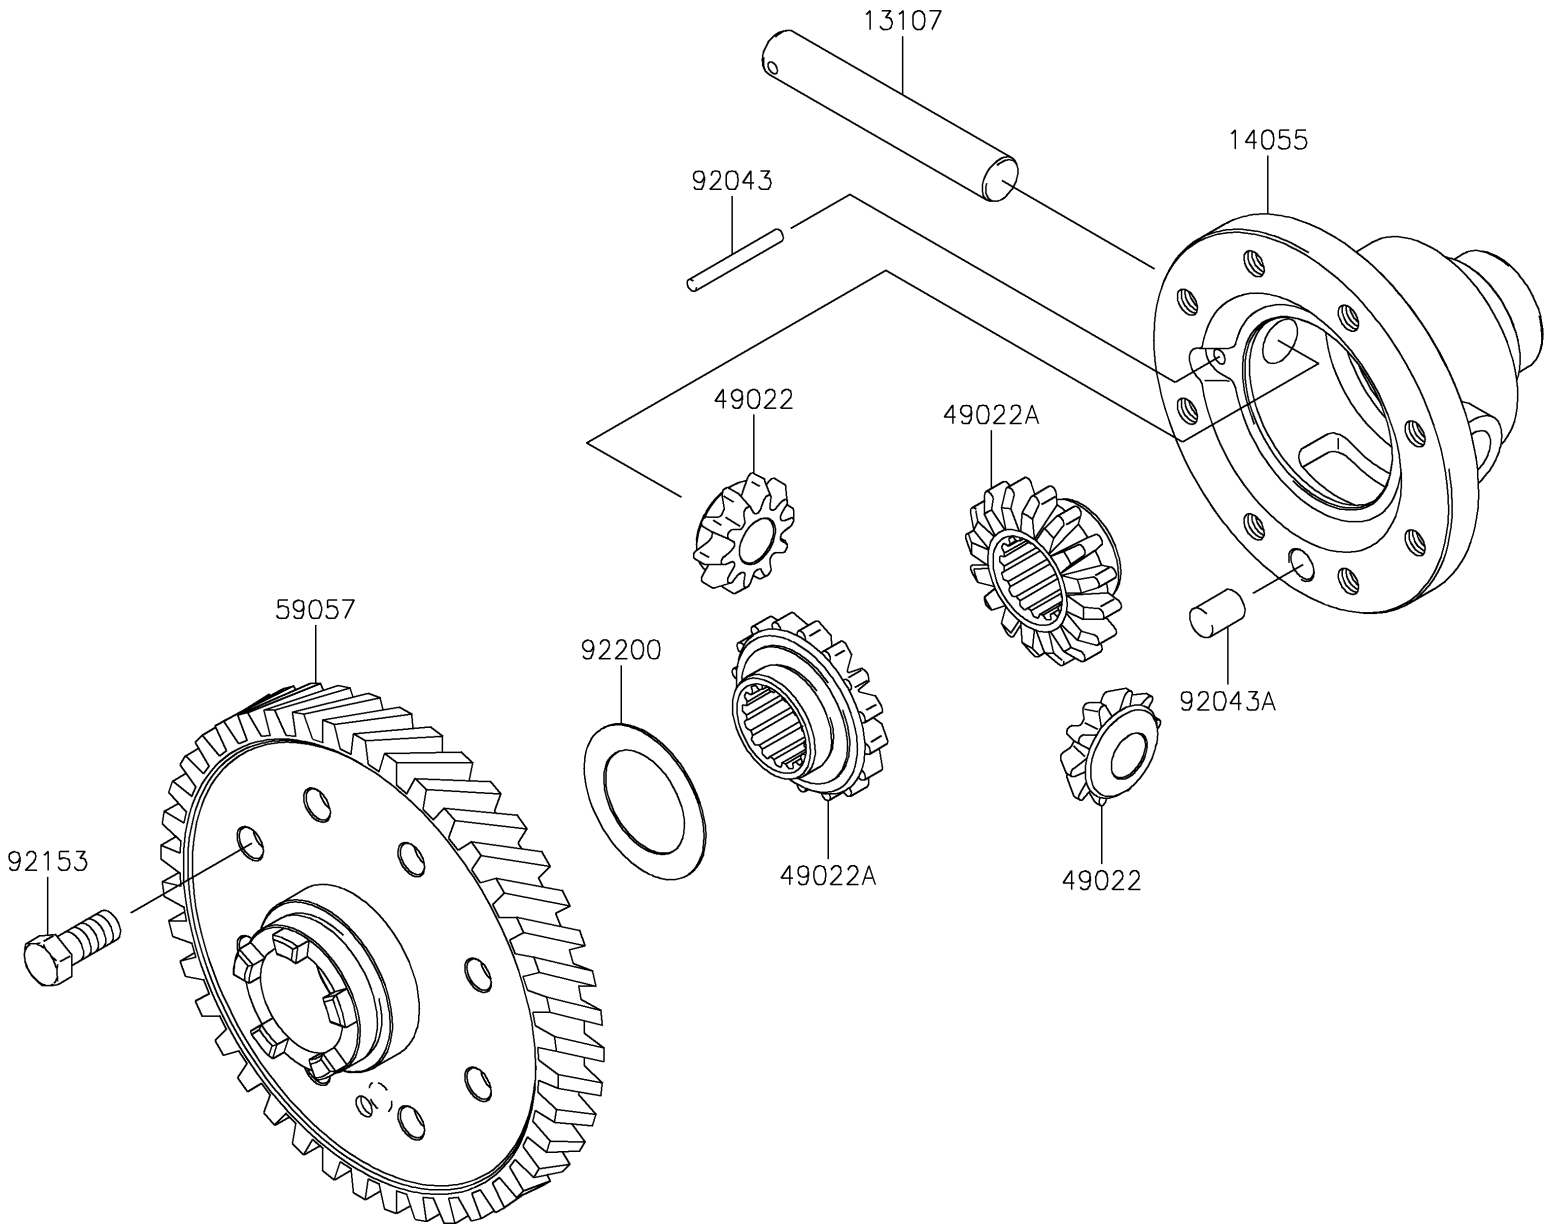

2021 MULE SX™ 4x4 XC FI PARTS DIAGRAM

Differential

E1451

2021 MULE SX™ 4x4 XC FI PARTS LIST

Differential

ITEM NAME	PART NUMBER	QUANTITY
-----------	-------------	----------