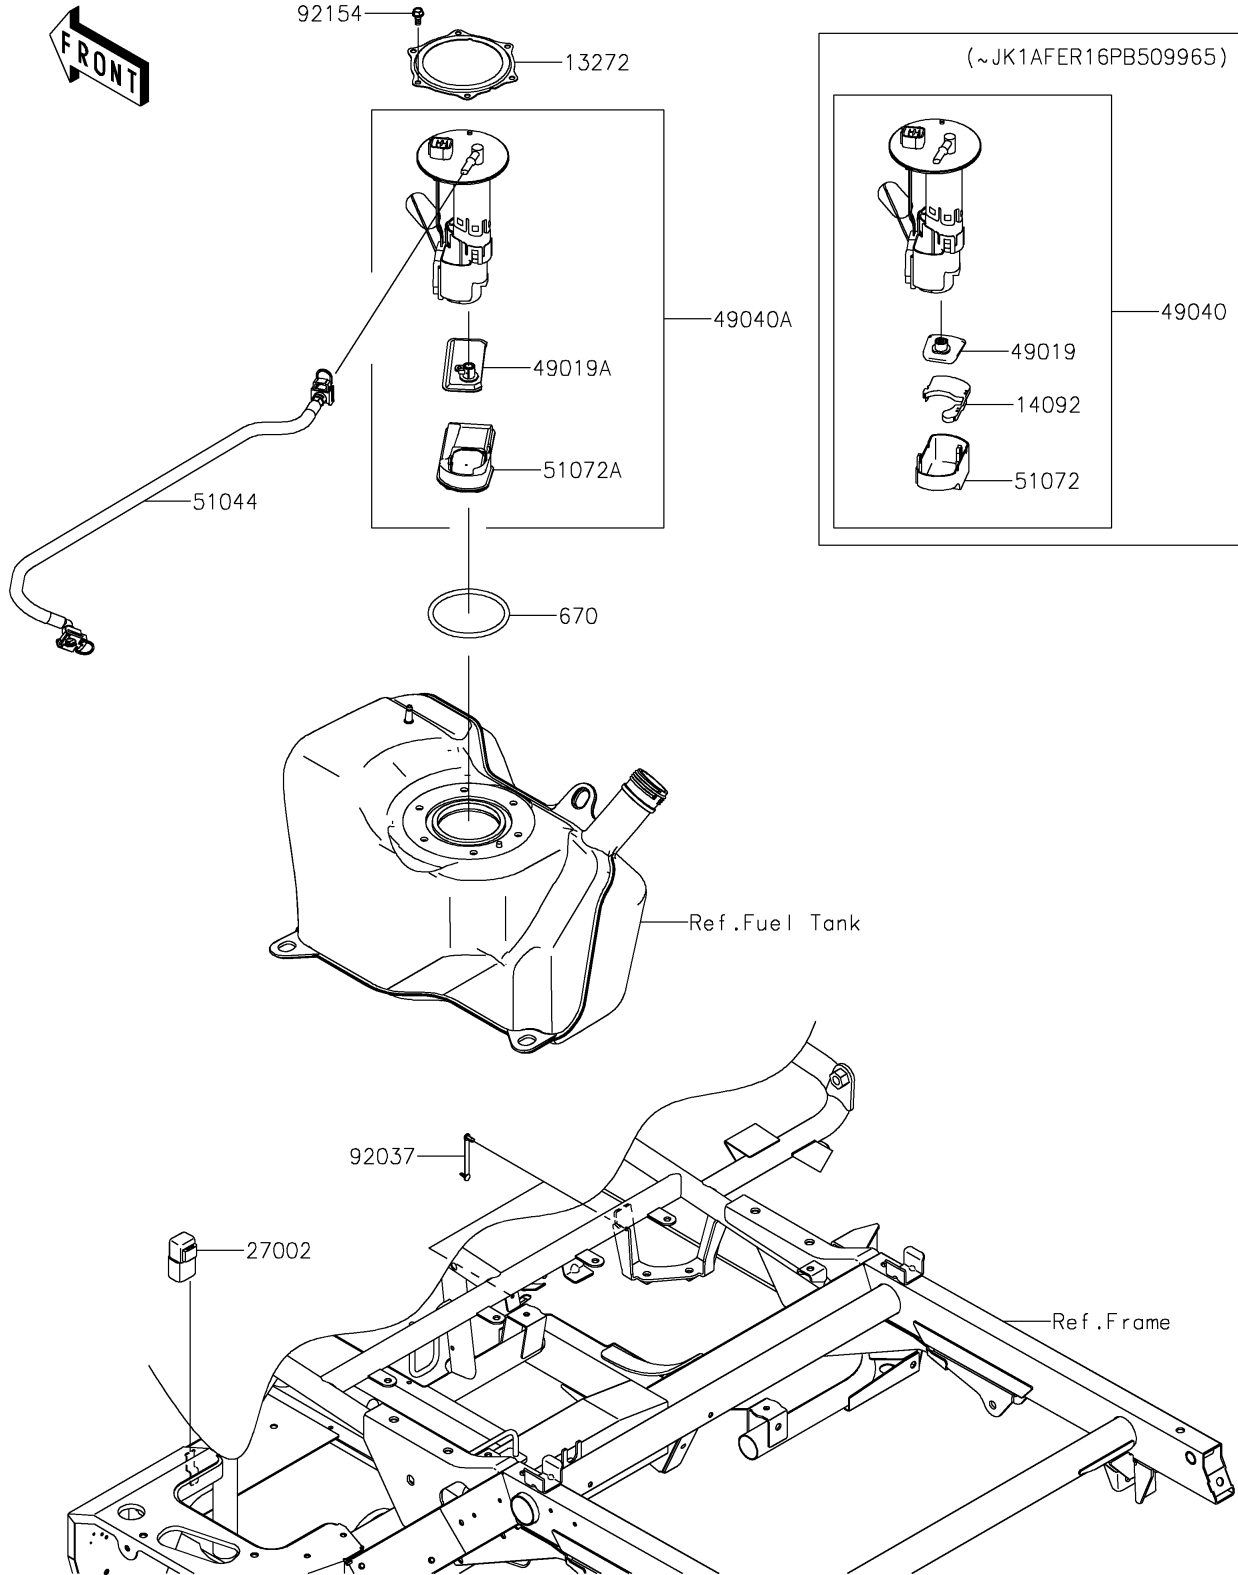

2021 MULE SX™ 4x4 XC FI PARTS DIAGRAM

Fuel Pump

E1520

2021 MULE SX™ 4x4 XC FI PARTS LIST

Fuel Pump

ITEM NAME	PART NUMBER	QUANTITY
-----------	-------------	----------