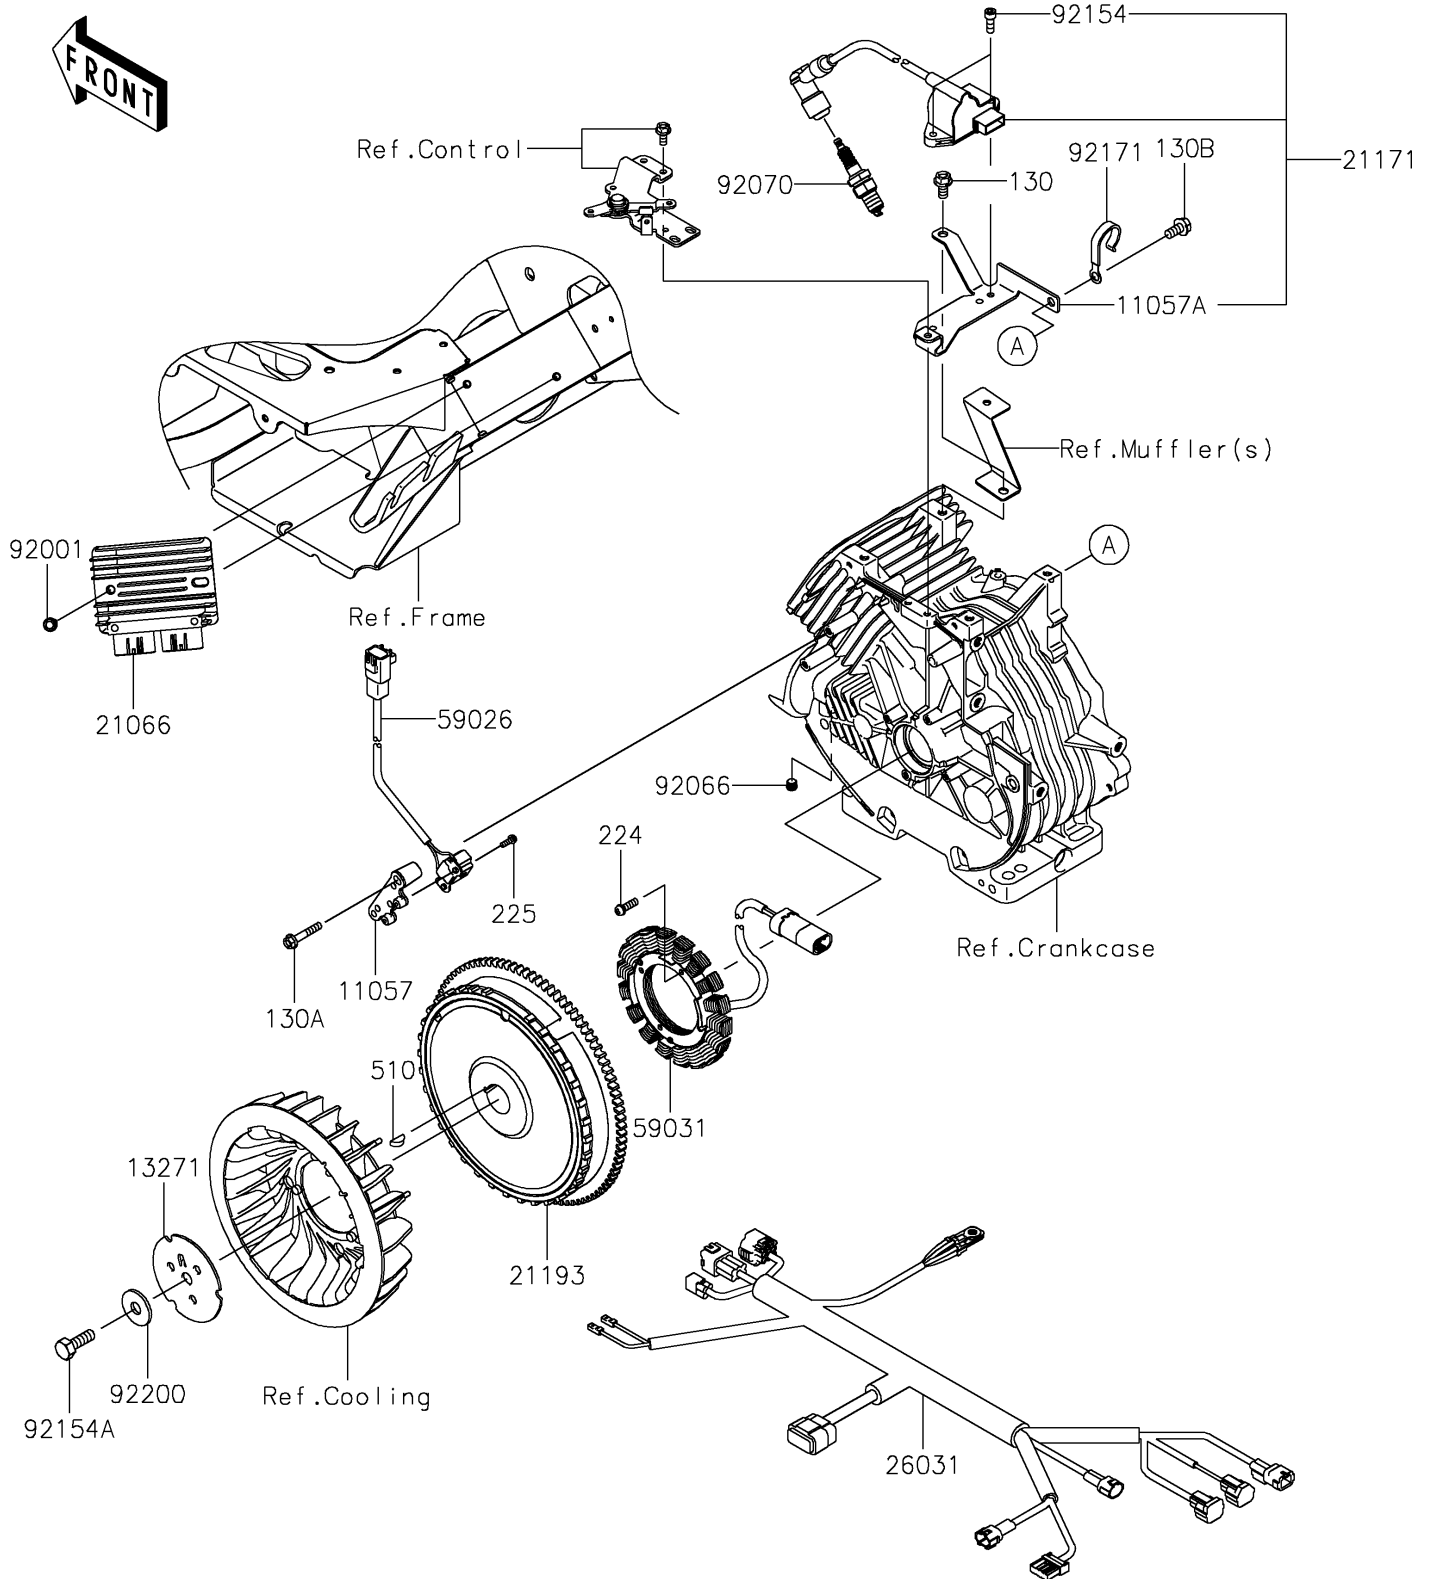

2021 MULE SX™ 4x4 XC FI PARTS DIAGRAM

Generator/Ignition Coil

E1811

2021 MULE SX™ 4x4 XC FI PARTS LIST

Generator/Ignition Coil

ITEM NAME	PART NUMBER	QUANTITY
BRACKET (Ref # 11057)	11057-1547	1
BRACKET,COIL-ASSY-IGNITION (Ref # 11057A)	11057-1551	1
PLATE,FAN (Ref # 13271)	13271-7029	1
REGULATOR-VOLTAGE (Ref # 21066)	21066-0767	1
COIL-ASSY-IGNITION (Ref # 21171)	21171-0755	1
FLYWHEEL-ASSY (Ref # 21193)	21193-0711	1
HARNESS,SUB (Ref # 26031)	26031-2618	1
COIL-PULSING (Ref # 59026)	59026-0557	1
COIL-CHARGING (Ref # 59031)	59031-0014	1
BOLT,FLANGED,6X22 (Ref # 92001)	92001-1352	2
PLUG (Ref # 92066)	92066-0881	1
PLUG-SPARK,BPR5ES(NGK),SOLID (Ref # 92070)	92070-2088	1
BOLT (Ref # 92154)	92154-3735	2
BOLT,12X30 (Ref # 92154A)	92154-7003	1
CLAMP (Ref # 92171)	92171-7005	1
WASHER (Ref # 92200)	92200-7002	1
BOLT-FLANGED,8X16 (Ref # 130)	130AA0816	1
BOLT-FLANGED,6X35 (Ref # 130A)	130BA0635	2
BOLT-FLANGED,8X16 (Ref # 130B)	130BA0816	1
SCREW-PAN-WP-CROS,5X25 (Ref # 224)	224AA0525	4
SCREW-PAN-WSP-CROS,4X14 (Ref # 225)	225AA0414	2
KEY-WOODRUFF (Ref # 510)	510A5100	1