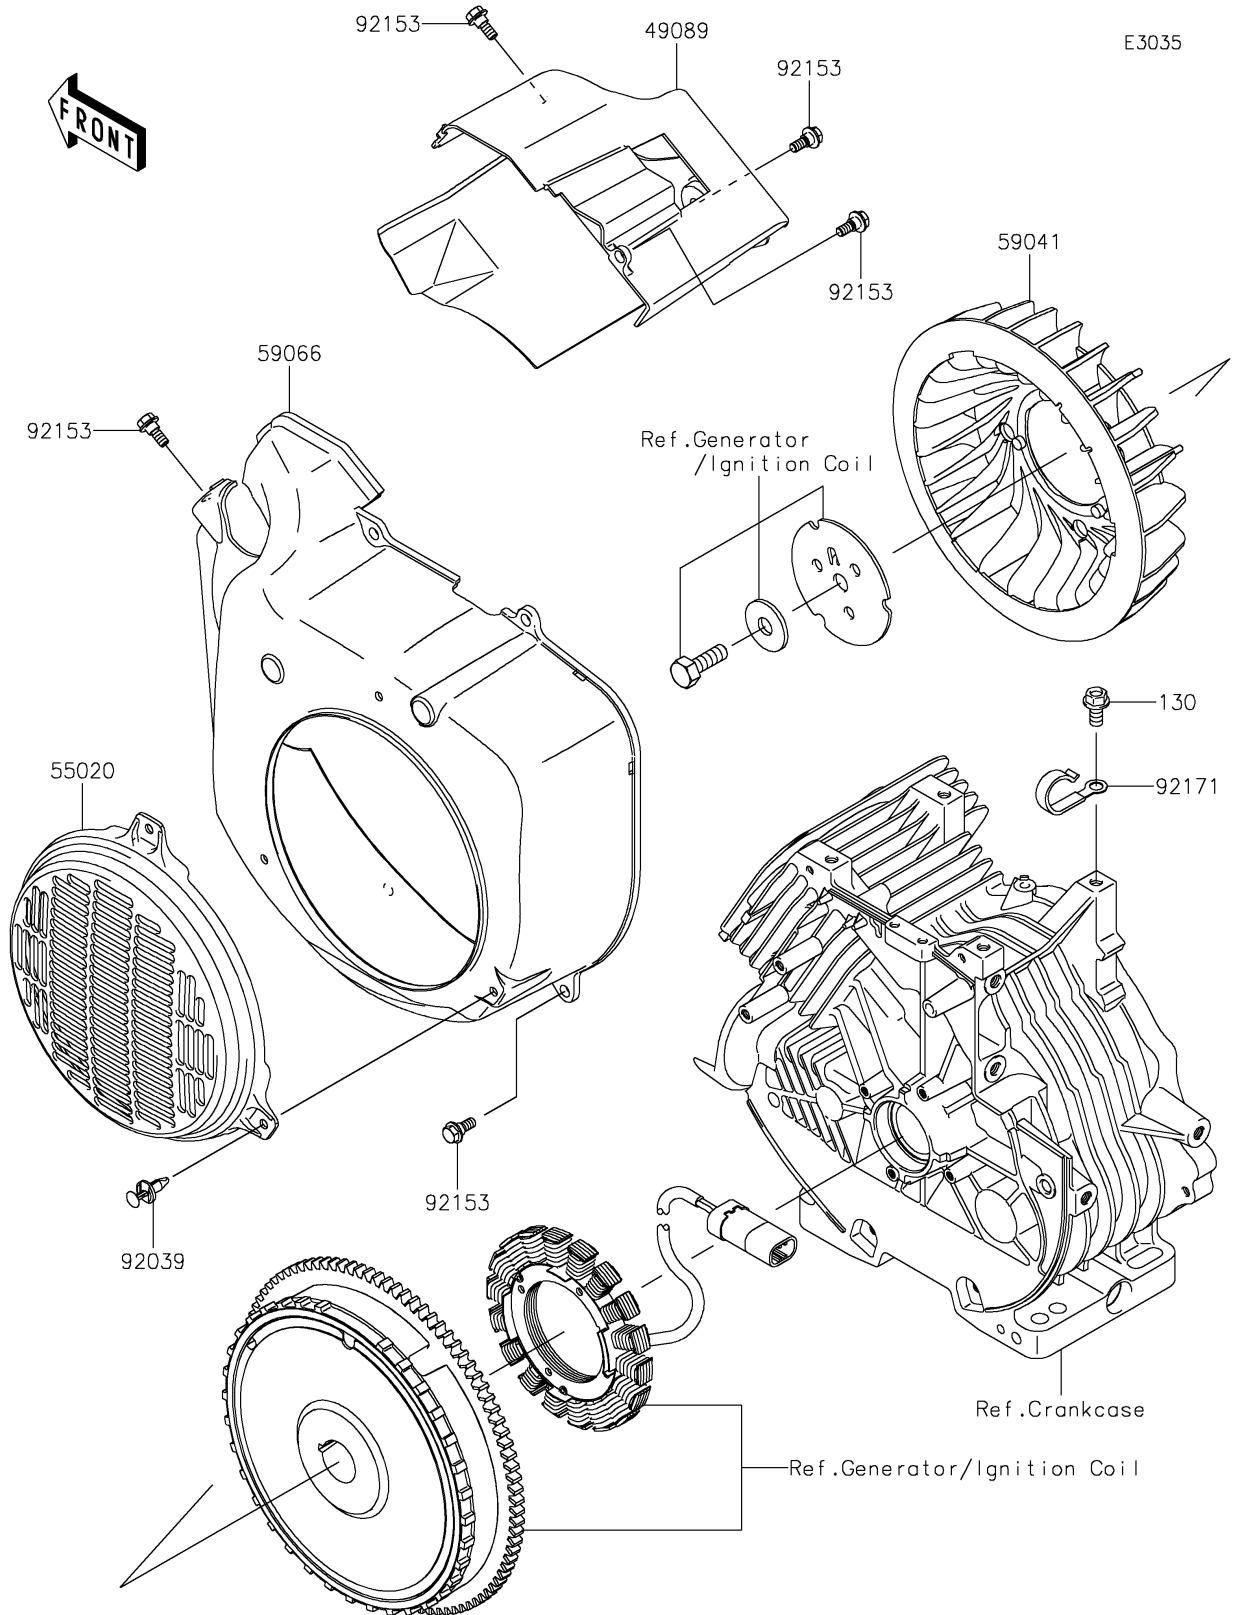

# 2021 MULE SX™ 4x4 XC FI PARTS DIAGRAM

Cooling

## 2021 MULE SX™ 4x4 XC FI PARTS LIST

### Cooling

ITEM NAME	PART NUMBER	QUANTITY
SHROUD-ENGINE (Ref # 49089)	49089-7089	1
GUARD (Ref # 55020)	55020-2267	1
FAN (Ref # 59041)	59041-0019	1
HOUSING-FAN (Ref # 59066)	59066-7059	1
RIVET,GUARD (Ref # 92039)	92039-0751	3
BOLT,FLANGED,6X16 (Ref # 92153)	92153-7007	8
CLAMP (Ref # 92171)	92171-7005	1
BOLT-FLANGED,8X16 (Ref # 130)	130BA0816	1