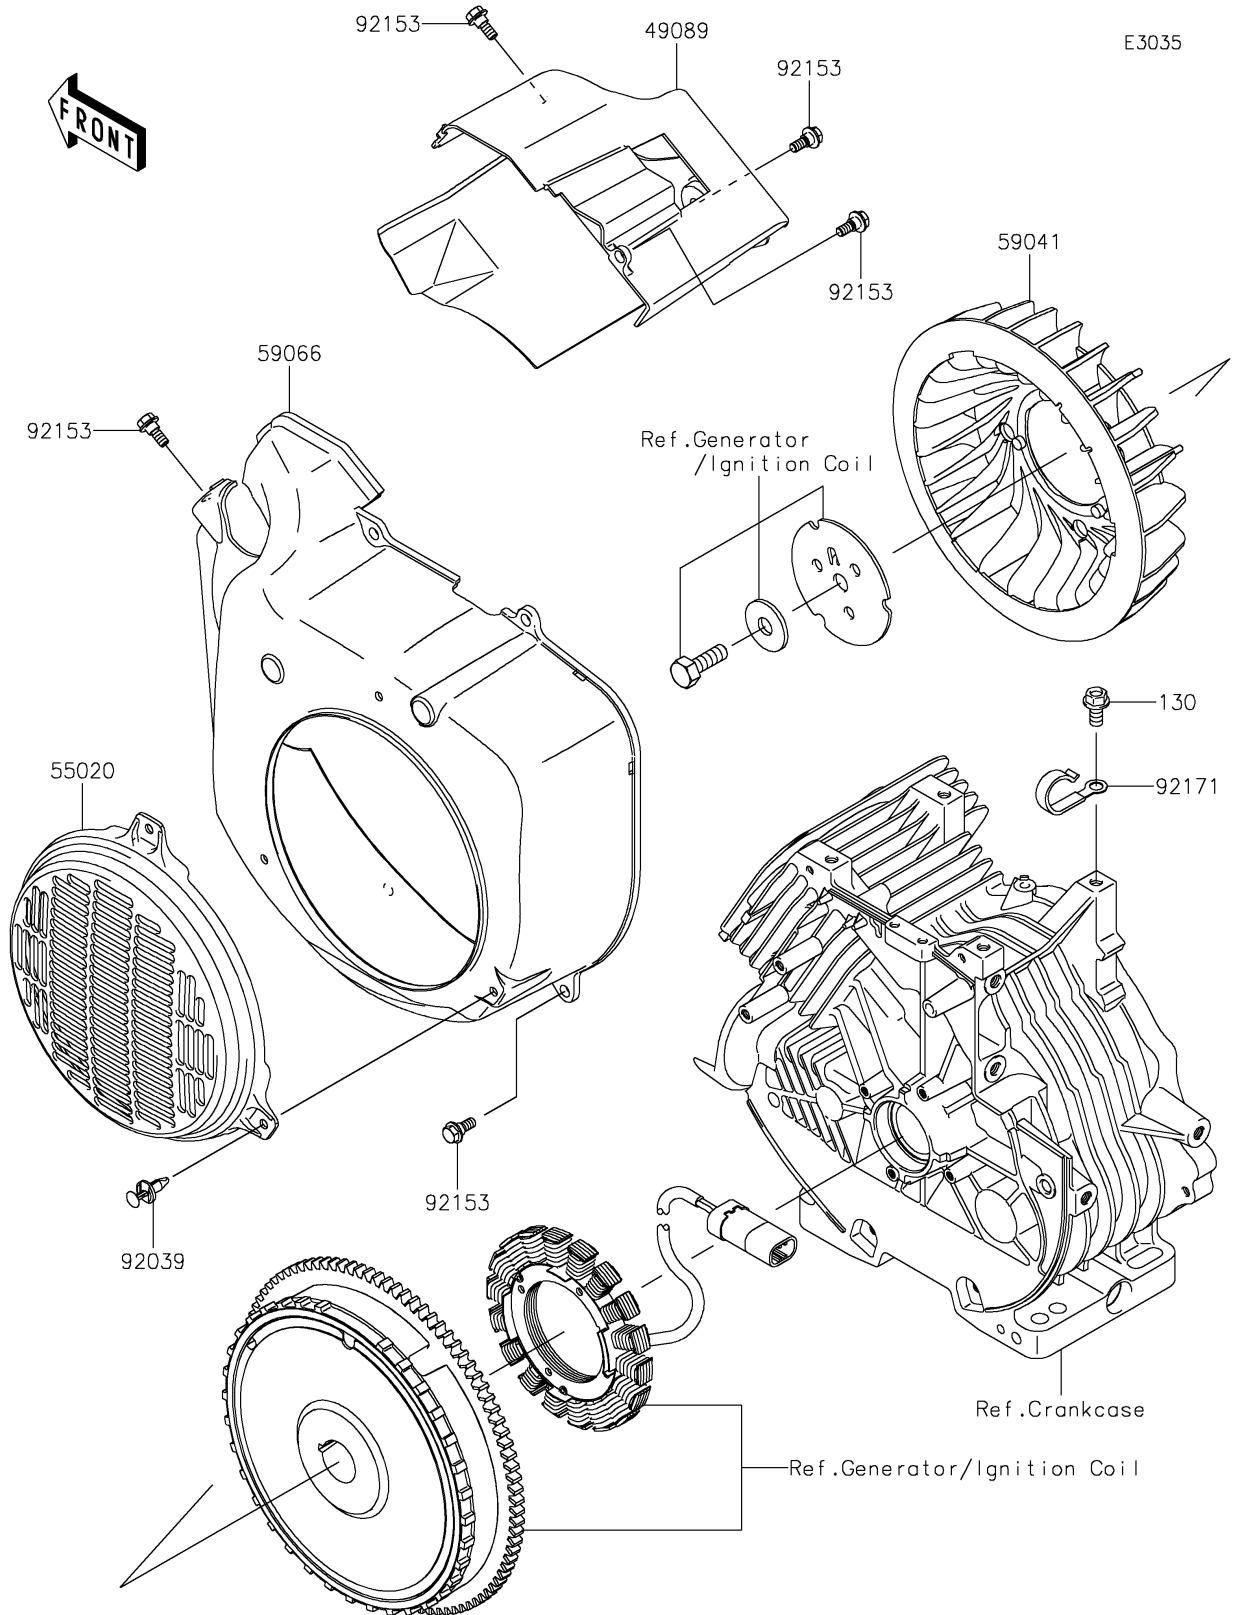

2023 MULE SX™ 4x4 XC FI PARTS DIAGRAM

Cooling

2023 MULE SX™ 4x4 XC FI PARTS LIST

Cooling

ITEM NAME	PART NUMBER	QUANTITY
SHROUD-ENGINE (Ref # 49089)	49089-7089	1
GUARD (Ref # 55020)	55020-2267	1
FAN (Ref # 59041)	59041-0019	1
HOUSING-FAN (Ref # 59066)	59066-7059	1
RIVET,GUARD (Ref # 92039)	92039-0751	3
BOLT,FLANGED,6X16 (Ref # 92153)	92153-7007	8
CLAMP (Ref # 92171)	92171-7005	1
BOLT-FLANGED,8X16 (Ref # 130)	130BA0816	1