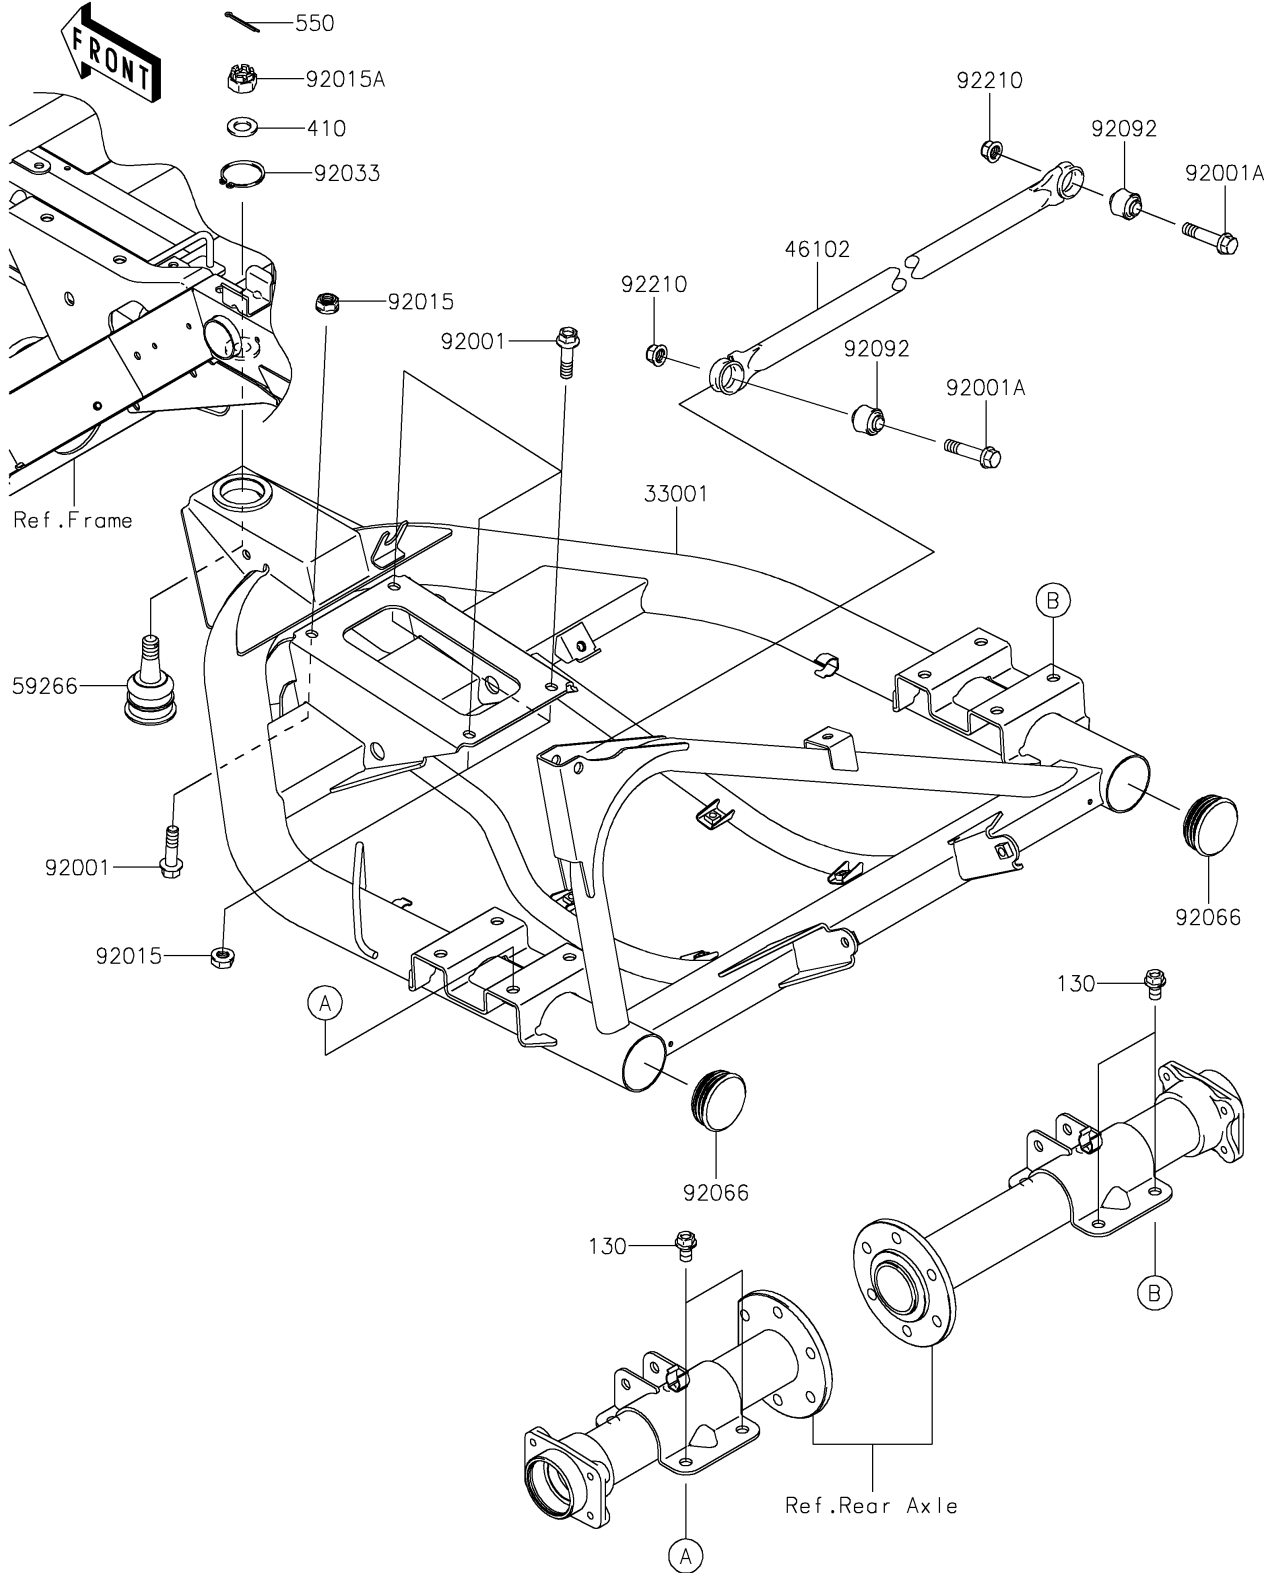

2021 MULE SX™ 4x4 XC FI PARTS DIAGRAM

Swingarm

F2141

2021 MULE SX™ 4x4 XC FI PARTS LIST

Swingarm

ITEM NAME	PART NUMBER	QUANTITY
-----------	-------------	----------