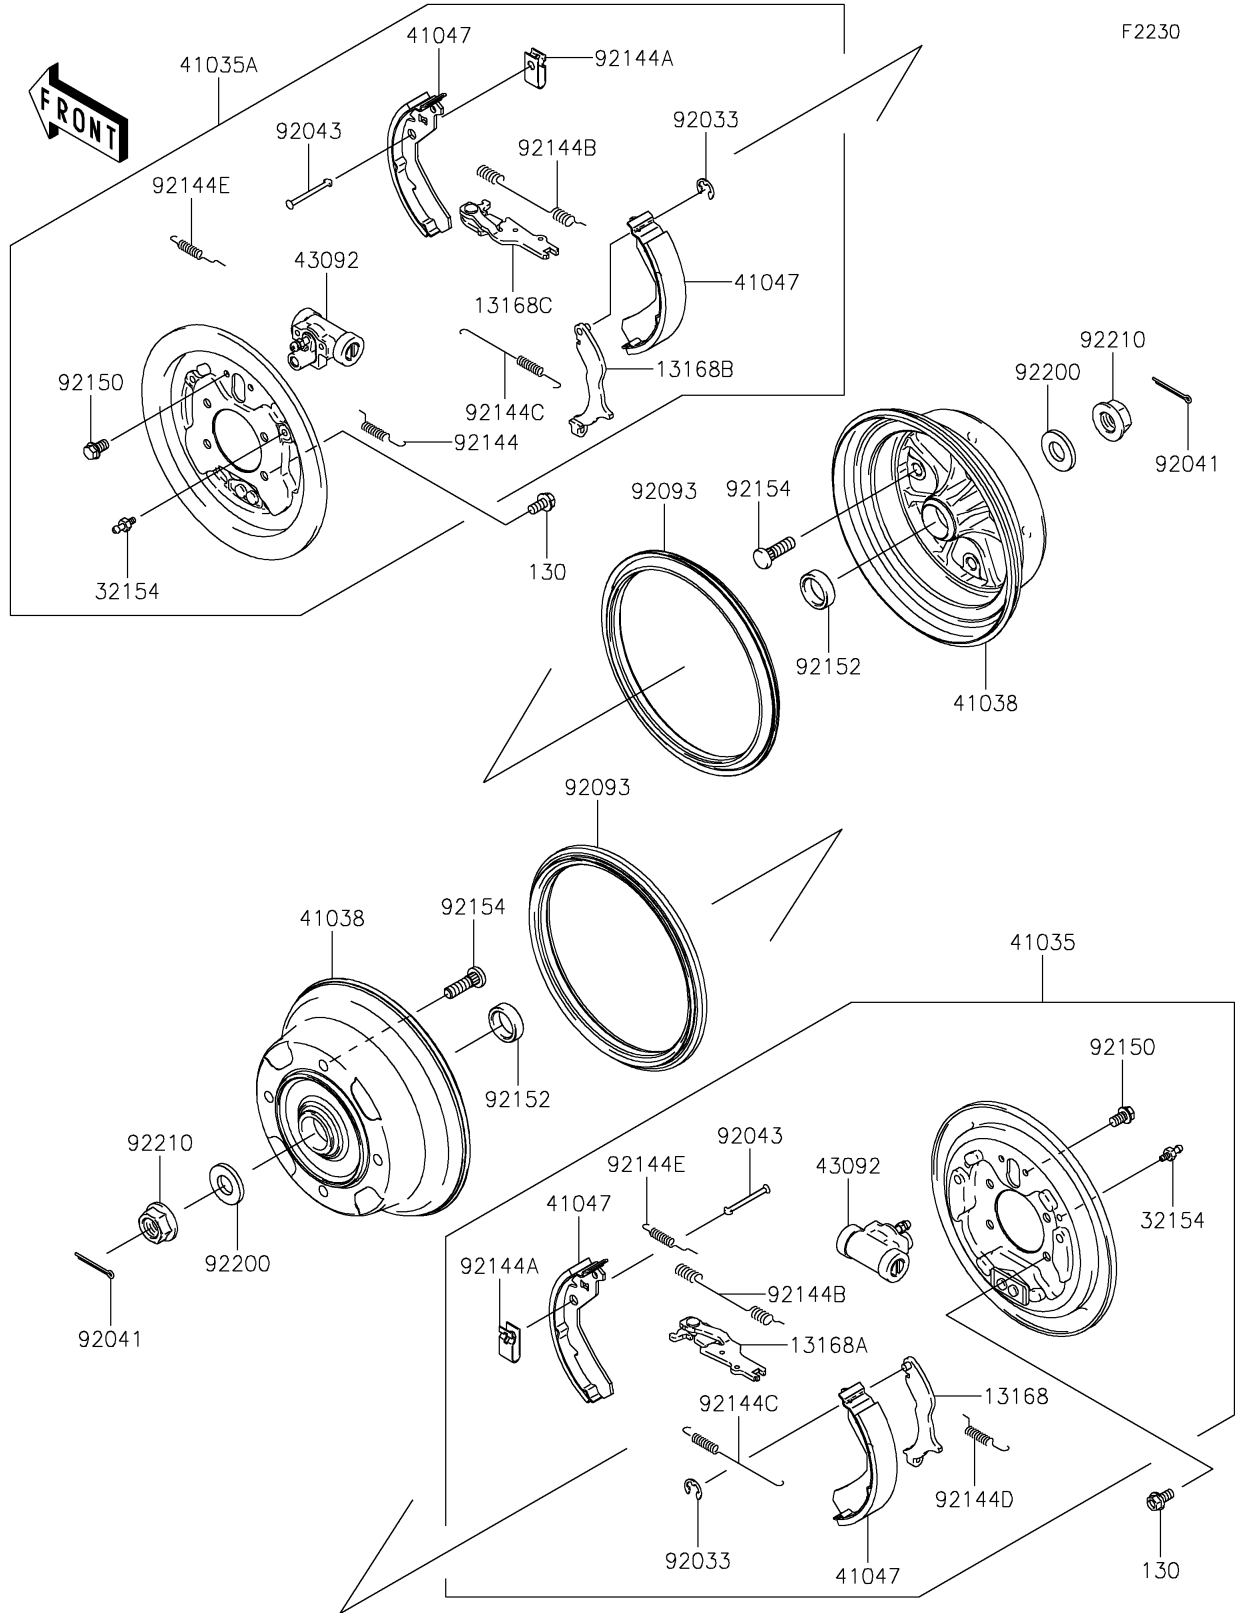

2022 MULE SX™ 4x4 XC FI PARTS DIAGRAM

Front Hubs/Brakes

2022 MULE SX™ 4x4 XC FI PARTS LIST

Front Hubs/Brakes

ITEM NAME	PART NUMBER	QUANTITY
-----------	-------------	----------